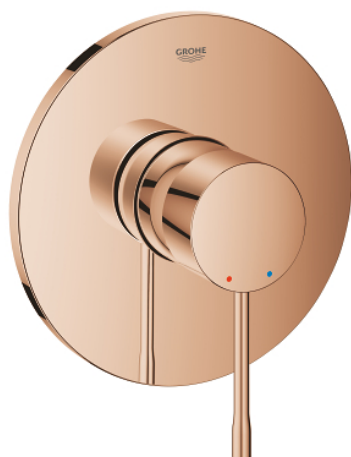

24 057 DA1 ESSENCE BATERIE DUȘ MONOCOMANDĂ

DESCRIEREA PRODUSULUI

- Colour: warm sunset
- set pentru instalarea finală a codului GROHE Rapido SmartBox (35 600/35 604)
- cartuș ceramic de 46 mm cu GROHE SilkMove
- finisaj GROHE LongLife
- rozetă cu element de etanșare a arborelui și fixare mascată GROHE FastFixation
- mască metalică, ajustabilă 6° retroactiv
- mâner din metal
- without roughing-in set 35 600/35 604 (please order separately)
- flow performance: outlet B or C = 30 l/min