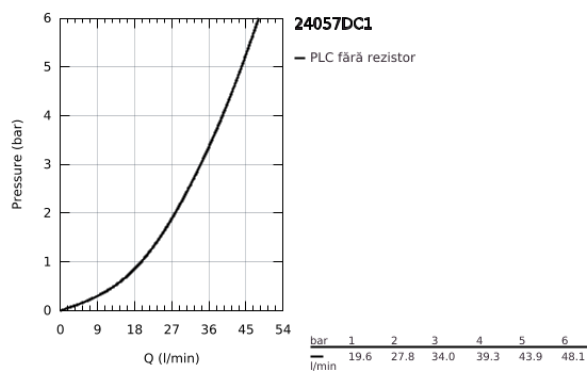

24 057 DC1 ESSENCE BATERIE DUȘ MONOCOMANDĂ

DESCRIEREA PRODUSULUI

- Colour: supersteel
- set pentru instalarea finală a codului GROHE Rapido SmartBox (35 600/35 604)
- cartuș ceramic de 46 mm cu GROHE SilkMove
- finisaj GROHE LongLife
- rozetă cu element de etanșare a arborelui și fixare mascată GROHE FastFixation
- mască metalică, ajustabilă 6° retroactiv
- mâner din metal
- without roughing-in set 35 600/35 604 (please order separately)
- flow performance: outlet B or C = 30 l/min

24 057 DC1 ESSENCE BATERIE DUȘ MONOCOMANDĂ

PIESE DE SCHIMB , iulie 2017 – now

- 1: Braț (Spare part-nr. 46915DC0)
 - 2: Șild (Spare part-nr. 48428DC0)
 - 3: placă portantă (Spare part-nr. 48439000)
 - 4: capac (Spare part-nr. 02693DC0)
 - 5: Cartuș (Spare part-nr. 46048000)
 - 6: etanșare (Spare part-nr. 48360000)
 - 7: Limitator de temperatură (Spare part-nr. 46308000)*
 - 8: Universal extension set single-lever mixers, 25 mm (Spare part-nr. 14056000)*
 - 9: Universal extension set single-lever mixers, 50 mm (Spare part-nr. 14057000)*
- * Optional accessories