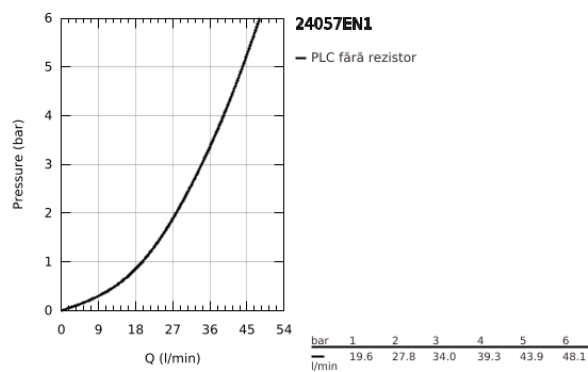

24 057 EN1 ESSENCE BATERIE DUȘ MONOCOMANDĂ

DESCRIEREA PRODUSULUI

- Colour: brushed nickel
- set pentru instalarea finală a codului GROHE Rapido SmartBox (35 600/35 604)
- cartuș ceramic de 46 mm cu GROHE SilkMove
- finisaj GROHE LongLife
- rozetă cu element de etanșare a arborelui și fixare mascată GROHE FastFixation
- mască metalică, ajustabilă 6° retroactiv
- mâner din metal
- flow performance: outlet B or C = 30 l/min
- fără set de preinstalare