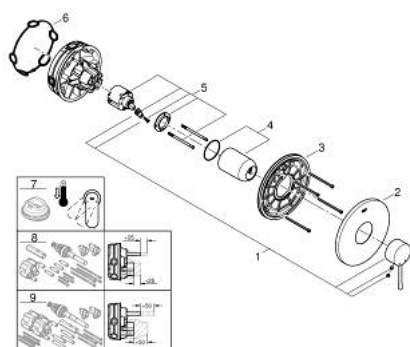

24 057 EN1 ESSENCE BATERIE DUȘ MONOCOMANDĂ

DESCRIEREA PRODUSULUI

- Colour: brushed nickel
- set pentru instalarea finală a codului GROHE Rapido SmartBox (35 600/35 604)
- cartuș ceramic de 46 mm cu GROHE SilkMove
- finisaj GROHE LongLife
- rozetă cu element de etanșare a arborelui și fixare mascată GROHE FastFixation
- mască metalică, ajustabilă 6° retroactiv
- mâner din metal
- flow performance: outlet B or C = 30 l/min
- fără set de preinstalare

24 057 EN1 ESSENCE BATERIE DUȘ MONOCOMANDĂ

PIESE DE SCHIMB , iulie 2017 – now

- 1: Braț (Spare part-nr. 46915EN0)
 - 2: Șild (Spare part-nr. 48428EN0)
 - 3: placă portantă (Spare part-nr. 48439000)
 - 4: capac (Spare part-nr. 02693EN0)
 - 5: Cartuș (Spare part-nr. 46048000)
 - 6: etanșare (Spare part-nr. 48360000)
 - 7: Limitator de temperatură (Spare part-nr. 46308000)*
 - 8: Universal extension set single-lever mixers, 25 mm (Spare part-nr. 14056000)*
 - 9: Universal extension set single-lever mixers, 50 mm (Spare part-nr. 14057000)*
- * Optional accessories