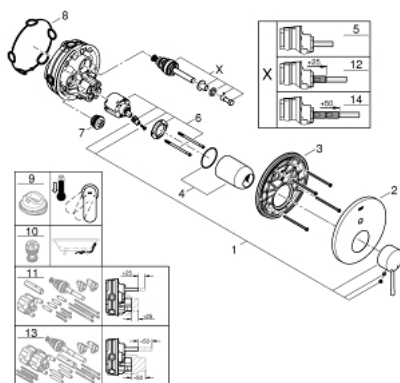

24 058 001 ESSENCE BATERIE MONOCOMANDĂ CU DIVERTOR CU DOUĂ CĂI

DESCRIEREA PRODUSULUI

- Colour: cromat
- set pentru instalarea finală a codului GROHE Rapido SmartBox (35 600/35 604)
- cartuş ceramic de 46 mm cu GROHE SilkMove
- suprafață GROHE LongLife
- rozetă cu element de etanșare a arborelui și fixare mascată GROHE FastFixation
- mască metalică, ajustabilă 6° retroactiv
- mâner din metal
- automatic 2-way diverter
- without roughing-in set 35 600/35 604 (please order separately)
- performanță debit: ieșire B = 27 l/min, ieșire C = 27 l/min

24 058 001 ESSENCE BATERIE MONOCOMANDĂ CU DIVERTOR CU DOUĂ CĂI

PIESE DE SCHIMB , iulie 2017 – now

- 1: Braț (Spare part-nr. 46915000)
 - 2: Șild (Spare part-nr. 48429000)
 - 3: placă portantă (Spare part-nr. 48440000)
 - 4: capac (Spare part-nr. 02693000)
 - 5: Comutator (Spare part-nr. 48442000)
 - 6: Cartuș (Spare part-nr. 46048000)
 - 7: Ventil de reținere (Spare part-nr. 49085000)
 - 8: etanșare (Spare part-nr. 48360000)
 - 9: Limitator de temperatură (Spare part-nr. 46308000)*
 - 10: Dispozitiv de siguranță împotriva refluxului (EN1717) (Spare part-nr. 14055000)*
 - 11: Universal extension set single-lever mixers, 25 mm (Spare part-nr. 14056000)*
 - 12: Comutator (Spare part-nr. 48444000)*
 - 13: Universal extension set single-lever mixers, 50 mm (Spare part-nr. 14057000)*
 - 14: Comutator (Spare part-nr. 48445000)*
- * Optional accessories