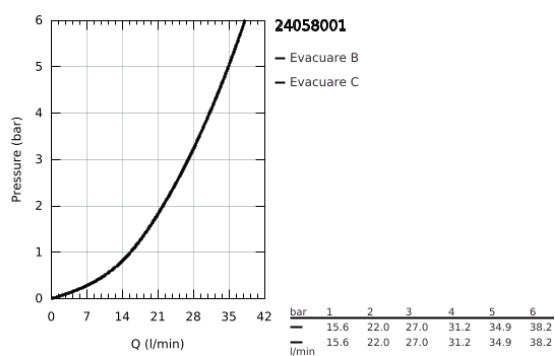

24 058 001 ESSENCE BATERIE MONOCOMANDĂ CU DIVERTOR CU DOUĂ CĂI

DESCRIEREA PRODUSULUI

- Colour: cromat
- set pentru instalarea finală a codului GROHE Rapido SmartBox (35 600/35 604)
- cartuş ceramic de 46 mm cu GROHE SilkMove
- suprafață GROHE LongLife
- rozetă cu element de etanșare a arborelui și fixare mascată GROHE FastFixation
- mască metalică, ajustabilă 6° retroactiv
- mâner din metal
- automatic 2-way diverter
- without roughing-in set 35 600/35 604 (please order separately)
- performanță debit: ieșire B = 27 l/min, ieșire C = 27 l/min

24 058 001 ESSENCE BATERIE MONOCOMANDĂ CU DIVERTOR CU DOUĂ CĂI

PIESE DE SCHIMB , iulie 2017 – now

- 1: Braț (Spare part-nr. 46915000)
 - 2: Șild (Spare part-nr. 48429000)
 - 3: placă portantă (Spare part-nr. 48440000)
 - 4: capac (Spare part-nr. 02693000)
 - 5: Comutator (Spare part-nr. 48442000)
 - 6: Cartuș (Spare part-nr. 46048000)
 - 7: Ventil de reținere (Spare part-nr. 49085000)
 - 8: etanșare (Spare part-nr. 48360000)
 - 9: Limitator de temperatură (Spare part-nr. 46308000)*
 - 10: Dispozitiv de siguranță împotriva refluxului (EN1717) (Spare part-nr. 14055000)*
 - 11: Universal extension set single-lever mixers, 25 mm (Spare part-nr. 14056000)*
 - 12: Comutator (Spare part-nr. 48444000)*
 - 13: Universal extension set single-lever mixers, 50 mm (Spare part-nr. 14057000)*
 - 14: Comutator (Spare part-nr. 48445000)*
- * Optional accessories