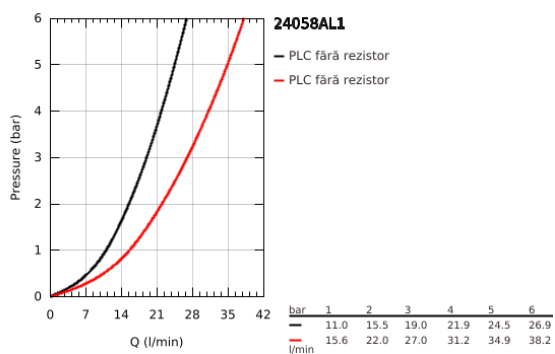

24 058 AL1 ESSENCE BATERIE MONOCOMANDĂ CU DIVERTOR CU DOUĂ CĂI

DESCRIEREA PRODUSULUI

- Colour: brushed hard graphite
- set pentru instalarea finală a codului GROHE Rapido SmartBox (35 600/35 604)
- cartuş ceramic de 46 mm cu GROHE SilkMove
- finisaj GROHE LongLife
- rozetă cu element de etanşare a arborelui și fixare mascată GROHE FastFixation
- mască metalică, ajustabilă 6° retroactiv
- mâner din metal
- automatic 2-way diverter
- without roughing-in set 35 600/35 604 (please order separately)
- performanță debit: ieșire B = 27 l/min, ieșire C = 27 l/min

24 058 AL1 ESSENCE BATERIE MONOCOMANDĂ CU DIVERTOR CU DOUĂ CĂI

PIESE DE SCHIMB , iulie 2017 – now

- 1: Braț (Spare part-nr. 46915AL0)
 - 2: Șild (Spare part-nr. 48429AL0)
 - 3: placă portantă (Spare part-nr. 48440000)
 - 4: capac (Spare part-nr. 02693AL0)
 - 5: Comutator (Spare part-nr. 48442AL0)
 - 6: Cartuș (Spare part-nr. 46048000)
 - 7: Ventil de reținere (Spare part-nr. 49085000)
 - 8: etanșare (Spare part-nr. 48360000)
 - 9: Limitator de temperatură (Spare part-nr. 46308000)*
 - 10: Dispozitiv de siguranță împotriva refluxului (EN1717) (Spare part-nr. 14055000)*
 - 11: Universal extension set single-lever mixers, 25 mm (Spare part-nr. 14056000)*
 - 12: Comutator (Spare part-nr. 48444AL0)*
 - 13: Universal extension set single-lever mixers, 50 mm (Spare part-nr. 14057000)*
 - 14: Comutator (Spare part-nr. 48445AL0)*
- * Optional accessories