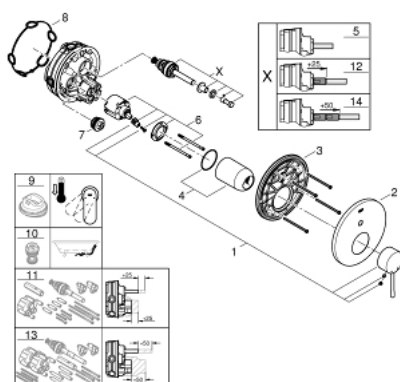

24 058 AL1 ESSENCE BATERIE MONOCOMANDĂ CU DIVERTOR CU DOUĂ CĂI

DESCRIEREA PRODUSULUI

- Colour: brushed hard graphite
- set pentru instalarea finală a codului GROHE Rapido SmartBox (35 600/35 604)
- cartuş ceramic de 46 mm cu GROHE SilkMove
- finisaj GROHE LongLife
- rozetă cu element de etanşare a arborelui și fixare mascată GROHE FastFixation
- mască metalică, ajustabilă 6° retroactiv
- mâner din metal
- automatic 2-way diverter
- without roughing-in set 35 600/35 604 (please order separately)
- performanță debit: ieșire B = 27 l/min, ieșire C = 27 l/min

24 058 AL1 ESSENCE BATERIE MONOCOMANDĂ CU DIVERTOR CU DOUĂ CĂI

PIESE DE SCHIMB , iulie 2017 – now

- 1: Braț (Spare part-nr. 46915AL0)
 - 2: Șild (Spare part-nr. 48429AL0)
 - 3: placă portantă (Spare part-nr. 48440000)
 - 4: capac (Spare part-nr. 02693AL0)
 - 5: Comutator (Spare part-nr. 48442AL0)
 - 6: Cartuș (Spare part-nr. 46048000)
 - 7: Ventil de reținere (Spare part-nr. 49085000)
 - 8: etanșare (Spare part-nr. 48360000)
 - 9: Limitator de temperatură (Spare part-nr. 46308000)*
 - 10: Dispozitiv de siguranță împotriva refluxului (EN1717) (Spare part-nr. 14055000)*
 - 11: Universal extension set single-lever mixers, 25 mm (Spare part-nr. 14056000)*
 - 12: Comutator (Spare part-nr. 48444AL0)*
 - 13: Universal extension set single-lever mixers, 50 mm (Spare part-nr. 14057000)*
 - 14: Comutator (Spare part-nr. 48445AL0)*
- * Optional accessories