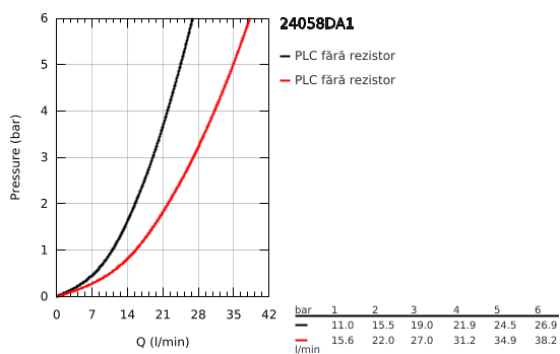

## 24 058 DA1 ESSENCE BATERIE MONOCOMANDĂ CU DIVERTOR CU DOUĂ CĂI

### DESCRIEREA PRODUSULUI

- Colour: warm sunset
- set pentru instalarea finală a codului GROHE Rapido SmartBox (35 600/35 604)
- cartuş ceramic de 46 mm cu GROHE SilkMove
- finisaj GROHE LongLife
- rozetă cu element de etanşare a arborelui și fixare mascată GROHE FastFixation
- mască metalică, ajustabilă 6° retroactiv
- mâner din metal
- automatic 2-way diverter
- without roughing-in set 35 600/35 604 (please order separately)
- performanță debit: ieșire B = 27 l/min, ieșire C = 27 l/min