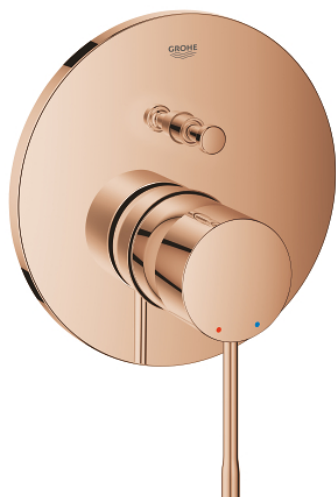

## 24 058 DA1 ESSENCE BATERIE MONOCOMANDĂ CU DIVERTOR CU DOUĂ CĂI

### DESCRIEREA PRODUSULUI

- Colour: warm sunset
- set pentru instalarea finală a codului GROHE Rapido SmartBox (35 600/35 604)
- cartuş ceramic de 46 mm cu GROHE SilkMove
- finisaj GROHE LongLife
- rozetă cu element de etanşare a arborelui și fixare mascată GROHE FastFixation
- mască metalică, ajustabilă 6° retroactiv
- mâner din metal
- automatic 2-way diverter
- without roughing-in set 35 600/35 604 (please order separately)
- performanță debit: ieșire B = 27 l/min, ieșire C = 27 l/min