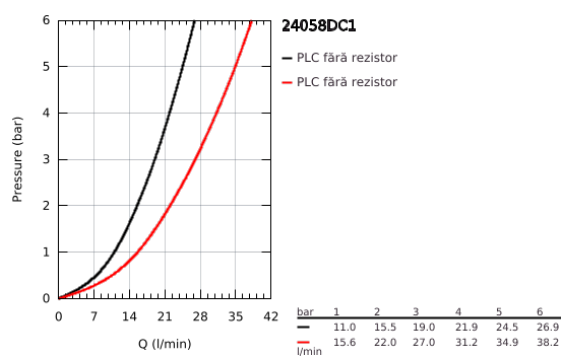

## 24 058 DC1 ESSENCE BATERIE MONOCOMANDĂ CU DIVERTOR CU DOUĂ CĂI

### DESCRIEREA PRODUSULUI

- Colour: supersteel
- set pentru instalarea finală a codului GROHE Rapido SmartBox (35 600/35 604)
- cartuş ceramic de 46 mm cu GROHE SilkMove
- finisaj GROHE LongLife
- rozetă cu element de etanşare a arborelui și fixare mascată GROHE FastFixation
- mască metalică, ajustabilă 6° retroactiv
- mâner din metal
- automatic 2-way diverter
- without roughing-in set 35 600/35 604 (please order separately)
- performanță debit: ieșire B = 27 l/min, ieșire C = 27 l/min