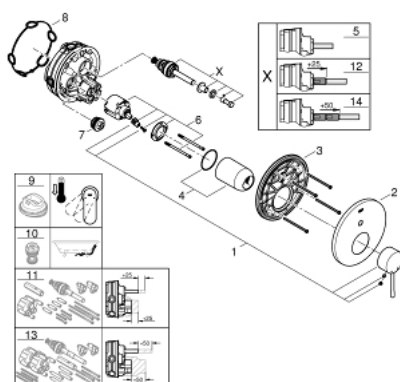

## 24 058 DC1 ESSENCE BATERIE MONOCOMANDĂ CU DIVERTOR CU DOUĂ CĂI

### DESCRIEREA PRODUSULUI

- Colour: supersteel
- set pentru instalarea finală a codului GROHE Rapido SmartBox (35 600/35 604)
- cartuş ceramic de 46 mm cu GROHE SilkMove
- finisaj GROHE LongLife
- rozetă cu element de etanşare a arborelui și fixare mascată GROHE FastFixation
- mască metalică, ajustabilă 6° retroactiv
- mâner din metal
- automatic 2-way diverter
- without roughing-in set 35 600/35 604 (please order separately)
- performanță debit: ieșire B = 27 l/min, ieșire C = 27 l/min

### PIESE DE SCHIMB , iulie 2017 – now

- 1: Braț (Spare part-nr. 46915DC0)
  - 2: Șild (Spare part-nr. 48429DC0)
  - 3: placă portantă (Spare part-nr. 48440000)
  - 4: capac (Spare part-nr. 02693DC0)
  - 5: Comutator (Spare part-nr. 48442DC0)
  - 6: Cartuș (Spare part-nr. 46048000)
  - 7: Ventil de reținere (Spare part-nr. 49085000)
  - 8: etanșare (Spare part-nr. 48360000)
  - 9: Limitator de temperatură (Spare part-nr. 46308000)\*
  - 10: Dispozitiv de siguranță împotriva refluxului (EN1717) (Spare part-nr. 14055000)\*
  - 11: Universal extension set single-lever mixers, 25 mm (Spare part-nr. 14056000)\*
  - 12: Comutator (Spare part-nr. 48444DC0)\*
  - 13: Universal extension set single-lever mixers, 50 mm (Spare part-nr. 14057000)\*
  - 14: Comutator (Spare part-nr. 48445DC0)\*
- \* Optional accessories