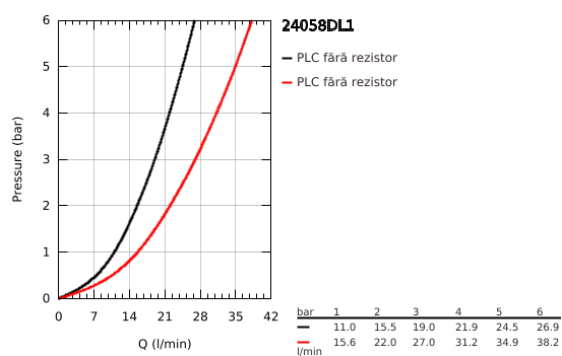

24 058 DL1 ESSENCE BATERIE MONOCOMANDĂ CU DIVERTOR CU DOUĂ CĂI

DESCRIEREA PRODUSULUI

- Colour: brushed warm sunset
- set pentru instalarea finală a codului GROHE Rapido SmartBox (35 600/35 604)
- cartuş ceramic de 46 mm cu GROHE SilkMove
- finisaj GROHE LongLife
- rozetă cu element de etanşare a arborelui și fixare mascată GROHE FastFixation
- mască metalică, ajustabilă 6° retroactiv
- mâner din metal
- automatic 2-way diverter
- without roughing-in set 35 600/35 604 (please order separately)
- performanță debit: ieșire B = 27 l/min, ieșire C = 27 l/min

24 058 DL1 ESSENCE BATERIE MONOCOMANDĂ CU DIVERTOR CU DOUĂ CĂI

PIESE DE SCHIMB , octombrie 2016 – now

- 1: Braț (Spare part-nr. 46917DL0)
 - 2: inel de fixare (Spare part-nr. 46715000)
 - 3: Cartuș (Spare part-nr. 46580000)
 - 4: lift rod (Spare part-nr. 46739DL0)
 - 5: Aerator (Spare part-nr. 48270000)
 - 6: Ansamblu de fixare a tijei nefiletate (Spare part-nr. 46645000)
 - 7: Set de scurgere 1 1/4" (Spare part-nr. 28910DL0)
 - 7.1: Fișa de conectare (Spare part-nr. 07182DL0)
 - 7.2: Tijă cu bilă (Spare part-nr. 07052000)
 - 8: Cheie pentru montare (Spare part-nr. 19017000)*
 - 9: Tijă cu bilă (Spare part-nr. 07341000)*
- * Optional accessories