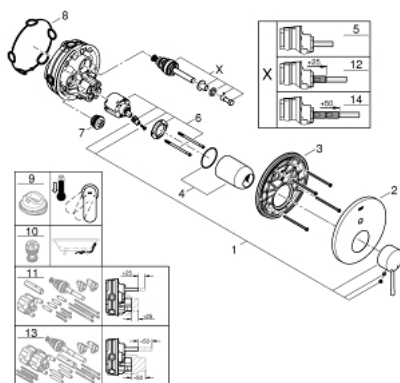

## 24 058 EN1 ESSENCE BATERIE MONOCOMANDĂ CU DIVERTOR CU DOUĂ CĂI

### DESCRIEREA PRODUSULUI

- Colour: brushed nickel
- set pentru instalarea finală a codului GROHE Rapido SmartBox (35 600/35 604)
- cartuş ceramic de 46 mm cu GROHE SilkMove
- finisaj GROHE LongLife
- rozetă cu element de etanşare a arborelui și fixare mascată GROHE FastFixation
- mască metalică, ajustabilă 6° retroactiv
- mâner din metal
- automatic 2-way diverter
- performanță debit: ieșire B = 27 l/min, ieșire C = 27 l/min
- fără set de preinstalare

### PIESE DE SCHIMB , iulie 2017 – now

- 1: Braț (Spare part-nr. 46915EN0)
  - 2: Șild (Spare part-nr. 48429EN0)
  - 3: placă portantă (Spare part-nr. 48440000)
  - 4: capac (Spare part-nr. 02693EN0)
  - 5: Comutator (Spare part-nr. 48442EN0)
  - 6: Cartuș (Spare part-nr. 46048000)
  - 7: Ventil de reținere (Spare part-nr. 49085000)
  - 8: etanșare (Spare part-nr. 48360000)
  - 9: Limitator de temperatură (Spare part-nr. 46308000)\*
  - 10: Dispozitiv de siguranță împotriva refluxului (EN1717) (Spare part-nr. 14055000)\*
  - 11: Universal extension set single-lever mixers, 25 mm (Spare part-nr. 14056000)\*
  - 12: Comutator (Spare part-nr. 48444EN0)\*
  - 13: Universal extension set single-lever mixers, 50 mm (Spare part-nr. 14057000)\*
  - 14: Comutator (Spare part-nr. 48445EN0)\*
- \* Optional accessories