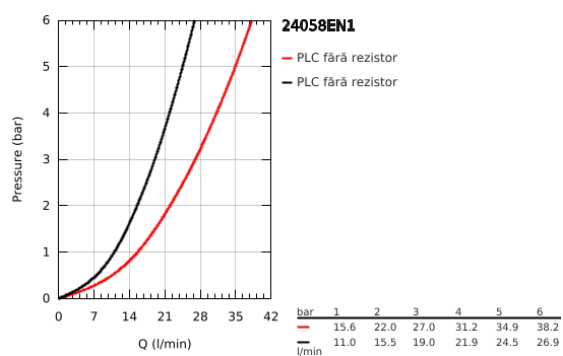

## 24 058 EN1 ESSENCE BATERIE MONOCOMANDĂ CU DIVERTOR CU DOUĂ CĂI

### DESCRIEREA PRODUSULUI

- Colour: brushed nickel
- set pentru instalarea finală a codului GROHE Rapido SmartBox (35 600/35 604)
- cartuş ceramic de 46 mm cu GROHE SilkMove
- finisaj GROHE LongLife
- rozetă cu element de etanşare a arborelui și fixare mascată GROHE FastFixation
- mască metalică, ajustabilă 6° retroactiv
- mâner din metal
- automatic 2-way diverter
- performanță debit: ieșire B = 27 l/min, ieșire C = 27 l/min
- fără set de preinstalare