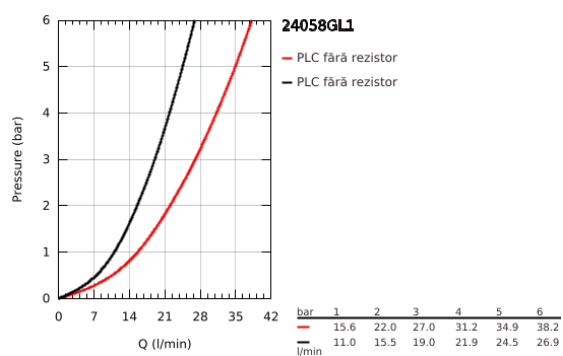

## 24 058 GL1 ESSENCE BATERIE MONOCOMANDĂ CU DIVERTOR CU DOUĂ CĂI

### DESCRIEREA PRODUSULUI

- Colour: cool sunrise
- set pentru instalarea finală a codului GROHE Rapido SmartBox (35 600/35 604)
- cartuş ceramic de 46 mm cu GROHE SilkMove
- finisaj GROHE LongLife
- rozetă cu element de etanşare a arborelui și fixare mascată GROHE FastFixation
- mască metalică, ajustabilă 6° retroactiv
- mâner din metal
- automatic 2-way diverter
- without roughing-in set 35 600/35 604 (please order separately)
- performanță debit: ieșire B = 27 l/min, ieșire C = 27 l/min