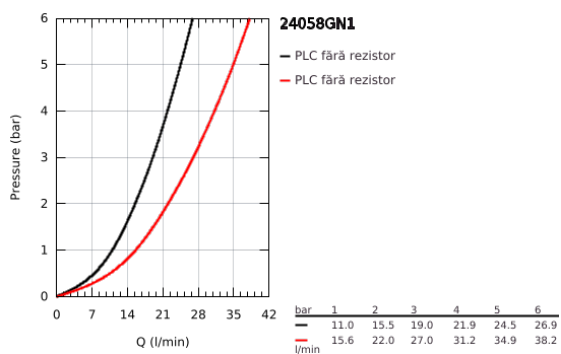

24 058 GN1 ESSENCE BATERIE MONOCOMANDĂ CU DIVERTOR CU DOUĂ CĂI

DESCRIEREA PRODUSULUI

- Colour: brushed cool sunrise
- set pentru instalarea finală a codului GROHE Rapido SmartBox (35 600/35 604)
- cartuş ceramic de 46 mm cu GROHE SilkMove
- finisaj GROHE LongLife
- rozetă cu element de etanşare a arborelui și fixare mascată GROHE FastFixation
- mască metalică, ajustabilă 6° retroactiv
- mâner din metal
- automatic 2-way diverter
- without roughing-in set 35 600/35 604 (please order separately)
- performanță debit: ieșire B = 27 l/min, ieșire C = 27 l/min

24 058 GN1 ESSENCE BATERIE MONOCOMANDĂ CU DIVERTOR CU DOUĂ CĂI

PIESE DE SCHIMB , octombrie 2016 – now

- 1: Braț (Spare part-nr. 46917GN0)
 - 2: inel de fixare (Spare part-nr. 46715000)
 - 3: Cartuș (Spare part-nr. 46580000)
 - 4: Tijă verticală (Spare part-nr. 46739GN0)
 - 5: Aerator (Spare part-nr. 48270000)
 - 6: Ansamblu de fixare a tijei nefiletate (Spare part-nr. 46645000)
 - 7: Set de scurgere 1 1/4" (Spare part-nr. 28910GN0)
 - 7.1: Fișa de conectare (Spare part-nr. 07182GN0)
 - 7.2: Tijă cu bilă (Spare part-nr. 07052000)
 - 8: Cheie pentru montare (Spare part-nr. 19017000)*
 - 9: Tijă cu bilă (Spare part-nr. 07341000)*
- * Optional accessories