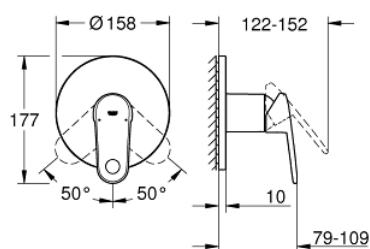

### DESCRIEREA PRODUSULUI

- Colour: cromat
- set pentru instalarea finală a codului GROHE Rapido SmartBox (35 600/35 604)
- cartuș ceramic de 46 mm cu GROHE SilkMove
- suprafață GROHE LongLife
- rozetă cu element de etanșare a arborelui și fixare mascată GROHE FastFixation
- mască metalică, ajustabilă 6° retroactiv
- mâner din metal
- flow performance: outlet B or C = 30 l/min
- fără set de preinstalare