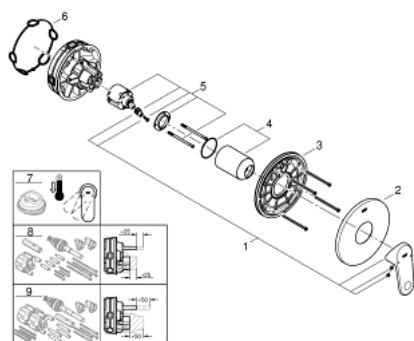

### DESCRIEREA PRODUSULUI

- Colour: cromat
- set pentru instalarea finală a codului GROHE Rapido SmartBox (35 600/35 604)
- cartuș ceramic de 46 mm cu GROHE SilkMove
- suprafață GROHE LongLife
- rozetă cu element de etanșare a arborelui și fixare mascată GROHE FastFixation
- mască metalică, ajustabilă 6° retroactiv
- mâner din metal
- flow performance: outlet B or C = 30 l/min
- fără set de preinstalare

### PIESE DE SCHIMB , iulie 2017 – now

- 1: Braț (Spare part-nr. 46651000)
- 2: Șild (Spare part-nr. 48428000)
- 3: placă portantă (Spare part-nr. 48439000)
- 4: capac (Spare part-nr. 06874000)
- 5: Cartuș (Spare part-nr. 46048000)
- 6: etanșare (Spare part-nr. 48360000)
- 7: Limitator de temperatură (Spare part-nr. 46308000)\*
- 8: Universal extension set single-lever mixers, 25 mm (Spare part-nr. 14056000 )\*
- 9: Universal extension set single-lever mixers, 50 mm (Spare part-nr. 14057000 )\*