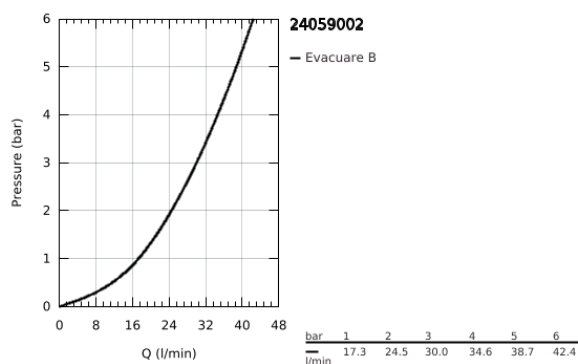

### DESCRIEREA PRODUSULUI

- Colour: cromat
- set pentru instalarea finală a codului GROHE Rapido SmartBox (35 600/35 604)
- cartuș ceramic de 46 mm cu GROHE SilkMove
- suprafață GROHE LongLife
- rozetă cu element de etanșare a arborelui și fixare mascată GROHE FastFixation
- mască metalică, ajustabilă 6° retroactiv
- mâner din metal
- flow performance: outlet B or C = 30 l/min
- fără set de preinstalare