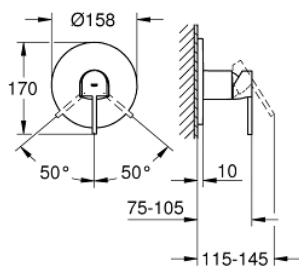

24 059 003 GROHE PLUS BATERIE DUȘ MONOCOMANDĂ

DESCRIEREA PRODUSULUI

- Colour: cromat
- set pentru instalarea finală a codului GROHE Rapido SmartBox (35 600/35 604)
- cartuș ceramic de 46 mm cu GROHE SilkMove
- suprafață GROHE LongLife
- rozetă cu element de etanșare a arborelui și fixare mascată GROHE FastFixation
- mască metalică, ajustabilă 6° retroactiv
- mâner din metal
- flow performance: outlet B or C = 30 l/min
- fără set de preinstalare

24 059 003 GROHE PLUS BATERIE DUȘ MONOCOMANDĂ

PIESE DE SCHIMB , august 2018 – now

- 1: Braț (Spare part-nr. 48496000)
- 2: Șild (Spare part-nr. 49116000)
- 3: placă portantă (Spare part-nr. 48441000)
- 4: capac (Spare part-nr. 48495000)
- 5: Cartuș (Spare part-nr. 46048000)
- 6: etanșare (Spare part-nr. 48360000)
- 7: Limitator de temperatură (Spare part-nr. 46375000)*
- 8: Dispozitiv de siguranță împotriva refluxului (EN1717) (Spare part-nr. 14055000)*
- 9: Universal extension set single-lever mixers, 25 mm (Spare part-nr. 14056000)*
- 10: Universal extension set single-lever mixers, 50 mm (Spare part-nr. 14057000)*