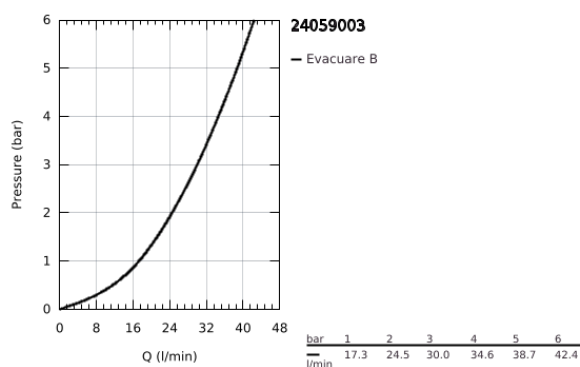

24 059 003 GROHE PLUS BATERIE DUȘ MONOCOMANDĂ

DESCRIEREA PRODUSULUI

- Colour: cromat
- set pentru instalarea finală a codului GROHE Rapido SmartBox (35 600/35 604)
- cartuș ceramic de 46 mm cu GROHE SilkMove
- suprafață GROHE LongLife
- rozetă cu element de etanșare a arborelui și fixare mascată GROHE FastFixation
- mască metalică, ajustabilă 6° retroactiv
- mâner din metal
- flow performance: outlet B or C = 30 l/min
- fără set de preinstalare