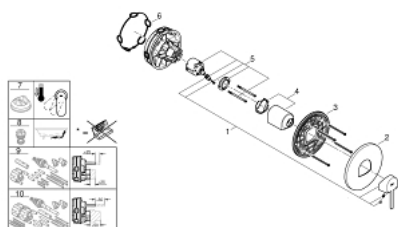

24 059 003 GROHE PLUS BATERIE DUȘ MONOCOMANDĂ

DESCRIEREA PRODUSULUI

- Colour: cromat
- set pentru instalarea finală a codului GROHE Rapido SmartBox (35 600/35 604)
- cartuș ceramic de 46 mm cu GROHE SilkMove
- suprafață GROHE LongLife
- rozetă cu element de etanșare a arborelui și fixare mascată GROHE FastFixation
- mască metalică, ajustabilă 6° retroactiv
- mâner din metal
- flow performance: outlet B or C = 30 l/min
- fără set de preinstalare

24 059 003 GROHE PLUS BATERIE DUȘ MONOCOMANDĂ

PIESE DE SCHIMB , august 2018 – now

- 1: Braț (Spare part-nr. 48496000)
- 2: Șild (Spare part-nr. 49116000)
- 3: placă portantă (Spare part-nr. 48441000)
- 4: capac (Spare part-nr. 48495000)
- 5: Cartuș (Spare part-nr. 46048000)
- 6: etanșare (Spare part-nr. 48360000)
- 7: Limitator de temperatură (Spare part-nr. 46375000)*
- 8: Dispozitiv de siguranță împotriva refluxului (EN1717) (Spare part-nr. 14055000)*
- 9: Universal extension set single-lever mixers, 25 mm (Spare part-nr. 14056000)*
- 10: Universal extension set single-lever mixers, 50 mm (Spare part-nr. 14057000)*