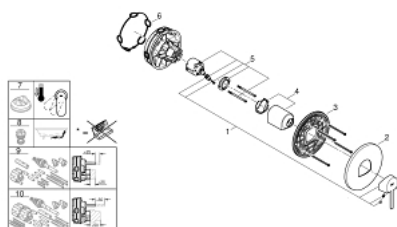

### DESCRIEREA PRODUSULUI

- Colour: brushed hard graphite
- set pentru instalarea finală a codului GROHE Rapido SmartBox (35 600/35 604)
- cartuș ceramic de 46 mm cu GROHE SilkMove
- finisaj GROHE LongLife
- rozetă cu element de etanșare a arborelui și fixare mascată GROHE FastFixation
- mască metalică, ajustabilă 6° retroactiv
- mâner din metal
- flow performance: outlet B or C = 30 l/min
- fără set de preinstalare

### PIESE DE SCHIMB , martie 2019 – now

- 1: Braț (Spare part-nr. 48496AL0)
- 2: Șild (Spare part-nr. 49116AL0)
- 3: placă portantă (Spare part-nr. 48441000)
- 4: capac (Spare part-nr. 48495AL0)
- 5: Cartuș (Spare part-nr. 46048000)
- 6: etanșare (Spare part-nr. 48360000)
- 7: Limitator de temperatură (Spare part-nr. 46375000)\*
- 8: Dispozitiv de siguranță împotriva refluxului (EN1717) (Spare part-nr. 14055000)\*
- 9: Universal extension set single-lever mixers, 25 mm (Spare part-nr. 14056000)\*
- 10: Universal extension set single-lever mixers, 50 mm (Spare part-nr. 14057000)\*