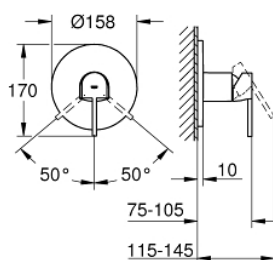

### DESCRIEREA PRODUSULUI

- Colour: brushed hard graphite
- set pentru instalarea finală a codului GROHE Rapido SmartBox (35 600/35 604)
- cartuș ceramic de 46 mm cu GROHE SilkMove
- finisaj GROHE LongLife
- rozetă cu element de etanșare a arborelui și fixare mascată GROHE FastFixation
- mască metalică, ajustabilă 6° retroactiv
- mâner din metal
- flow performance: outlet B or C = 30 l/min
- fără set de preinstalare