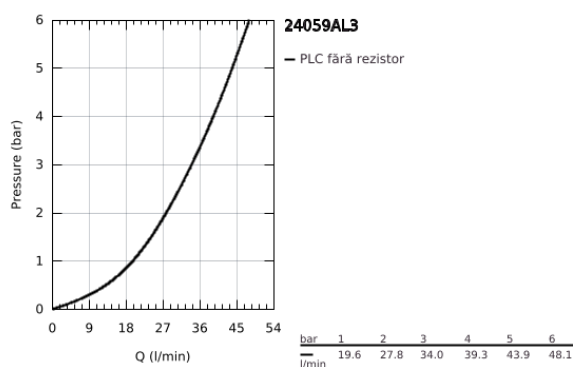

## 24 059 AL3 GROHE PLUS BATERIE DUȘ MONOCOMANDĂ

### DESCRIEREA PRODUSULUI

- Colour: brushed hard graphite
- set pentru instalarea finală a codului GROHE Rapido SmartBox (35 600/35 604)
- cartuș ceramic de 46 mm cu GROHE SilkMove
- finisaj GROHE LongLife
- rozetă cu element de etanșare a arborelui și fixare mascată GROHE FastFixation
- mască metalică, ajustabilă 6° retroactiv
- mâner din metal
- flow performance: outlet B or C = 30 l/min
- fără set de preinstalare