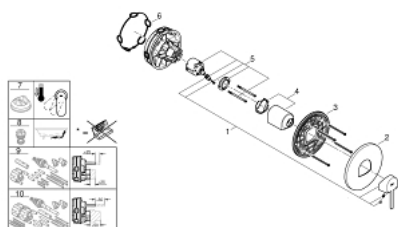

24 059 DC3 GROHE PLUS BATERIE DUȘ MONOCOMANDĂ

DESCRIEREA PRODUSULUI

- Colour: supersteel
- set pentru instalarea finală a codului GROHE Rapido SmartBox (35 600/35 604)
- cartuș ceramic de 46 mm cu GROHE SilkMove
- finisaj GROHE LongLife
- rozetă cu element de etanșare a arborelui și fixare mascată GROHE FastFixation
- mască metalică, ajustabilă 6° retroactiv
- mâner din metal
- flow performance: outlet B or C = 30 l/min
- fără set de preinstalare

24 059 DC3 GROHE PLUS BATERIE DUȘ MONOCOMANDĂ

PIESE DE SCHIMB , ianuarie 2019 – now

- 1: Braț (Spare part-nr. 48496DC0)
- 2: Șild (Spare part-nr. 49116DC0)
- 3: placă portantă (Spare part-nr. 48441000)
- 4: capac (Spare part-nr. 48495DC0)
- 5: Cartuș (Spare part-nr. 46048000)
- 6: etanșare (Spare part-nr. 48360000)
- 7: Limitator de temperatură (Spare part-nr. 46375000)*
- 8: Dispozitiv de siguranță împotriva refluxului (EN1717) (Spare part-nr. 14055000)*
- 9: Universal extension set single-lever mixers, 25 mm (Spare part-nr. 14056000)*
- 10: Universal extension set single-lever mixers, 50 mm (Spare part-nr. 14057000)*