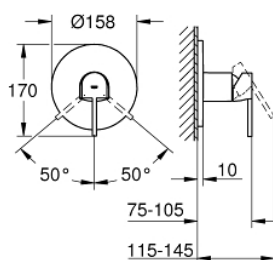

24 059 DC3 GROHE PLUS BATERIE DUȘ MONOCOMANDĂ

DESCRIEREA PRODUSULUI

- Colour: supersteel
- set pentru instalarea finală a codului GROHE Rapido SmartBox (35 600/35 604)
- cartuș ceramic de 46 mm cu GROHE SilkMove
- finisaj GROHE LongLife
- rozetă cu element de etanșare a arborelui și fixare mascată GROHE FastFixation
- mască metalică, ajustabilă 6° retroactiv
- mâner din metal
- flow performance: outlet B or C = 30 l/min
- fără set de preinstalare

24 059 DC3 GROHE PLUS BATERIE DUȘ MONOCOMANDĂ

PIESE DE SCHIMB , ianuarie 2019 – now

- 1: Braț (Spare part-nr. 48496DC0)
- 2: Șild (Spare part-nr. 49116DC0)
- 3: placă portantă (Spare part-nr. 48441000)
- 4: capac (Spare part-nr. 48495DC0)
- 5: Cartuș (Spare part-nr. 46048000)
- 6: etanșare (Spare part-nr. 48360000)
- 7: Limitator de temperatură (Spare part-nr. 46375000)*
- 8: Dispozitiv de siguranță împotriva refluxului (EN1717) (Spare part-nr. 14055000)*
- 9: Universal extension set single-lever mixers, 25 mm (Spare part-nr. 14056000)*
- 10: Universal extension set single-lever mixers, 50 mm (Spare part-nr. 14057000)*