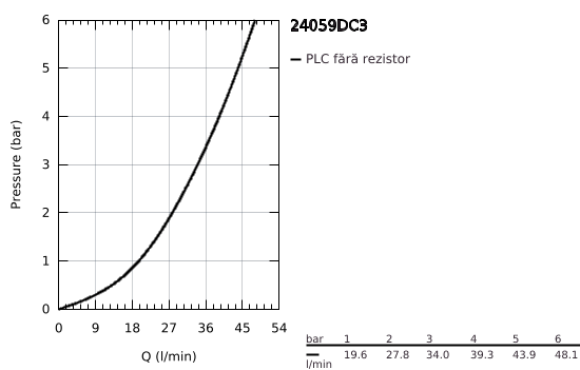

24 059 DC3 GROHE PLUS BATERIE DUȘ MONOCOMANDĂ

DESCRIEREA PRODUSULUI

- Colour: supersteel
- set pentru instalarea finală a codului GROHE Rapido SmartBox (35 600/35 604)
- cartuș ceramic de 46 mm cu GROHE SilkMove
- finisaj GROHE LongLife
- rozetă cu element de etanșare a arborelui și fixare mascată GROHE FastFixation
- mască metalică, ajustabilă 6° retroactiv
- mâner din metal
- flow performance: outlet B or C = 30 l/min
- fără set de preinstalare

24 059 DC3 GROHE PLUS BATERIE DUȘ MONOCOMANDĂ

PIESE DE SCHIMB , ianuarie 2019 – now

- 1: Braț (Spare part-nr. 48496DC0)
- 2: Șild (Spare part-nr. 49116DC0)
- 3: placă portantă (Spare part-nr. 48441000)
- 4: capac (Spare part-nr. 48495DC0)
- 5: Cartuș (Spare part-nr. 46048000)
- 6: etanșare (Spare part-nr. 48360000)
- 7: Limitator de temperatură (Spare part-nr. 46375000)*
- 8: Dispozitiv de siguranță împotriva refluxului (EN1717) (Spare part-nr. 14055000)*
- 9: Universal extension set single-lever mixers, 25 mm (Spare part-nr. 14056000)*
- 10: Universal extension set single-lever mixers, 50 mm (Spare part-nr. 14057000)*