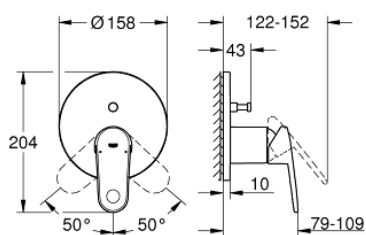

## 24 060 002 EUROPLUS BATERIE MONOCOMANDĂ CU DIVERTOR CU DOUĂ CĂI

### DESCRIEREA PRODUSULUI

- Colour: cromat
- set pentru instalarea finală a codului GROHE Rapido SmartBox (35 600/35 604)
- cartuş ceramic de 46 mm cu GROHE SilkMove
- suprafață GROHE LongLife
- rozetă cu element de etanșare a arborelui și fixare mascată GROHE FastFixation
- mască metalică, ajustabilă 6° retroactiv
- mâner din metal
- automatic 2-way diverter
- performanță debit: ieșire B = 27 l/min, ieșire C = 27 l/min
- fără set de preinstalare