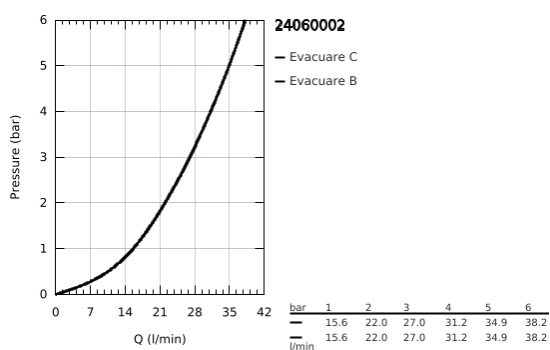

## 24 060 002 EUROPLUS BATERIE MONOCOMANDĂ CU DIVERTOR CU DOUĂ CĂI

### DESCRIEREA PRODUSULUI

- Colour: cromat
- set pentru instalarea finală a codului GROHE Rapido SmartBox (35 600/35 604)
- cartuş ceramic de 46 mm cu GROHE SilkMove
- suprafață GROHE LongLife
- rozetă cu element de etanșare a arborelui și fixare mascată GROHE FastFixation
- mască metalică, ajustabilă 6° retroactiv
- mâner din metal
- automatic 2-way diverter
- performanță debit: ieșire B = 27 l/min, ieșire C = 27 l/min
- fără set de preinstalare