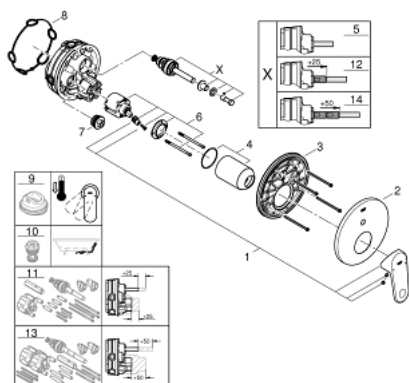

## 24 060 002 EUROPLUS BATERIE MONOCOMANDĂ CU DIVERTOR CU DOUĂ CĂI

### DESCRIEREA PRODUSULUI

- Colour: cromat
- set pentru instalarea finală a codului GROHE Rapido SmartBox (35 600/35 604)
- cartuş ceramic de 46 mm cu GROHE SilkMove
- suprafață GROHE LongLife
- rozetă cu element de etanșare a arborelui și fixare mascată GROHE FastFixation
- mască metalică, ajustabilă 6° retroactiv
- mâner din metal
- automatic 2-way diverter
- performanță debit: ieșire B = 27 l/min, ieșire C = 27 l/min
- fără set de preinstalare

### PIESE DE SCHIMB , iulie 2017 – now

- 1: Braț (Spare part-nr. 46651000)
  - 2: Șild (Spare part-nr. 48429000)
  - 3: placă portantă (Spare part-nr. 48440000)
  - 4: capac (Spare part-nr. 06874000)
  - 5: Comutator (Spare part-nr. 48442000)
  - 6: Cartuș (Spare part-nr. 46048000)
  - 7: Ventil de reținere (Spare part-nr. 49085000)
  - 8: etanșare (Spare part-nr. 48360000)
  - 9: Limitator de temperatură (Spare part-nr. 46308000)\*
  - 10: Dispozitiv de siguranță împotriva refluxului (EN1717) (Spare part-nr. 14055000)\*
  - 11: Universal extension set single-lever mixers, 25 mm (Spare part-nr. 14056000)\*
  - 12: Comutator (Spare part-nr. 48444000)\*
  - 13: Universal extension set single-lever mixers, 50 mm (Spare part-nr. 14057000)\*
  - 14: Comutator (Spare part-nr. 48445000)\*
- \* Optional accessories