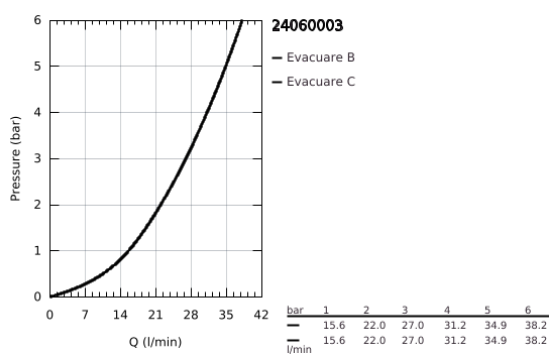

24 060 003 GROHE PLUS BATERIE MONOCOMANDĂ CU DIVERTOR CU DOUĂ CĂI

DESCRIEREA PRODUSULUI

- Colour: cromat
- set pentru instalarea finală a codului GROHE Rapido SmartBox (35 600/35 604)
- cartuş ceramic de 46 mm cu GROHE SilkMove
- suprafață GROHE LongLife
- rozetă cu element de etanșare a arborelui și fixare mascată GROHE FastFixation
- mască metalică, ajustabilă 6° retroactiv
- mâner din metal
- automat 2-way diverter
- performanță debit: ieșire B = 27 l/min, ieșire C = 27 l/min
- fără set de preinstalare

24 060 003 GROHE PLUS BATERIE MONOCOMANDĂ CU DIVERTOR CU DOUĂ CĂI

PIESE DE SCHIMB , august 2018 – now

- 1: lever (Spare part-nr. 48496000)
- 2: escutcheon (Spare part-nr. 49118000)
- 3: placă portantă (Spare part-nr. 48438000)
- 4: cap (Spare part-nr. 48495000)
- 5: Comutator (Spare part-nr. 48442000)
- 6: Cartuș (Spare part-nr. 46048000)
- 7: Ventil de reținere (Spare part-nr. 49085000)
- 8: etanșare (Spare part-nr. 48360000)
- 9: Limitator de temperatură (Spare part-nr. 46375000)*
- 10: Dispozitiv de siguranță împotriva refluxului (EN1717) (Spare part-nr. 14055000)*
- 11: Universal extension set single-lever mixers, 25 mm (Spare part-nr. 14056000)*
- 12: Universal extension set single-lever mixers, 50 mm (Spare part-nr. 14057000)*