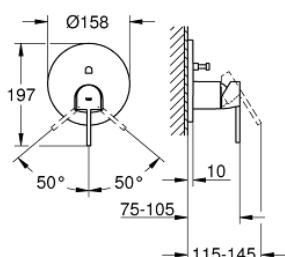

24 060 003 GROHE PLUS BATERIE MONOCOMANDĂ CU DIVERTOR CU DOUĂ CĂI

DESCRIEREA PRODUSULUI

- Colour: cromat
- set pentru instalarea finală a codului GROHE Rapido SmartBox (35 600/35 604)
- cartuş ceramic de 46 mm cu GROHE SilkMove
- suprafață GROHE LongLife
- rozetă cu element de etanșare a arborelui și fixare mascată GROHE FastFixation
- mască metalică, ajustabilă 6° retroactiv
- mâner din metal
- automat 2-way diverter
- performanță debit: ieșire B = 27 l/min, ieșire C = 27 l/min
- fără set de preinstalare

24 060 003 GROHE PLUS BATERIE MONOCOMANDĂ CU DIVERTOR CU DOUĂ CĂI

PIESE DE SCHIMB , august 2018 – now

- 1: lever (Spare part-nr. 48496000)
- 2: escutcheon (Spare part-nr. 49118000)
- 3: placă portantă (Spare part-nr. 48438000)
- 4: cap (Spare part-nr. 48495000)
- 5: Comutator (Spare part-nr. 48442000)
- 6: Cartuș (Spare part-nr. 46048000)
- 7: Ventil de reținere (Spare part-nr. 49085000)
- 8: etanșare (Spare part-nr. 48360000)
- 9: Limitator de temperatură (Spare part-nr. 46375000)*
- 10: Dispozitiv de siguranță împotriva refluxului (EN1717) (Spare part-nr. 14055000)*
- 11: Universal extension set single-lever mixers, 25 mm (Spare part-nr. 14056000)*
- 12: Universal extension set single-lever mixers, 50 mm (Spare part-nr. 14057000)*