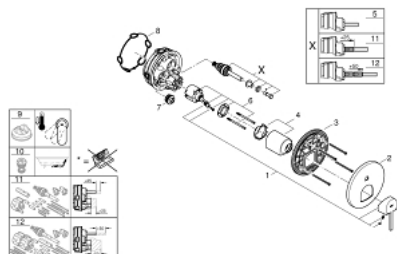

24 060 003 GROHE PLUS BATERIE MONOCOMANDĂ CU DIVERTOR CU DOUĂ CĂI

DESCRIEREA PRODUSULUI

- Colour: cromat
- set pentru instalarea finală a codului GROHE Rapido SmartBox (35 600/35 604)
- cartuş ceramic de 46 mm cu GROHE SilkMove
- suprafață GROHE LongLife
- rozetă cu element de etanșare a arborelui și fixare mascată GROHE FastFixation
- mască metalică, ajustabilă 6° retroactiv
- mâner din metal
- automat 2-way diverter
- performanță debit: ieșire B = 27 l/min, ieșire C = 27 l/min
- fără set de preinstalare

24 060 003 GROHE PLUS BATERIE MONOCOMANDĂ CU DIVERTOR CU DOUĂ CĂI

PIESE DE SCHIMB , august 2018 – now

- 1: lever (Spare part-nr. 48496000)
- 2: escutcheon (Spare part-nr. 49118000)
- 3: placă portantă (Spare part-nr. 48438000)
- 4: cap (Spare part-nr. 48495000)
- 5: Comutator (Spare part-nr. 48442000)
- 6: Cartuș (Spare part-nr. 46048000)
- 7: Ventil de reținere (Spare part-nr. 49085000)
- 8: etanșare (Spare part-nr. 48360000)
- 9: Limitator de temperatură (Spare part-nr. 46375000)*
- 10: Dispozitiv de siguranță împotriva refluxului (EN1717) (Spare part-nr. 14055000)*
- 11: Universal extension set single-lever mixers, 25 mm (Spare part-nr. 14056000)*
- 12: Universal extension set single-lever mixers, 50 mm (Spare part-nr. 14057000)*