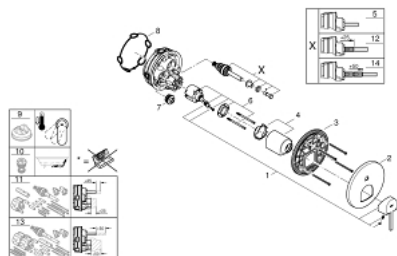

## 24 060 AL3 GROHE PLUS BATERIE MONOCOMANDĂ CU DIVERTOR CU DOUĂ CĂI

### DESCRIEREA PRODUSULUI

- Colour: brushed hard graphite
- set pentru instalarea finală a codului GROHE Rapido SmartBox (35 600/35 604)
- cartuş ceramic de 46 mm cu GROHE SilkMove
- finisaj GROHE LongLife
- rozetă cu element de etanşare a arborelui și fixare mascată GROHE FastFixation
- mască metalică, ajustabilă 6° retroactiv
- mâner din metal
- automatic 2-way diverter
- performanță debit: ieșire B = 27 l/min, ieșire C = 27 l/min
- fără set de preinstalare

### PIESE DE SCHIMB , martie 2019 – now

- 1: Braț (Spare part-nr. 48496AL0)
  - 2: Șild (Spare part-nr. 49118AL0)
  - 3: placă portantă (Spare part-nr. 48438000)
  - 4: capac (Spare part-nr. 48495AL0)
  - 5: Comutator (Spare part-nr. 48442AL0)
  - 6: Cartuș (Spare part-nr. 46048000)
  - 7: Ventil de reținere (Spare part-nr. 49085000)
  - 8: etanșare (Spare part-nr. 48360000)
  - 9: Limitator de temperatură (Spare part-nr. 46375000)\*
  - 10: Dispozitiv de siguranță împotriva refluxului (EN1717) (Spare part-nr. 14055000)\*
  - 11: Universal extension set single-lever mixers, 25 mm (Spare part-nr. 14056000)\*
  - 12: Comutator (Spare part-nr. 48444AL0)\*
  - 13: Universal extension set single-lever mixers, 50 mm (Spare part-nr. 14057000)\*
  - 14: Comutator (Spare part-nr. 48445AL0)\*
- \* Optional accessories