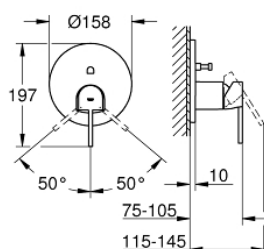

### DESCRIEREA PRODUSULUI

- Colour: brushed hard graphite
- set pentru instalarea finală a codului GROHE Rapido SmartBox (35 600/35 604)
- cartuş ceramic de 46 mm cu GROHE SilkMove
- finisaj GROHE LongLife
- rozetă cu element de etanşare a arborelui și fixare mascată GROHE FastFixation
- mască metalică, ajustabilă 6° retroactiv
- mâner din metal
- automatic 2-way diverter
- performanță debit: ieșire B = 27 l/min, ieșire C = 27 l/min
- fără set de preinstalare