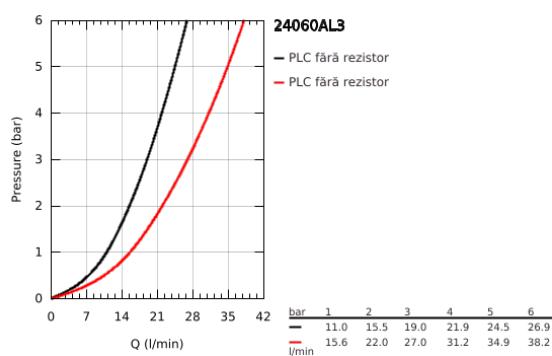

## 24 060 AL3 GROHE PLUS BATERIE MONOCOMANDĂ CU DIVERTOR CU DOUĂ CĂI

### DESCRIEREA PRODUSULUI

- Colour: brushed hard graphite
- set pentru instalarea finală a codului GROHE Rapido SmartBox (35 600/35 604)
- cartuş ceramic de 46 mm cu GROHE SilkMove
- finisaj GROHE LongLife
- rozetă cu element de etanşare a arborelui și fixare mascată GROHE FastFixation
- mască metalică, ajustabilă 6° retroactiv
- mâner din metal
- automatic 2-way diverter
- performanță debit: ieșire B = 27 l/min, ieșire C = 27 l/min
- fără set de preinstalare