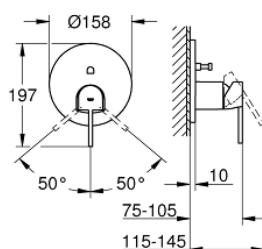

24 060 DC3 GROHE PLUS BATERIE MONOCOMANDĂ CU DIVERTOR CU DOUĂ CĂI

DESCRIEREA PRODUSULUI

- Colour: supersteel
- set pentru instalarea finală a codului GROHE Rapido SmartBox (35 600/35 604)
- cartuş ceramic de 46 mm cu GROHE SilkMove
- finisaj GROHE LongLife
- rozetă cu element de etanşare a arborelui și fixare mascată GROHE FastFixation
- mască metalică, ajustabilă 6° retroactiv
- mâner din metal
- automatic 2-way diverter
- performanță debit: ieșire B = 27 l/min, ieșire C = 27 l/min
- fără set de preinstalare

24 060 DC3 GROHE PLUS BATERIE MONOCOMANDĂ CU DIVERTOR CU DOUĂ CĂI

PIESE DE SCHIMB , ianuarie 2019 – now

- 1: Braț (Spare part-nr. 48496DC0)
 - 2: Șild (Spare part-nr. 49118DC0)
 - 3: placă portantă (Spare part-nr. 48438000)
 - 4: capac (Spare part-nr. 48495DC0)
 - 5: Comutator (Spare part-nr. 48442DC0)
 - 6: Cartuș (Spare part-nr. 46048000)
 - 7: Ventil de reținere (Spare part-nr. 49085000)
 - 8: etanșare (Spare part-nr. 48360000)
 - 9: Limitator de temperatură (Spare part-nr. 46375000)*
 - 10: Dispozitiv de siguranță împotriva refluxului (EN1717) (Spare part-nr. 14055000)*
 - 11: Universal extension set single-lever mixers, 25 mm (Spare part-nr. 14056000)*
 - 12: Comutator (Spare part-nr. 48444DC0)*
 - 13: Universal extension set single-lever mixers, 50 mm (Spare part-nr. 14057000)*
 - 14: Comutator (Spare part-nr. 48445DC0)*
- * Optional accessories