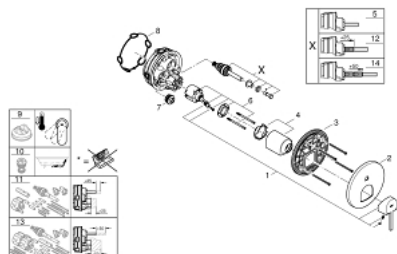

24 060 DC3 GROHE PLUS BATERIE MONOCOMANDĂ CU DIVERTOR CU DOUĂ CĂI

DESCRIEREA PRODUSULUI

- Colour: supersteel
- set pentru instalarea finală a codului GROHE Rapido SmartBox (35 600/35 604)
- cartuş ceramic de 46 mm cu GROHE SilkMove
- finisaj GROHE LongLife
- rozetă cu element de etanşare a arborelui și fixare mascată GROHE FastFixation
- mască metalică, ajustabilă 6° retroactiv
- mâner din metal
- automatic 2-way diverter
- performanță debit: ieșire B = 27 l/min, ieșire C = 27 l/min
- fără set de preinstalare

24 060 DC3 GROHE PLUS BATERIE MONOCOMANDĂ CU DIVERTOR CU DOUĂ CĂI

PIESE DE SCHIMB , ianuarie 2019 – now

- 1: Braț (Spare part-nr. 48496DC0)
 - 2: Șild (Spare part-nr. 49118DC0)
 - 3: placă portantă (Spare part-nr. 48438000)
 - 4: capac (Spare part-nr. 48495DC0)
 - 5: Comutator (Spare part-nr. 48442DC0)
 - 6: Cartuș (Spare part-nr. 46048000)
 - 7: Ventil de reținere (Spare part-nr. 49085000)
 - 8: etanșare (Spare part-nr. 48360000)
 - 9: Limitator de temperatură (Spare part-nr. 46375000)*
 - 10: Dispozitiv de siguranță împotriva refluxului (EN1717) (Spare part-nr. 14055000)*
 - 11: Universal extension set single-lever mixers, 25 mm (Spare part-nr. 14056000)*
 - 12: Comutator (Spare part-nr. 48444DC0)*
 - 13: Universal extension set single-lever mixers, 50 mm (Spare part-nr. 14057000)*
 - 14: Comutator (Spare part-nr. 48445DC0)*
- * Optional accessories