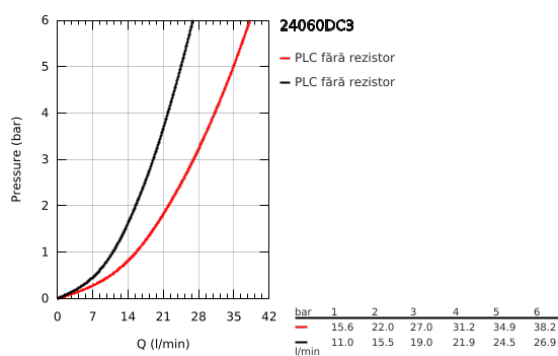

24 060 DC3 GROHE PLUS BATERIE MONOCOMANDĂ CU DIVERTOR CU DOUĂ CĂI

DESCRIEREA PRODUSULUI

- Colour: supersteel
- set pentru instalarea finală a codului GROHE Rapido SmartBox (35 600/35 604)
- cartuş ceramic de 46 mm cu GROHE SilkMove
- finisaj GROHE LongLife
- rozetă cu element de etanşare a arborelui și fixare mascată GROHE FastFixation
- mască metalică, ajustabilă 6° retroactiv
- mâner din metal
- automatic 2-way diverter
- performanță debit: ieșire B = 27 l/min, ieșire C = 27 l/min
- fără set de preinstalare

24 060 DC3 GROHE PLUS BATERIE MONOCOMANDĂ CU DIVERTOR CU DOUĂ CĂI

PIESE DE SCHIMB , ianuarie 2019 – now

- 1: Braț (Spare part-nr. 48496DC0)
 - 2: Șild (Spare part-nr. 49118DC0)
 - 3: placă portantă (Spare part-nr. 48438000)
 - 4: capac (Spare part-nr. 48495DC0)
 - 5: Comutator (Spare part-nr. 48442DC0)
 - 6: Cartuș (Spare part-nr. 46048000)
 - 7: Ventil de reținere (Spare part-nr. 49085000)
 - 8: etanșare (Spare part-nr. 48360000)
 - 9: Limitator de temperatură (Spare part-nr. 46375000)*
 - 10: Dispozitiv de siguranță împotriva refluxului (EN1717) (Spare part-nr. 14055000)*
 - 11: Universal extension set single-lever mixers, 25 mm (Spare part-nr. 14056000)*
 - 12: Comutator (Spare part-nr. 48444DC0)*
 - 13: Universal extension set single-lever mixers, 50 mm (Spare part-nr. 14057000)*
 - 14: Comutator (Spare part-nr. 48445DC0)*
- * Optional accessories