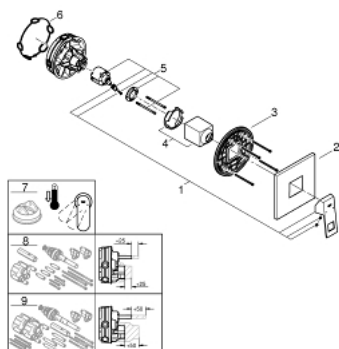

24 061 000 EUROCUBE BATERIE DUȘ MONOCOMANDĂ

DESCRIEREA PRODUSULUI

- Colour: cromat
- set pentru instalarea finală a codului GROHE Rapido SmartBox (35 600/35 604)
- cartuş ceramic de 46 mm cu GROHE SilkMove
- rozetă cu element de etanșare a arborelui și fixare mascată GROHE FastFixation
- mască metalică, ajustabilă 6° retroactiv
- mâner din metal
- without roughing-in set 35 600/35 604 (please order separately)
- flow performance: outlet B or C = 30 l/min

24 061 000 EUROCUBE BATERIE DUȘ MONOCOMANDĂ

PIESE DE SCHIMB , iulie 2017 – now

- 1: Braț (Spare part-nr. 46782000)
 - 2: Șild (Spare part-nr. 48430000)
 - 3: placă portantă (Spare part-nr. 48441000)
 - 4: capac (Spare part-nr. 46784000)
 - 5: Cartuș (Spare part-nr. 46048000)
 - 6: etanșare (Spare part-nr. 48360000)
 - 7: Limitator de temperatură (Spare part-nr. 46375000)*
 - 8: Universal extension set single-lever mixers, 25 mm (Spare part-nr. 14056000)*
 - 9: Universal extension set single-lever mixers, 50 mm (Spare part-nr. 14057000)*
- * Optional accessories