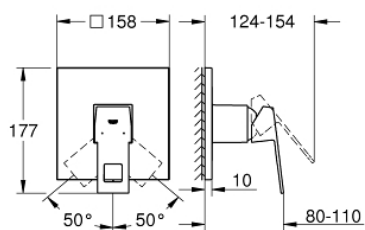

24 061 000 EUROCUBE BATERIE DUȘ MONOCOMANDĂ

DESCRIEREA PRODUSULUI

- Colour: cromat
- set pentru instalarea finală a codului GROHE Rapido SmartBox (35 600/35 604)
- cartuş ceramic de 46 mm cu GROHE SilkMove
- rozetă cu element de etanșare a arborelui și fixare mascată GROHE FastFixation
- mască metalică, ajustabilă 6° retroactiv
- mâner din metal
- without roughing-in set 35 600/35 604 (please order separately)
- flow performance: outlet B or C = 30 l/min

24 061 000 EUROCUBE BATERIE DUȘ MONOCOMANDĂ

PIESE DE SCHIMB , iulie 2017 – now

- 1: Braț (Spare part-nr. 46782000)
 - 2: Șild (Spare part-nr. 48430000)
 - 3: placă portantă (Spare part-nr. 48441000)
 - 4: capac (Spare part-nr. 46784000)
 - 5: Cartuș (Spare part-nr. 46048000)
 - 6: etanșare (Spare part-nr. 48360000)
 - 7: Limitator de temperatură (Spare part-nr. 46375000)*
 - 8: Universal extension set single-lever mixers, 25 mm (Spare part-nr. 14056000)*
 - 9: Universal extension set single-lever mixers, 50 mm (Spare part-nr. 14057000)*
- * Optional accessories