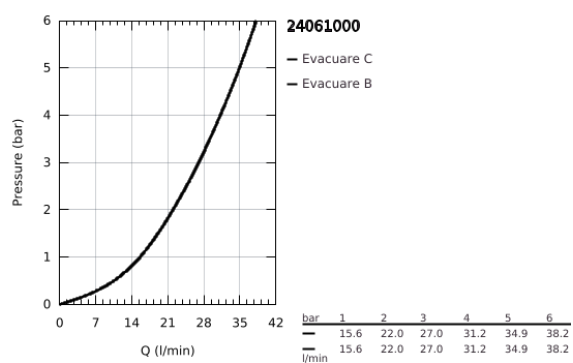

24 061 000 EUROCUBE BATERIE DUȘ MONOCOMANDĂ

DESCRIEREA PRODUSULUI

- Colour: cromat
- set pentru instalarea finală a codului GROHE Rapido SmartBox (35 600/35 604)
- cartuş ceramic de 46 mm cu GROHE SilkMove
- rozetă cu element de etanșare a arborelui și fixare mascată GROHE FastFixation
- mască metalică, ajustabilă 6° retroactiv
- mâner din metal
- without roughing-in set 35 600/35 604 (please order separately)
- flow performance: outlet B or C = 30 l/min