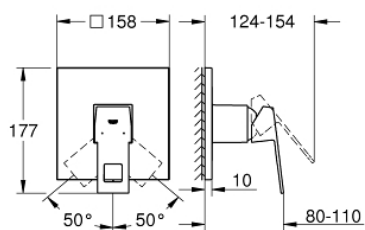

### DESCRIEREA PRODUSULUI

- Colour: brushed hard graphite
- set pentru instalarea finală a codului GROHE Rapido SmartBox (35 600/35 604)
- cartuș ceramic de 46 mm cu GROHE SilkMove
- finisaj GROHE LongLife
- rozetă cu element de etanșare a arborelui și fixare mascată GROHE FastFixation
- mască metalică, ajustabilă 6° retroactiv
- mâner din metal
- without roughing-in set 35 600/35 604 (please order separately)
- flow performance: outlet B or C = 30 l/min