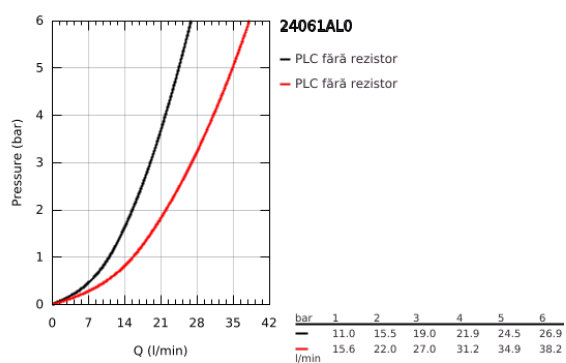

### DESCRIEREA PRODUSULUI

- Colour: brushed hard graphite
- set pentru instalarea finală a codului GROHE Rapido SmartBox (35 600/35 604)
- cartuș ceramic de 46 mm cu GROHE SilkMove
- finisaj GROHE LongLife
- rozetă cu element de etanșare a arborelui și fixare mascată GROHE FastFixation
- mască metalică, ajustabilă 6° retroactiv
- mâner din metal
- without roughing-in set 35 600/35 604 (please order separately)
- flow performance: outlet B or C = 30 l/min