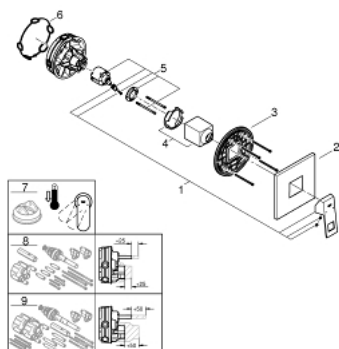

### DESCRIEREA PRODUSULUI

- Colour: brushed hard graphite
- set pentru instalarea finală a codului GROHE Rapido SmartBox (35 600/35 604)
- cartuș ceramic de 46 mm cu GROHE SilkMove
- finisaj GROHE LongLife
- rozetă cu element de etanșare a arborelui și fixare mascată GROHE FastFixation
- mască metalică, ajustabilă 6° retroactiv
- mâner din metal
- without roughing-in set 35 600/35 604 (please order separately)
- flow performance: outlet B or C = 30 l/min

### PIESE DE SCHIMB , martie 2019 – now

- 1: Braț (Spare part-nr. 46782AL0)
  - 2: Șild (Spare part-nr. 48430AL0)
  - 3: placă portantă (Spare part-nr. 48441000)
  - 4: capac (Spare part-nr. 46784AL0)
  - 5: Cartuș (Spare part-nr. 46048000)
  - 6: etanșare (Spare part-nr. 48360000)
  - 7: Limitator de temperatură (Spare part-nr. 46375000)\*
  - 8: Universal extension set single-lever mixers, 25 mm (Spare part-nr. 14056000 )\*
  - 9: Universal extension set single-lever mixers, 50 mm (Spare part-nr. 14057000 )\*
- \* Optional accessories