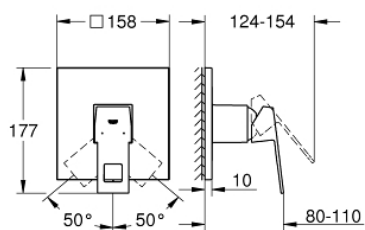

24 061 DC0 EUROCUBE BATERIE DUȘ MONOCOMANDĂ

DESCRIEREA PRODUSULUI

- Colour: supersteel
- set pentru instalarea finală a codului GROHE Rapido SmartBox (35 600/35 604)
- cartuș ceramic de 46 mm cu GROHE SilkMove
- finisaj GROHE LongLife
- rozetă cu element de etanșare a arborelui și fixare mascată GROHE FastFixation
- mască metalică, ajustabilă 6° retroactiv
- mâner din metal
- without roughing-in set 35 600/35 604 (please order separately)
- flow performance: outlet B or C = 30 l/min

24 061 DC0 EUROCUBE BATERIE DUȘ MONOCOMANDĂ

PIESE DE SCHIMB , septembrie 2018 – now

1: Braț (Spare part-nr. 46782DC0)

2: Șild (Spare part-nr. 48430DC0)

3: placă portantă (Spare part-nr. 48441000)

4: capac (Spare part-nr. 46784DC0)

5: Cartuș (Spare part-nr. 46048000)

6: etanșare (Spare part-nr. 48360000)

7: Limitator de temperatură (Spare part-nr. 46375000)*

8: Universal extension set single-lever mixers, 25 mm (Spare part-nr. 14056000