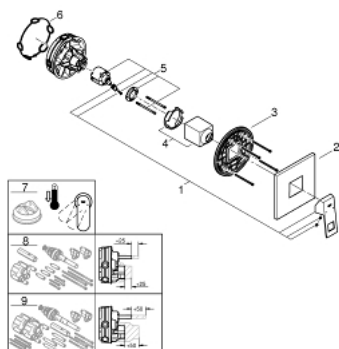

24 061 DC0 EUROCUBE BATERIE DUȘ MONOCOMANDĂ

DESCRIEREA PRODUSULUI

- Colour: supersteel
- set pentru instalarea finală a codului GROHE Rapido SmartBox (35 600/35 604)
- cartuș ceramic de 46 mm cu GROHE SilkMove
- finisaj GROHE LongLife
- rozetă cu element de etanșare a arborelui și fixare mascată GROHE FastFixation
- mască metalică, ajustabilă 6° retroactiv
- mâner din metal
- without roughing-in set 35 600/35 604 (please order separately)
- flow performance: outlet B or C = 30 l/min

24 061 DC0 EUROCUBE BATERIE DUȘ MONOCOMANDĂ

PIESE DE SCHIMB , septembrie 2018 – now

1: Braț (Spare part-nr. 46782DC0)

2: Șild (Spare part-nr. 48430DC0)

3: placă portantă (Spare part-nr. 48441000)

4: capac (Spare part-nr. 46784DC0)

5: Cartuș (Spare part-nr. 46048000)

6: etanșare (Spare part-nr. 48360000)

7: Limitator de temperatură (Spare part-nr. 46375000)*

8: Universal extension set single-lever mixers, 25 mm (Spare part-nr. 14056000

)*

9: Universal extension set single-lever mixers, 50 mm (Spare part-nr. 14057000

)*

* Optional accessories