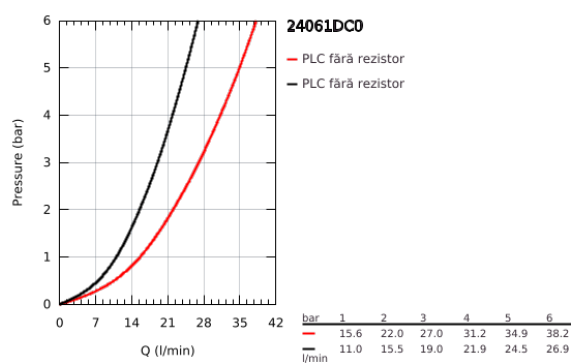

24 061 DC0 EUROCUBE BATERIE DUȘ MONOCOMANDĂ

DESCRIEREA PRODUSULUI

- Colour: supersteel
- set pentru instalarea finală a codului GROHE Rapido SmartBox (35 600/35 604)
- cartuș ceramic de 46 mm cu GROHE SilkMove
- finisaj GROHE LongLife
- rozetă cu element de etanșare a arborelui și fixare mascată GROHE FastFixation
- mască metalică, ajustabilă 6° retroactiv
- mâner din metal
- without roughing-in set 35 600/35 604 (please order separately)
- flow performance: outlet B or C = 30 l/min