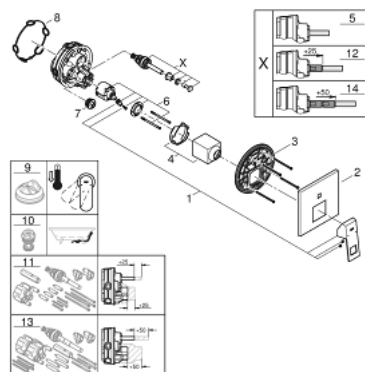

24 062 000 EUROCUBE BATERIE MONOCOMANDĂ CU DIVERTOR CU DOUĂ CĂI

DESCRIEREA PRODUSULUI

- Colour: cromat
- set pentru instalarea finală a codului GROHE Rapido SmartBox (35 600/35 604)
- cartuş ceramic de 46 mm cu GROHE SilkMove
- rozetă cu element de etanşare a arborelui și fixare mascată GROHE FastFixation
- mască metalică, ajustabilă 6° retroactiv
- mâner din metal
- automatic 2-way diverter
- without roughing-in set 35 600/35 604 (please order separately)
- performanță debit: ieșire B = 27 l/min, ieșire C = 27 l/min

24 062 000 EUROCUBE BATERIE MONOCOMANDĂ CU DIVERTOR CU DOUĂ CĂI

PIESE DE SCHIMB , iulie 2017 – now

- 1: Braț (Spare part-nr. 46782000)
 - 2: Șild (Spare part-nr. 48431000)
 - 3: placă portantă (Spare part-nr. 48438000)
 - 4: capac (Spare part-nr. 46784000)
 - 5: Comutator (Spare part-nr. 48442000)
 - 6: Cartuș (Spare part-nr. 46048000)
 - 7: Ventil de reținere (Spare part-nr. 49085000)
 - 8: etanșare (Spare part-nr. 48360000)
 - 9: Limitator de temperatură (Spare part-nr. 46375000)*
 - 10: Dispozitiv de siguranță împotriva refluxului (EN1717) (Spare part-nr. 14055000)*
 - 11: Universal extension set single-lever mixers, 25 mm (Spare part-nr. 14056000)*
 - 12: Comutator (Spare part-nr. 48444000)*
 - 13: Universal extension set single-lever mixers, 50 mm (Spare part-nr. 14057000)*
 - 14: Comutator (Spare part-nr. 48445000)*
- * Optional accessories