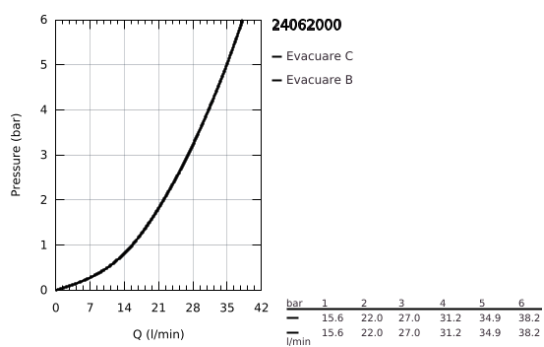

24 062 000 EUROCUBE BATERIE MONOCOMANDĂ CU DIVERTOR CU DOUĂ CĂI

DESCRIEREA PRODUSULUI

- Colour: cromat
- set pentru instalarea finală a codului GROHE Rapido SmartBox (35 600/35 604)
- cartuş ceramic de 46 mm cu GROHE SilkMove
- rozetă cu element de etanşare a arborelui și fixare mascată GROHE FastFixation
- mască metalică, ajustabilă 6° retroactiv
- mâner din metal
- automatic 2-way diverter
- without roughing-in set 35 600/35 604 (please order separately)
- performanță debit: ieșire B = 27 l/min, ieșire C = 27 l/min

24 062 000 EUROCUBE BATERIE MONOCOMANDĂ CU DIVERTOR CU DOUĂ CĂI

PIESE DE SCHIMB , iulie 2017 – now

- 1: Braț (Spare part-nr. 46782000)
 - 2: Șild (Spare part-nr. 48431000)
 - 3: placă portantă (Spare part-nr. 48438000)
 - 4: capac (Spare part-nr. 46784000)
 - 5: Comutator (Spare part-nr. 48442000)
 - 6: Cartuș (Spare part-nr. 46048000)
 - 7: Ventil de reținere (Spare part-nr. 49085000)
 - 8: etanșare (Spare part-nr. 48360000)
 - 9: Limitator de temperatură (Spare part-nr. 46375000)*
 - 10: Dispozitiv de siguranță împotriva refluxului (EN1717) (Spare part-nr. 14055000)*
 - 11: Universal extension set single-lever mixers, 25 mm (Spare part-nr. 14056000)*
 - 12: Comutator (Spare part-nr. 48444000)*
 - 13: Universal extension set single-lever mixers, 50 mm (Spare part-nr. 14057000)*
 - 14: Comutator (Spare part-nr. 48445000)*
- * Optional accessories