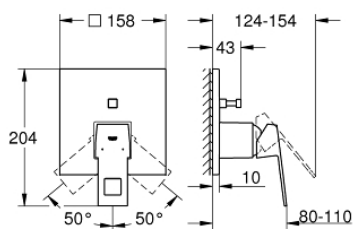

24 062 000 EUROCUBE BATERIE MONOCOMANDĂ CU DIVERTOR CU DOUĂ CĂI

DESCRIEREA PRODUSULUI

- Colour: cromat
- set pentru instalarea finală a codului GROHE Rapido SmartBox (35 600/35 604)
- cartuş ceramic de 46 mm cu GROHE SilkMove
- rozetă cu element de etanşare a arborelui și fixare mascată GROHE FastFixation
- mască metalică, ajustabilă 6° retroactiv
- mâner din metal
- automatic 2-way diverter
- without roughing-in set 35 600/35 604 (please order separately)
- performanță debit: ieșire B = 27 l/min, ieșire C = 27 l/min

24 062 000 EUROCUBE BATERIE MONOCOMANDĂ CU DIVERTOR CU DOUĂ CĂI

PIESE DE SCHIMB , iulie 2017 – now

- 1: Braț (Spare part-nr. 46782000)
 - 2: Șild (Spare part-nr. 48431000)
 - 3: placă portantă (Spare part-nr. 48438000)
 - 4: capac (Spare part-nr. 46784000)
 - 5: Comutator (Spare part-nr. 48442000)
 - 6: Cartuș (Spare part-nr. 46048000)
 - 7: Ventil de reținere (Spare part-nr. 49085000)
 - 8: etanșare (Spare part-nr. 48360000)
 - 9: Limitator de temperatură (Spare part-nr. 46375000)*
 - 10: Dispozitiv de siguranță împotriva refluxului (EN1717) (Spare part-nr. 14055000)*
 - 11: Universal extension set single-lever mixers, 25 mm (Spare part-nr. 14056000)*
 - 12: Comutator (Spare part-nr. 48444000)*
 - 13: Universal extension set single-lever mixers, 50 mm (Spare part-nr. 14057000)*
 - 14: Comutator (Spare part-nr. 48445000)*
- * Optional accessories