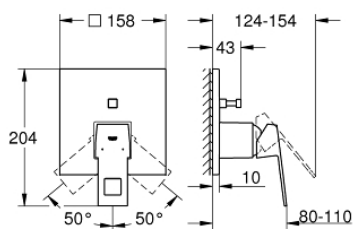

## 24 062 AL0 EUROCUBE BATERIE MONOCOMANDĂ CU DIVERTOR CU DOUĂ CĂI

### DESCRIEREA PRODUSULUI

- Colour: brushed hard graphite
- set pentru instalarea finală a codului GROHE Rapido SmartBox (35 600/35 604)
- cartuş ceramic de 46 mm cu GROHE SilkMove
- finisaj GROHE LongLife
- rozetă cu element de etanşare a arborelui și fixare mascată FastFixation
- mască metalică, ajustabilă 6° retroactiv
- mâner din metal
- automatic 2-way diverter
- without roughing-in set 35 600/35 604 (please order separately)
- performanță debit: ieșire B = 27 l/min, ieșire C = 27 l/min