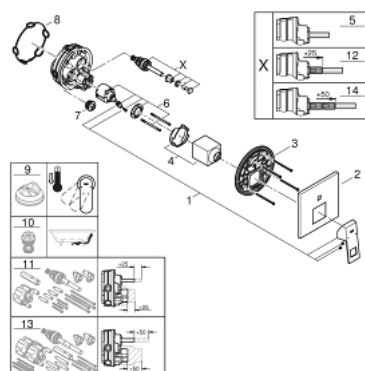

## 24 062 AL0 EUROCUBE BATERIE MONOCOMANDĂ CU DIVERTOR CU DOUĂ CĂI

### DESCRIEREA PRODUSULUI

- Colour: brushed hard graphite
- set pentru instalarea finală a codului GROHE Rapido SmartBox (35 600/35 604)
- cartuş ceramic de 46 mm cu GROHE SilkMove
- finisaj GROHE LongLife
- rozetă cu element de etanşare a arborelui și fixare mascată FastFixation
- mască metalică, ajustabilă 6° retroactiv
- mâner din metal
- automatic 2-way diverter
- without roughing-in set 35 600/35 604 (please order separately)
- performanță debit: ieșire B = 27 l/min, ieșire C = 27 l/min

### PIESE DE SCHIMB , martie 2019 – now

- 1: Braț (Spare part-nr. 46782AL0)
  - 2: Șild (Spare part-nr. 48431AL0)
  - 3: placă portantă (Spare part-nr. 48438000)
  - 4: capac (Spare part-nr. 46784AL0)
  - 5: Comutator (Spare part-nr. 48442AL0)
  - 6: Cartuș (Spare part-nr. 46048000)
  - 7: Ventil de reținere (Spare part-nr. 49085000)
  - 8: etanșare (Spare part-nr. 48360000)
  - 9: Limitator de temperatură (Spare part-nr. 46375000)\*
  - 10: Dispozitiv de siguranță împotriva refluxului (EN1717) (Spare part-nr. 14055000)\*
  - 11: Universal extension set single-lever mixers, 25 mm (Spare part-nr. 14056000)\*
  - 12: Comutator (Spare part-nr. 48444AL0)\*
  - 13: Universal extension set single-lever mixers, 50 mm (Spare part-nr. 14057000)\*
  - 14: Comutator (Spare part-nr. 48445AL0)\*
- \* Optional accessories