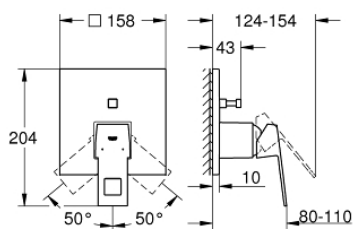

24 062 AL0 EUROCUBE BATERIE MONOCOMANDĂ CU DIVERTOR CU DOUĂ CĂI

DESCRIEREA PRODUSULUI

- Colour: brushed hard graphite
- set pentru instalarea finală a codului GROHE Rapido SmartBox (35 600/35 604)
- cartuş ceramic de 46 mm cu GROHE SilkMove
- finisaj GROHE LongLife
- rozetă cu element de etanşare a arborelui și fixare mascată GROHE FastFixation
- mască metalică, ajustabilă 6° retroactiv
- mâner din metal
- automatic 2-way diverter
- without roughing-in set 35 600/35 604 (please order separately)
- performanță debit: ieșire B = 27 l/min, ieșire C = 27 l/min

24 062 AL0 EUROCUBE BATERIE MONOCOMANDĂ CU DIVERTOR CU DOUĂ CĂI

PIESE DE SCHIMB , martie 2019 – now

- 1: Braț (Spare part-nr. 46782AL0)
 - 2: Șild (Spare part-nr. 48431AL0)
 - 3: placă portantă (Spare part-nr. 48438000)
 - 4: capac (Spare part-nr. 46784AL0)
 - 5: Comutator (Spare part-nr. 48442AL0)
 - 6: Cartuș (Spare part-nr. 46048000)
 - 7: Ventil de reținere (Spare part-nr. 49085000)
 - 8: etanșare (Spare part-nr. 48360000)
 - 9: Limitator de temperatură (Spare part-nr. 46375000)*
 - 10: Dispozitiv de siguranță împotriva refluxului (EN1717) (Spare part-nr. 14055000)*
 - 11: Universal extension set single-lever mixers, 25 mm (Spare part-nr. 14056000)*
 - 12: Comutator (Spare part-nr. 48444AL0)*
 - 13: Universal extension set single-lever mixers, 50 mm (Spare part-nr. 14057000)*
 - 14: Comutator (Spare part-nr. 48445AL0)*
- * Optional accessories