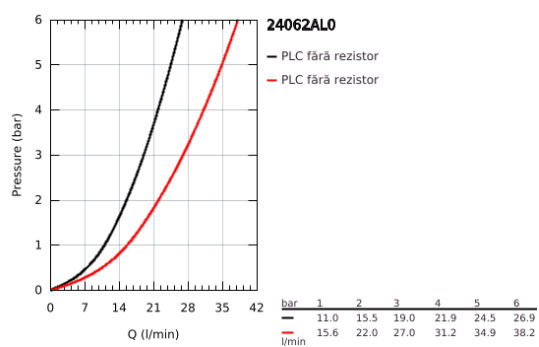

## 24 062 AL0 EUROCUBE BATERIE MONOCOMANDĂ CU DIVERTOR CU DOUĂ CĂI

### DESCRIEREA PRODUSULUI

- Colour: brushed hard graphite
- set pentru instalarea finală a codului GROHE Rapido SmartBox (35 600/35 604)
- cartuş ceramic de 46 mm cu GROHE SilkMove
- finisaj GROHE LongLife
- rozetă cu element de etanşare a arborelui și fixare mascată FastFixation
- mască metalică, ajustabilă 6° retroactiv
- mâner din metal
- automatic 2-way diverter
- without roughing-in set 35 600/35 604 (please order separately)
- performanță debit: ieșire B = 27 l/min, ieșire C = 27 l/min