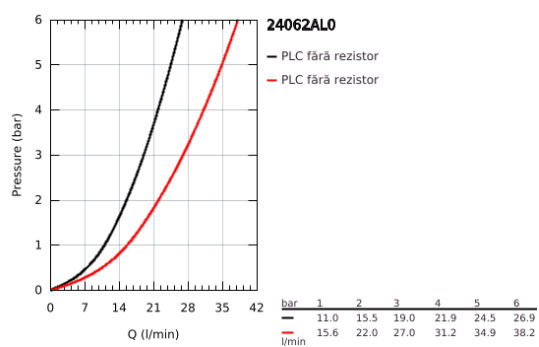

24 062 AL0 EUROCUBE BATERIE MONOCOMANDĂ CU DIVERTOR CU DOUĂ CĂI

DESCRIEREA PRODUSULUI

- Colour: brushed hard graphite
- set pentru instalarea finală a codului GROHE Rapido SmartBox (35 600/35 604)
- cartuş ceramic de 46 mm cu GROHE SilkMove
- finisaj GROHE LongLife
- rozetă cu element de etanşare a arborelui și fixare mascată GROHE FastFixation
- mască metalică, ajustabilă 6° retroactiv
- mâner din metal
- automatic 2-way diverter
- without roughing-in set 35 600/35 604 (please order separately)
- performanță debit: ieșire B = 27 l/min, ieșire C = 27 l/min

24 062 AL0 EUROCUBE BATERIE MONOCOMANDĂ CU DIVERTOR CU DOUĂ CĂI

PIESE DE SCHIMB , martie 2019 – now

- 1: Braț (Spare part-nr. 46782AL0)
 - 2: Șild (Spare part-nr. 48431AL0)
 - 3: placă portantă (Spare part-nr. 48438000)
 - 4: capac (Spare part-nr. 46784AL0)
 - 5: Comutator (Spare part-nr. 48442AL0)
 - 6: Cartuș (Spare part-nr. 46048000)
 - 7: Ventil de reținere (Spare part-nr. 49085000)
 - 8: etanșare (Spare part-nr. 48360000)
 - 9: Limitator de temperatură (Spare part-nr. 46375000)*
 - 10: Dispozitiv de siguranță împotriva refluxului (EN1717) (Spare part-nr. 14055000)*
 - 11: Universal extension set single-lever mixers, 25 mm (Spare part-nr. 14056000)*
 - 12: Comutator (Spare part-nr. 48444AL0)*
 - 13: Universal extension set single-lever mixers, 50 mm (Spare part-nr. 14057000)*
 - 14: Comutator (Spare part-nr. 48445AL0)*
- * Optional accessories