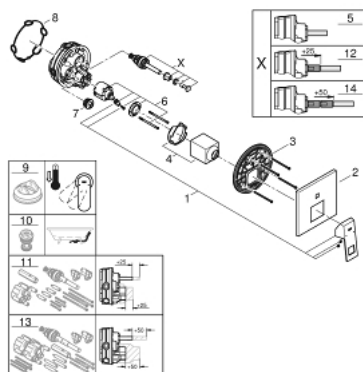

24 062 AL0 EUROCUBE BATERIE MONOCOMANDĂ CU DIVERTOR CU DOUĂ CĂI

DESCRIEREA PRODUSULUI

- Colour: brushed hard graphite
- set pentru instalarea finală a codului GROHE Rapido SmartBox (35 600/35 604)
- cartuş ceramic de 46 mm cu GROHE SilkMove
- finisaj GROHE LongLife
- rozetă cu element de etanşare a arborelui și fixare mascată GROHE FastFixation
- mască metalică, ajustabilă 6° retroactiv
- mâner din metal
- automatic 2-way diverter
- without roughing-in set 35 600/35 604 (please order separately)
- performanță debit: ieșire B = 27 l/min, ieșire C = 27 l/min

24 062 AL0 EUROCUBE BATERIE MONOCOMANDĂ CU DIVERTOR CU DOUĂ CĂI

PIESE DE SCHIMB , martie 2019 – now

- 1: Braț (Spare part-nr. 46782AL0)
 - 2: Șild (Spare part-nr. 48431AL0)
 - 3: placă portantă (Spare part-nr. 48438000)
 - 4: capac (Spare part-nr. 46784AL0)
 - 5: Comutator (Spare part-nr. 48442AL0)
 - 6: Cartuș (Spare part-nr. 46048000)
 - 7: Ventil de reținere (Spare part-nr. 49085000)
 - 8: etanșare (Spare part-nr. 48360000)
 - 9: Limitator de temperatură (Spare part-nr. 46375000)*
 - 10: Dispozitiv de siguranță împotriva refluxului (EN1717) (Spare part-nr. 14055000)*
 - 11: Universal extension set single-lever mixers, 25 mm (Spare part-nr. 14056000)*
 - 12: Comutator (Spare part-nr. 48444AL0)*
 - 13: Universal extension set single-lever mixers, 50 mm (Spare part-nr. 14057000)*
 - 14: Comutator (Spare part-nr. 48445AL0)*
- * Optional accessories