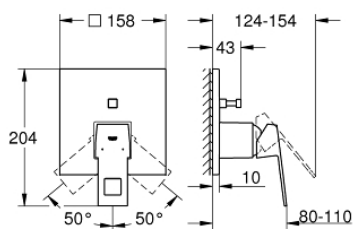

## 24 062 DC0 EUROCUBE BATERIE MONOCOMANDĂ CU DIVERTOR CU DOUĂ CĂI

### DESCRIEREA PRODUSULUI

- Colour: supersteel
- set pentru instalarea finală a codului GROHE Rapido SmartBox (35 600/35 604)
- cartuş ceramic de 46 mm cu GROHE SilkMove
- finisaj GROHE LongLife
- rozetă cu element de etanşare a arborelui și fixare mascată GROHE FastFixation
- mască metalică, ajustabilă 6° retroactiv
- mâner din metal
- automatic 2-way diverter
- without roughing-in set 35 600/35 604 (please order separately)
- performanță debit: ieșire B = 27 l/min, ieșire C = 27 l/min