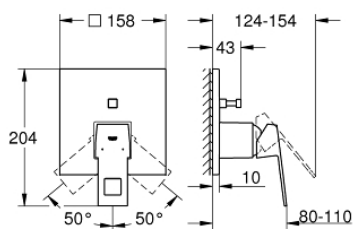

24 062 DC0 EUROCUBE BATERIE MONOCOMANDĂ CU DIVERTOR CU DOUĂ CĂI

DESCRIEREA PRODUSULUI

- Colour: supersteel
- set pentru instalarea finală a codului GROHE Rapido SmartBox (35 600/35 604)
- cartuş ceramic de 46 mm cu GROHE SilkMove
- finisaj GROHE LongLife
- rozetă cu element de etanşare a arborelui și fixare mascată FastFixation
- mască metalică, ajustabilă 6° retroactiv
- mâner din metal
- automatic 2-way diverter
- without roughing-in set 35 600/35 604 (please order separately)
- performanță debit: ieșire B = 27 l/min, ieșire C = 27 l/min

24 062 DC0 EUROCUBE BATERIE MONOCOMANDĂ CU DIVERTOR CU DOUĂ CĂI

PIESE DE SCHIMB , septembrie 2018 – now

- 1: Braț (Spare part-nr. 46782DC0)
 - 2: Șild (Spare part-nr. 48431DC0)
 - 3: placă portantă (Spare part-nr. 48438000)
 - 4: capac (Spare part-nr. 46784DC0)
 - 5: Comutator (Spare part-nr. 48442DC0)
 - 6: Cartuș (Spare part-nr. 46048000)
 - 7: Ventil de reținere (Spare part-nr. 49085000)
 - 8: etanșare (Spare part-nr. 48360000)
 - 9: Limitator de temperatură (Spare part-nr. 46375000)*
 - 10: Dispozitiv de siguranță împotriva refluxului (EN1717) (Spare part-nr. 14055000)*
 - 11: Universal extension set single-lever mixers, 25 mm (Spare part-nr. 14056000)*
 - 12: Comutator (Spare part-nr. 48444DC0)*
 - 13: Universal extension set single-lever mixers, 50 mm (Spare part-nr. 14057000)*
 - 14: Comutator (Spare part-nr. 48445DC0)*
- * Optional accessories