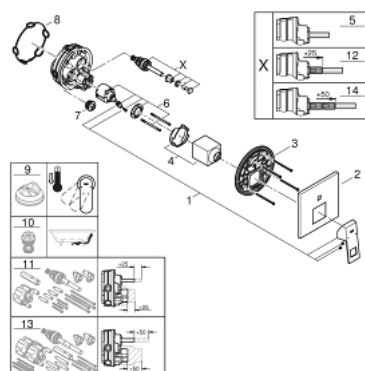

## 24 062 DC0 EUROCUBE BATERIE MONOCOMANDĂ CU DIVERTOR CU DOUĂ CĂI

### DESCRIEREA PRODUSULUI

- Colour: supersteel
- set pentru instalarea finală a codului GROHE Rapido SmartBox (35 600/35 604)
- cartuş ceramic de 46 mm cu GROHE SilkMove
- finisaj GROHE LongLife
- rozetă cu element de etanşare a arborelui și fixare mascată GROHE FastFixation
- mască metalică, ajustabilă 6° retroactiv
- mâner din metal
- automatic 2-way diverter
- without roughing-in set 35 600/35 604 (please order separately)
- performanță debit: ieșire B = 27 l/min, ieșire C = 27 l/min

### PIESE DE SCHIMB , septembrie 2018 – now

- 1: Braț (Spare part-nr. 46782DC0)
  - 2: Șild (Spare part-nr. 48431DC0)
  - 3: placă portantă (Spare part-nr. 48438000)
  - 4: capac (Spare part-nr. 46784DC0)
  - 5: Comutator (Spare part-nr. 48442DC0)
  - 6: Cartuș (Spare part-nr. 46048000)
  - 7: Ventil de reținere (Spare part-nr. 49085000)
  - 8: etanșare (Spare part-nr. 48360000)
  - 9: Limitator de temperatură (Spare part-nr. 46375000)\*
  - 10: Dispozitiv de siguranță împotriva refluxului (EN1717) (Spare part-nr. 14055000)\*
  - 11: Universal extension set single-lever mixers, 25 mm (Spare part-nr. 14056000)\*
  - 12: Comutator (Spare part-nr. 48444DC0)\*
  - 13: Universal extension set single-lever mixers, 50 mm (Spare part-nr. 14057000)\*
  - 14: Comutator (Spare part-nr. 48445DC0)\*
- \* Optional accessories