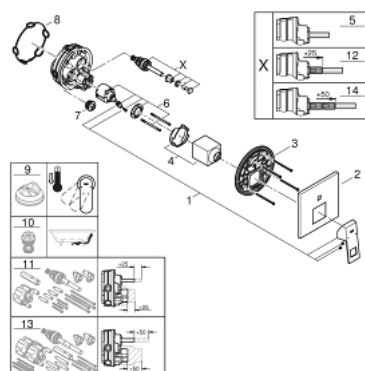

24 062 DC0 EUROCUBE BATERIE MONOCOMANDĂ CU DIVERTOR CU DOUĂ CĂI

DESCRIEREA PRODUSULUI

- Colour: supersteel
- set pentru instalarea finală a codului GROHE Rapido SmartBox (35 600/35 604)
- cartuş ceramic de 46 mm cu GROHE SilkMove
- finisaj GROHE LongLife
- rozetă cu element de etanşare a arborelui și fixare mascată FastFixation
- mască metalică, ajustabilă 6° retroactiv
- mâner din metal
- automatic 2-way diverter
- without roughing-in set 35 600/35 604 (please order separately)
- performanță debit: ieșire B = 27 l/min, ieșire C = 27 l/min

24 062 DC0 EUROCUBE BATERIE MONOCOMANDĂ CU DIVERTOR CU DOUĂ CĂI

PIESE DE SCHIMB , septembrie 2018 – now

- 1: Braț (Spare part-nr. 46782DC0)
 - 2: Șild (Spare part-nr. 48431DC0)
 - 3: placă portantă (Spare part-nr. 48438000)
 - 4: capac (Spare part-nr. 46784DC0)
 - 5: Comutator (Spare part-nr. 48442DC0)
 - 6: Cartuș (Spare part-nr. 46048000)
 - 7: Ventil de reținere (Spare part-nr. 49085000)
 - 8: etanșare (Spare part-nr. 48360000)
 - 9: Limitator de temperatură (Spare part-nr. 46375000)*
 - 10: Dispozitiv de siguranță împotriva refluxului (EN1717) (Spare part-nr. 14055000)*
 - 11: Universal extension set single-lever mixers, 25 mm (Spare part-nr. 14056000)*
 - 12: Comutator (Spare part-nr. 48444DC0)*
 - 13: Universal extension set single-lever mixers, 50 mm (Spare part-nr. 14057000)*
 - 14: Comutator (Spare part-nr. 48445DC0)*
- * Optional accessories