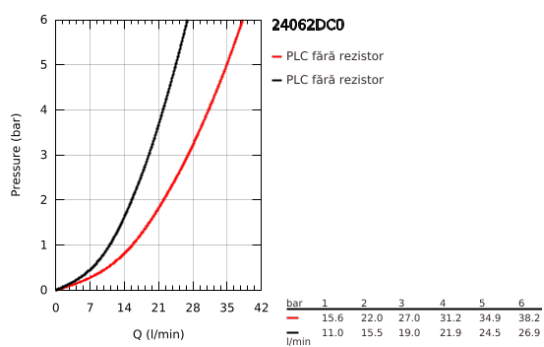

## 24 062 DC0 EUROCUBE BATERIE MONOCOMANDĂ CU DIVERTOR CU DOUĂ CĂI

### DESCRIEREA PRODUSULUI

- Colour: supersteel
- set pentru instalarea finală a codului GROHE Rapido SmartBox (35 600/35 604)
- cartuş ceramic de 46 mm cu GROHE SilkMove
- finisaj GROHE LongLife
- rozetă cu element de etanşare a arborelui și fixare mascată GROHE FastFixation
- mască metalică, ajustabilă 6° retroactiv
- mâner din metal
- automatic 2-way diverter
- without roughing-in set 35 600/35 604 (please order separately)
- performanță debit: ieșire B = 27 l/min, ieșire C = 27 l/min