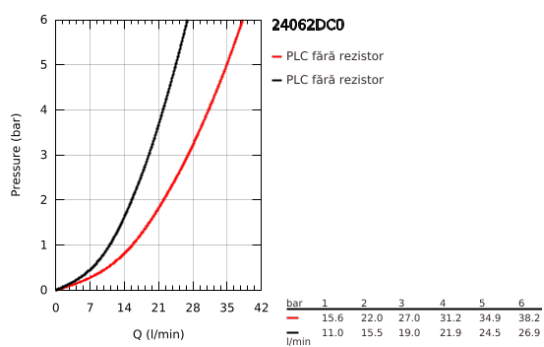

24 062 DC0 EUROCUBE BATERIE MONOCOMANDĂ CU DIVERTOR CU DOUĂ CĂI

DESCRIEREA PRODUSULUI

- Colour: supersteel
- set pentru instalarea finală a codului GROHE Rapido SmartBox (35 600/35 604)
- cartuş ceramic de 46 mm cu GROHE SilkMove
- finisaj GROHE LongLife
- rozetă cu element de etanşare a arborelui și fixare mascată FastFixation
- mască metalică, ajustabilă 6° retroactiv
- mâner din metal
- automatic 2-way diverter
- without roughing-in set 35 600/35 604 (please order separately)
- performanță debit: ieșire B = 27 l/min, ieșire C = 27 l/min

24 062 DC0 EUROCUBE BATERIE MONOCOMANDĂ CU DIVERTOR CU DOUĂ CĂI

PIESE DE SCHIMB , septembrie 2018 – now

- 1: Braț (Spare part-nr. 46782DC0)
 - 2: Șild (Spare part-nr. 48431DC0)
 - 3: placă portantă (Spare part-nr. 48438000)
 - 4: capac (Spare part-nr. 46784DC0)
 - 5: Comutator (Spare part-nr. 48442DC0)
 - 6: Cartuș (Spare part-nr. 46048000)
 - 7: Ventil de reținere (Spare part-nr. 49085000)
 - 8: etanșare (Spare part-nr. 48360000)
 - 9: Limitator de temperatură (Spare part-nr. 46375000)*
 - 10: Dispozitiv de siguranță împotriva refluxului (EN1717) (Spare part-nr. 14055000)*
 - 11: Universal extension set single-lever mixers, 25 mm (Spare part-nr. 14056000)*
 - 12: Comutator (Spare part-nr. 48444DC0)*
 - 13: Universal extension set single-lever mixers, 50 mm (Spare part-nr. 14057000)*
 - 14: Comutator (Spare part-nr. 48445DC0)*
- * Optional accessories