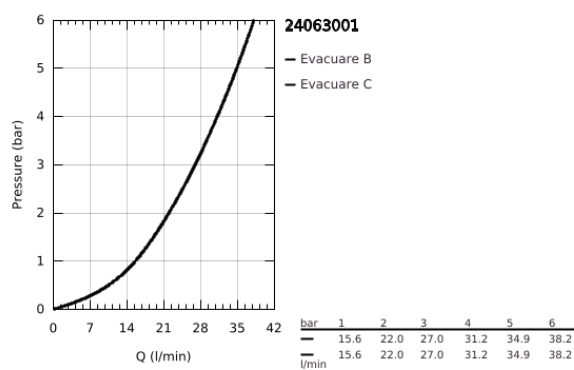

24 063 001 LINEARE BATERIE DUȘ MONOCOMANDĂ

DESCRIEREA PRODUSULUI

- Colour: cromat
- set pentru instalarea finală a codului GROHE Rapido SmartBox (35 600/35 604)
- cartuș ceramic de 46 mm cu GROHE SilkMove
- suprafață GROHE LongLife
- rozetă cu element de etanșare a arborelui și fixare mascată GROHE FastFixation
- mască metalică, ajustabilă 6° retroactiv
- mâner din metal
- without roughing-in set 35 600/35 604 (please order separately)
- flow performance: outlet B or C = 30 l/min