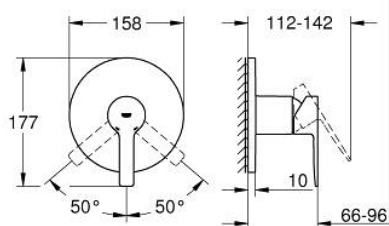

24 063 001 LINEARE BATERIE DUȘ MONOCOMANDĂ

DESCRIEREA PRODUSULUI

- Colour: cromat
- set pentru instalarea finală a codului GROHE Rapido SmartBox (35 600/35 604)
- cartuș ceramic de 46 mm cu GROHE SilkMove
- suprafață GROHE LongLife
- rozetă cu element de etanșare a arborelui și fixare mascată GROHE FastFixation
- mască metalică, ajustabilă 6° retroactiv
- mâner din metal
- without roughing-in set 35 600/35 604 (please order separately)
- flow performance: outlet B or C = 30 l/min

24 063 001 LINEARE BATERIE DUȘ MONOCOMANDĂ

PIESE DE SCHIMB , iulie 2017 – now

- 1: Braț (Spare part-nr. 46988000)
 - 2: Șild (Spare part-nr. 48428000)
 - 3: placă portantă (Spare part-nr. 48439000)
 - 4: capac (Spare part-nr. 09038000)
 - 5: Cartuș (Spare part-nr. 46048000)
 - 6: etanșare (Spare part-nr. 48360000)
 - 7: Limitator de temperatură (Spare part-nr. 46375000)*
 - 8: Universal extension set single-lever mixers, 25 mm (Spare part-nr. 14056000)*
 - 9: Universal extension set single-lever mixers, 50 mm (Spare part-nr. 14057000)*
- * Optional accessories