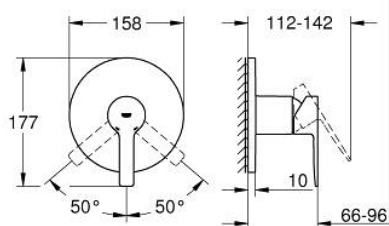

24 063 AL1 LINEARE BATERIE DUȘ MONOCOMANDĂ

DESCRIEREA PRODUSULUI

- Colour: brushed hard graphite
- set pentru instalarea finală a codului GROHE Rapido SmartBox (35 600/35 604)
- cartuș ceramic de 46 mm cu GROHE SilkMove
- finisaj GROHE LongLife
- rozetă cu element de etanșare a arborelui și fixare mascată GROHE FastFixation
- mască metalică, ajustabilă 6° retroactiv
- mâner din metal
- without roughing-in set 35 600/35 604 (please order separately)
- flow performance: outlet B or C = 30 l/min

24 063 AL1 LINEARE BATERIE DUȘ MONOCOMANDĂ

PIESE DE SCHIMB , martie 2019 – now

1: Braț (Spare part-nr. 46988AL0)

1: Șild (Spare part-nr. 48428AL0)

3: placă portantă (Spare part-nr. 48439000)

4: capac (Spare part-nr. 09038AL0)

5: Cartuș (Spare part-nr. 46048000)

6: etanșare (Spare part-nr. 48360000)

7: Limitator de temperatură (Spare part-nr. 46375000)*

8: Universal extension set single-lever mixers, 25 mm (Spare part-nr. 14056000

)*

9: Universal extension set single-lever mixers, 50 mm (Spare part-nr. 14057000

)*

* Optional accessories