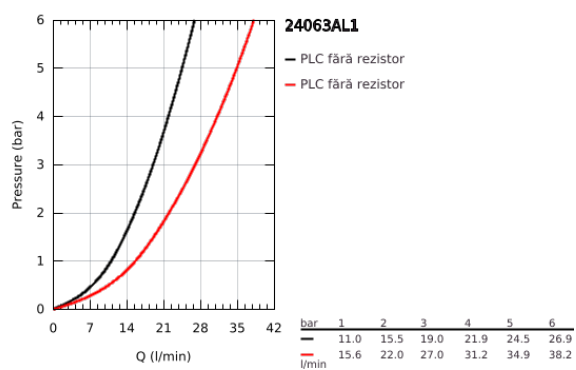

24 063 AL1 LINEARE BATERIE DUȘ MONOCOMANDĂ

DESCRIEREA PRODUSULUI

- Colour: brushed hard graphite
- set pentru instalarea finală a codului GROHE Rapido SmartBox (35 600/35 604)
- cartuș ceramic de 46 mm cu GROHE SilkMove
- finisaj GROHE LongLife
- rozetă cu element de etanșare a arborelui și fixare mascată GROHE FastFixation
- mască metalică, ajustabilă 6° retroactiv
- mâner din metal
- without roughing-in set 35 600/35 604 (please order separately)
- flow performance: outlet B or C = 30 l/min