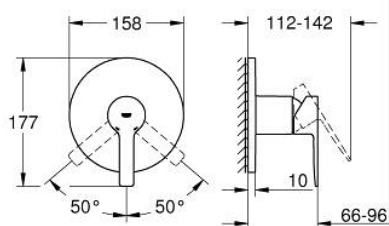

24 063 DC1 LINEARE BATERIE DUȘ MONOCOMANDĂ

DESCRIEREA PRODUSULUI

- Colour: supersteel
- set pentru instalarea finală a codului GROHE Rapido SmartBox (35 600/35 604)
- cartuș ceramic de 46 mm cu GROHE SilkMove
- finisaj GROHE LongLife
- rozetă cu element de etanșare a arborelui și fixare mascată GROHE FastFixation
- mască metalică, ajustabilă 6° retroactiv
- mâner din metal
- without roughing-in set 35 600/35 604 (please order separately)
- flow performance: outlet B or C = 30 l/min

24 063 DC1 LINEARE BATERIE DUȘ MONOCOMANDĂ

PIESE DE SCHIMB , iulie 2017 – now

- 1: Braț (Spare part-nr. 46988DC0)
- 2: Șild (Spare part-nr. 48428DC0)
- 3: placă portantă (Spare part-nr. 48439000)
- 4: capac (Spare part-nr. 09038DC0)
- 5: Cartuș (Spare part-nr. 46048000)
- 6: etanșare (Spare part-nr. 48360000)
- 7: Limitator de temperatură (Spare part-nr. 46375000)*
- 8: Universal extension set single-lever mixers, 25 mm (Spare part-nr. 14056000)*
- 9: Universal extension set single-lever mixers, 50 mm (Spare part-nr. 14057000)*