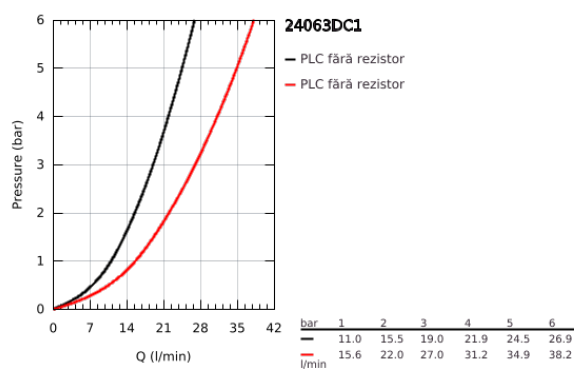

24 063 DC1 LINEARE BATERIE DUȘ MONOCOMANDĂ

DESCRIEREA PRODUSULUI

- Colour: supersteel
- set pentru instalarea finală a codului GROHE Rapido SmartBox (35 600/35 604)
- cartuș ceramic de 46 mm cu GROHE SilkMove
- finisaj GROHE LongLife
- rozetă cu element de etanșare a arborelui și fixare mascată GROHE FastFixation
- mască metalică, ajustabilă 6° retroactiv
- mâner din metal
- without roughing-in set 35 600/35 604 (please order separately)
- flow performance: outlet B or C = 30 l/min