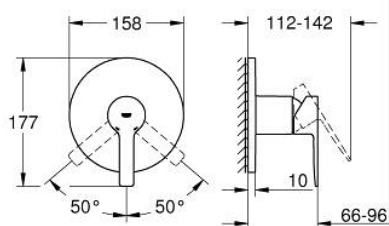

24 063 DL1 LINEARE BATERIE DUȘ MONOCOMANDĂ

DESCRIEREA PRODUSULUI

- Colour: brushed warm sunset
- set pentru instalarea finală a codului GROHE Rapido SmartBox (35 600/35 604)
- cartuș ceramic de 46 mm cu GROHE SilkMove
- finisaj GROHE LongLife
- rozetă cu element de etanșare a arborelui și fixare mascată GROHE FastFixation
- mască metalică, ajustabilă 6° retroactiv
- mâner din metal
- without roughing-in set 35 600/35 604 (please order separately)
- flow performance: outlet B or C = 30 l/min

24 063 DL1 LINEARE BATERIE DUȘ MONOCOMANDĂ

PIESE DE SCHIMB , noiembrie 2024 – now

- 1: Braț (Spare part-nr. 46988DL0)
- 2: escutcheon (Spare part-nr. 48428DL0)
- 3: placă portantă (Spare part-nr. 48439000)
- 4: capac (Spare part-nr. 09038DL0)
- 5: Cartuș (Spare part-nr. 46048000)
- 6: etanșare (Spare part-nr. 48360000)
- 7: Limitator de temperatură (Spare part-nr. 46375000)*
- 8: Universal extension set single-lever mixers, 25 mm (Spare part-nr. 14056000)*
- 9: Universal extension set single-lever mixers, 50 mm (Spare part-nr. 14057000)*