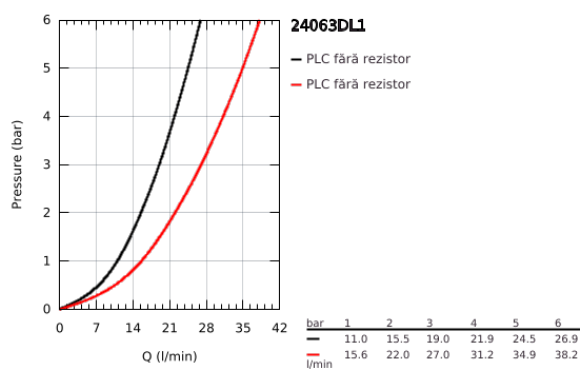

24 063 DL1 LINEARE BATERIE DUȘ MONOCOMANDĂ

DESCRIEREA PRODUSULUI

- Colour: brushed warm sunset
- set pentru instalarea finală a codului GROHE Rapido SmartBox (35 600/35 604)
- cartuș ceramic de 46 mm cu GROHE SilkMove
- finisaj GROHE LongLife
- rozetă cu element de etanșare a arborelui și fixare mascată GROHE FastFixation
- mască metalică, ajustabilă 6° retroactiv
- mâner din metal
- without roughing-in set 35 600/35 604 (please order separately)
- flow performance: outlet B or C = 30 l/min