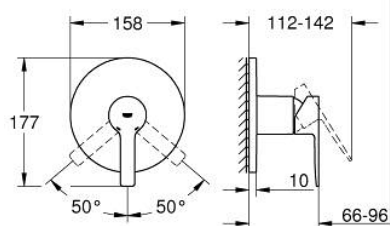

## 24 063 GN1 LINEARE BATERIE DUȘ MONOCOMANDĂ

### DESCRIEREA PRODUSULUI

- Colour: brushed cool sunrise
- set pentru instalarea finală a codului GROHE Rapido SmartBox (35 600/35 604)
- cartuș ceramic de 46 mm cu GROHE SilkMove
- finisaj GROHE LongLife
- rozetă cu element de etanșare a arborelui și fixare mascată GROHE FastFixation
- mască metalică, ajustabilă 6° retroactiv
- mâner din metal
- without roughing-in set 35 600/35 604 (please order separately)
- flow performance: outlet B or C = 30 l/min