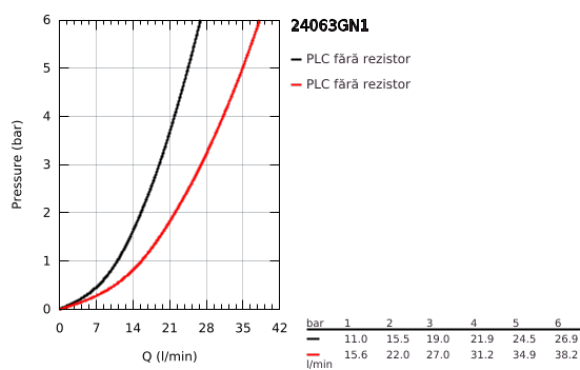

## 24 063 GN1 LINEARE BATERIE DUȘ MONOCOMANDĂ

### DESCRIEREA PRODUSULUI

- Colour: brushed cool sunrise
- set pentru instalarea finală a codului GROHE Rapido SmartBox (35 600/35 604)
- cartuș ceramic de 46 mm cu GROHE SilkMove
- finisaj GROHE LongLife
- rozetă cu element de etanșare a arborelui și fixare mascată GROHE FastFixation
- mască metalică, ajustabilă 6° retroactiv
- mâner din metal
- without roughing-in set 35 600/35 604 (please order separately)
- flow performance: outlet B or C = 30 l/min