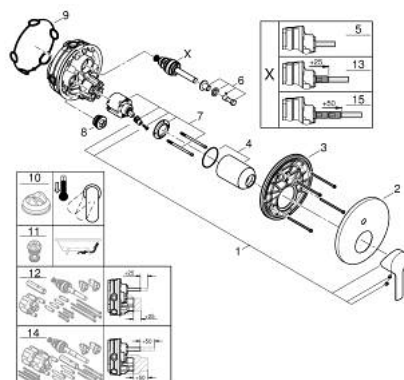

24 064 001 LINEARE BATERIE MONOCOMANDĂ CU DIVERTOR CU DOUĂ CĂI

DESCRIEREA PRODUSULUI

- Colour: cromat
- set pentru instalarea finală a codului GROHE Rapido SmartBox (35 600/35 604)
- cartuş ceramic de 46 mm cu GROHE SilkMove
- suprafață GROHE LongLife
- rozetă cu element de etanșare a arborelui și fixare mascată GROHE FastFixation
- mască metalică, ajustabilă 6° retroactiv
- mâner din metal
- automatic 2-way diverter
- without roughing-in set 35 600/35 604 (please order separately)
- performanță debit: ieșire B = 27 l/min, ieșire C = 27 l/min

24 064 001 LINEARE BATERIE MONOCOMANDĂ CU DIVERTOR CU DOUĂ CĂI

PIESE DE SCHIMB , aprilie 2024 – now

- 1: Braț (Spare part-nr. 46988000)
- 2: Șild (Spare part-nr. 48429000)
- 3: placă portantă (Spare part-nr. 48440000)
- 4: capac (Spare part-nr. 09038000)
- 5: Comutator (Spare part-nr. 48634000)
- 6: Buton de comutare (Spare part-nr. 48637000)
- 7: Cartuș (Spare part-nr. 46048000)
- 8: Ventil de reținere (Spare part-nr. 49085000)
- 9: etanșare (Spare part-nr. 48360000)
- 10: Limitator de temperatură (Spare part-nr. 46375000)*
- 11: Dispozitiv de siguranță împotriva refluxului (EN1717) (Spare part-nr. 14055000)*
- 12: Universal extension set single-lever mixers, 25 mm (Spare part-nr. 14056000)*
- 13: diverter (Spare part-nr. 48635000)*
- 14: Universal extension set single-lever mixers, 50 mm (Spare part-nr. 14057000)*
- 15: diverter (Spare part-nr. 48636000)*