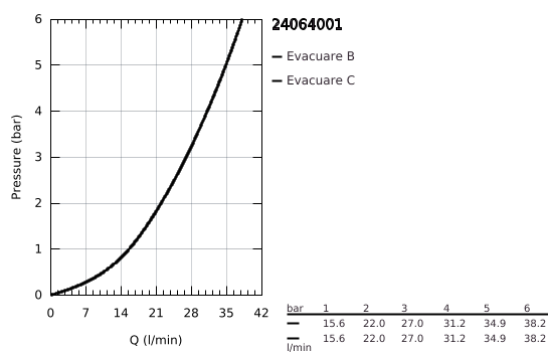

24 064 001 LINEARE BATERIE MONOCOMANDĂ CU DIVERTOR CU DOUĂ CĂI

DESCRIEREA PRODUSULUI

- Colour: cromat
- set pentru instalarea finală a codului GROHE Rapido SmartBox (35 600/35 604)
- cartuş ceramic de 46 mm cu GROHE SilkMove
- suprafață GROHE LongLife
- rozetă cu element de etanșare a arborelui și fixare mascată GROHE FastFixation
- mască metalică, ajustabilă 6° retroactiv
- mâner din metal
- automatic 2-way diverter
- without roughing-in set 35 600/35 604 (please order separately)
- performanță debit: ieșire B = 27 l/min, ieșire C = 27 l/min

24 064 001 LINEARE BATERIE MONOCOMANDĂ CU DIVERTOR CU DOUĂ CĂI

PIESE DE SCHIMB , aprilie 2024 – now

- 1: Braț (Spare part-nr. 46988000)
- 2: Șild (Spare part-nr. 48429000)
- 3: placă portantă (Spare part-nr. 48440000)
- 4: capac (Spare part-nr. 09038000)
- 5: Comutator (Spare part-nr. 48634000)
- 6: Buton de comutare (Spare part-nr. 48637000)
- 7: Cartuș (Spare part-nr. 46048000)
- 8: Ventil de reținere (Spare part-nr. 49085000)
- 9: etanșare (Spare part-nr. 48360000)
- 10: Limitator de temperatură (Spare part-nr. 46375000)*
- 11: Dispozitiv de siguranță împotriva refluxului (EN1717) (Spare part-nr. 14055000)*
- 12: Universal extension set single-lever mixers, 25 mm (Spare part-nr. 14056000)*
- 13: diverter (Spare part-nr. 48635000)*
- 14: Universal extension set single-lever mixers, 50 mm (Spare part-nr. 14057000)*
- 15: diverter (Spare part-nr. 48636000)*