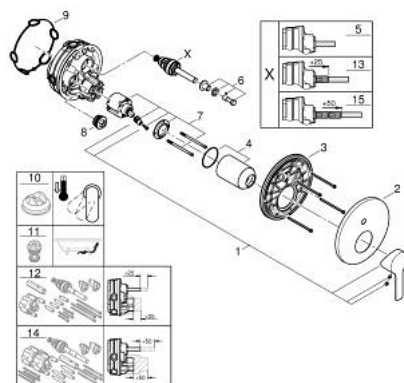

24 064 001 LINEARE BATERIE MONOCOMANDĂ CU DIVERTOR CU DOUĂ CĂI

DESCRIEREA PRODUSULUI

- Colour: cromat
- set pentru instalarea finală a codului GROHE Rapido SmartBox (35 600/35 604)
- cartuş ceramic de 46 mm cu GROHE SilkMove
- suprafață GROHE LongLife
- rozetă cu element de etanșare a arborelui și fixare mascată GROHE FastFixation
- mască metalică, ajustabilă 6° retroactiv
- mâner din metal
- automatic 2-way diverter
- without roughing-in set 35 600/35 604 (please order separately)
- performanță debit: ieșire B = 27 l/min, ieșire C = 27 l/min

24 064 001 LINEARE BATERIE MONOCOMANDĂ CU DIVERTOR CU DOUĂ CĂI

PIESE DE SCHIMB , aprilie 2024 – now

- 1: Braț (Spare part-nr. 46988000)
- 2: Șild (Spare part-nr. 48429000)
- 3: placă portantă (Spare part-nr. 48440000)
- 4: capac (Spare part-nr. 09038000)
- 5: Comutator (Spare part-nr. 48634000)
- 6: Buton de comutare (Spare part-nr. 48637000)
- 7: Cartuș (Spare part-nr. 46048000)
- 8: Ventil de reținere (Spare part-nr. 49085000)
- 9: etanșare (Spare part-nr. 48360000)
- 10: Limitator de temperatură (Spare part-nr. 46375000)*
- 11: Dispozitiv de siguranță împotriva refluxului (EN1717) (Spare part-nr. 14055000)*
- 12: Universal extension set single-lever mixers, 25 mm (Spare part-nr. 14056000)*
- 13: diverter (Spare part-nr. 48635000)*
- 14: Universal extension set single-lever mixers, 50 mm (Spare part-nr. 14057000)*
- 15: diverter (Spare part-nr. 48636000)*