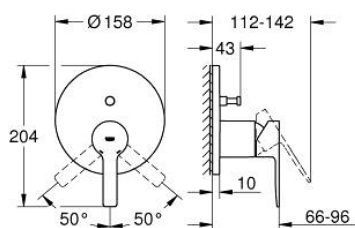

24 064 001 LINEARE BATERIE MONOCOMANDĂ CU DIVERTOR CU DOUĂ CĂI

DESCRIEREA PRODUSULUI

- Colour: cromat
- set pentru instalarea finală a codului GROHE Rapido SmartBox (35 600/35 604)
- cartuş ceramic de 46 mm cu GROHE SilkMove
- suprafață GROHE LongLife
- rozetă cu element de etanșare a arborelui și fixare mascată GROHE FastFixation
- mască metalică, ajustabilă 6° retroactiv
- mâner din metal
- automatic 2-way diverter
- without roughing-in set 35 600/35 604 (please order separately)
- performanță debit: ieșire B = 27 l/min, ieșire C = 27 l/min

24 064 001 LINEARE BATERIE MONOCOMANDĂ CU DIVERTOR CU DOUĂ CĂI

PIESE DE SCHIMB , aprilie 2024 – now

- 1: Braț (Spare part-nr. 46988000)
- 2: Șild (Spare part-nr. 48429000)
- 3: placă portantă (Spare part-nr. 48440000)
- 4: capac (Spare part-nr. 09038000)
- 5: Comutator (Spare part-nr. 48634000)
- 6: Buton de comutare (Spare part-nr. 48637000)
- 7: Cartuș (Spare part-nr. 46048000)
- 8: Ventil de reținere (Spare part-nr. 49085000)
- 9: etanșare (Spare part-nr. 48360000)
- 10: Limitator de temperatură (Spare part-nr. 46375000)*
- 11: Dispozitiv de siguranță împotriva refluxului (EN1717) (Spare part-nr. 14055000)*
- 12: Universal extension set single-lever mixers, 25 mm (Spare part-nr. 14056000)*
- 13: diverter (Spare part-nr. 48635000)*
- 14: Universal extension set single-lever mixers, 50 mm (Spare part-nr. 14057000)*
- 15: diverter (Spare part-nr. 48636000)*