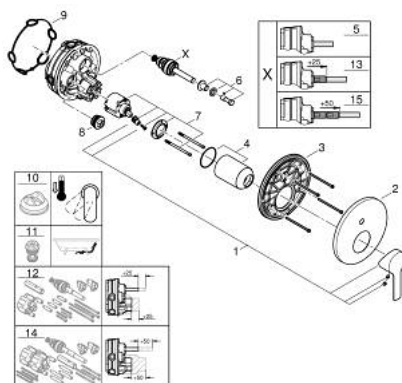

## 24 064 243 1 LINEARE BATERIE MONOCOMANDĂ CU DIVERTOR CU DOUĂ CĂI

### DESCRIEREA PRODUSULUI

- Colour: matte black
- set pentru instalarea finală a codului GROHE Rapido SmartBox (35 600/35 604)
- cartuş ceramic de 46 mm cu GROHE SilkMove
- rozetă cu element de etanşare a arborelui și fixare mascată GROHE FastFixation
- mască metalică, ajustabilă 6° retroactiv
- mâner din metal
- automatic 2-way diverter
- without roughing-in set 35 600/35 604 (please order separately)
- performanță debit: ieșire B = 27 l/min, ieșire C = 27 l/min

### PIESE DE SCHIMB , mai 2024 – now

- 1: Braț (Spare part-nr. 469882430)
- 2: Șild (Spare part-nr. 484292430)
- 3: placă portantă (Spare part-nr. 48440000)
- 4: capac (Spare part-nr. 090382430)
- 5: Comutator (Spare part-nr. 48634000)
- 6: Buton de comutare (Spare part-nr. 486372430)
- 7: Cartuș (Spare part-nr. 46048000)
- 8: Ventil de reținere (Spare part-nr. 49085000)
- 9: etanșare (Spare part-nr. 48360000)
- 10: Limitator de temperatură (Spare part-nr. 46375000)\*
- 11: Dispozitiv de siguranță împotriva refluxului (EN1717) (Spare part-nr. 14055000)\*
- 12: Universal extension set single-lever mixers, 25 mm (Spare part-nr. 14056000)\*
- 13: diverter (Spare part-nr. 48635000)\*
- 14: Universal extension set single-lever mixers, 50 mm (Spare part-nr. 14057000)\*
- 15: diverter (Spare part-nr. 48636000)\*