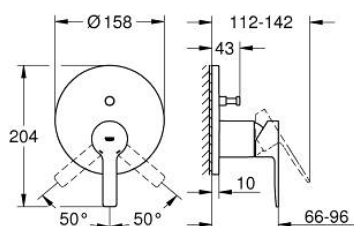

## 24 064 243 1 LINEARE BATERIE MONOCOMANDĂ CU DIVERTOR CU DOUĂ CĂI

### DESCRIEREA PRODUSULUI

- Colour: matte black
- set pentru instalarea finală a codului GROHE Rapido SmartBox (35 600/35 604)
- cartuş ceramic de 46 mm cu GROHE SilkMove
- rozetă cu element de etanşare a arborelui și fixare mascată GROHE FastFixation
- mască metalică, ajustabilă 6° retroactiv
- mâner din metal
- automatic 2-way diverter
- without roughing-in set 35 600/35 604 (please order separately)
- performanță debit: ieșire B = 27 l/min, ieșire C = 27 l/min

### PIESE DE SCHIMB , mai 2024 – now

- 1: Braț (Spare part-nr. 469882430)
- 2: Șild (Spare part-nr. 484292430)
- 3: placă portantă (Spare part-nr. 48440000)
- 4: capac (Spare part-nr. 090382430)
- 5: Comutator (Spare part-nr. 48634000)
- 6: Buton de comutare (Spare part-nr. 486372430)
- 7: Cartuș (Spare part-nr. 46048000)
- 8: Ventil de reținere (Spare part-nr. 49085000)
- 9: etanșare (Spare part-nr. 48360000)
- 10: Limitator de temperatură (Spare part-nr. 46375000)\*
- 11: Dispozitiv de siguranță împotriva refluxului (EN1717) (Spare part-nr. 14055000)\*
- 12: Universal extension set single-lever mixers, 25 mm (Spare part-nr. 14056000)\*
- 13: diverter (Spare part-nr. 48635000)\*
- 14: Universal extension set single-lever mixers, 50 mm (Spare part-nr. 14057000)\*
- 15: diverter (Spare part-nr. 48636000)\*