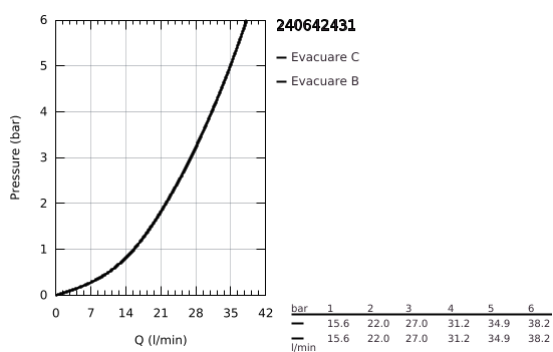

## 24 064 243 1 LINEARE BATERIE MONOCOMANDĂ CU DIVERTOR CU DOUĂ CĂI

### DESCRIEREA PRODUSULUI

- Colour: matte black
- set pentru instalarea finală a codului GROHE Rapido SmartBox (35 600/35 604)
- cartuş ceramic de 46 mm cu GROHE SilkMove
- rozetă cu element de etanşare a arborelui și fixare mascată GROHE FastFixation
- mască metalică, ajustabilă 6° retroactiv
- mâner din metal
- automatic 2-way diverter
- without roughing-in set 35 600/35 604 (please order separately)
- performanță debit: ieșire B = 27 l/min, ieșire C = 27 l/min