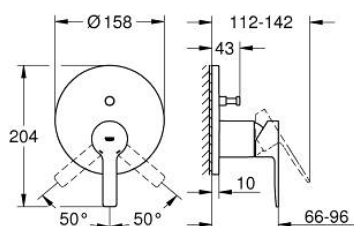

24 064 AL1 LINEARE BATERIE MONOCOMANDĂ CU DIVERTOR CU DOUĂ CĂI

DESCRIEREA PRODUSULUI

- Colour: brushed hard graphite
- set pentru instalarea finală a codului GROHE Rapido SmartBox (35 600/35 604)
- cartuş ceramic de 46 mm cu GROHE SilkMove
- finisaj GROHE LongLife
- rozetă cu element de etanşare a arborelui și fixare mascată GROHE FastFixation
- mască metalică, ajustabilă 6° retroactiv
- mâner din metal
- automatic 2-way diverter
- without roughing-in set 35 600/35 604 (please order separately)
- performanță debit: ieșire B = 27 l/min, ieșire C = 27 l/min

24 064 AL1 LINEARE BATERIE MONOCOMANDĂ CU DIVERTOR CU DOUĂ CĂI

PIESE DE SCHIMB , aprilie 2024 – now

- 1: Braț (Spare part-nr. 46988AL0)
- 2: Șild (Spare part-nr. 48429AL0)
- 3: placă portantă (Spare part-nr. 48440000)
- 4: capac (Spare part-nr. 09038AL0)
- 5: Comutator (Spare part-nr. 48634000)
- 6: Buton de comutare (Spare part-nr. 48637AL0)
- 7: Cartuș (Spare part-nr. 46048000)
- 8: Ventil de reținere (Spare part-nr. 49085000)
- 9: etanșare (Spare part-nr. 48360000)
- 10: Limitator de temperatură (Spare part-nr. 46375000)*
- 11: Dispozitiv de siguranță împotriva refluxului (EN1717) (Spare part-nr. 14055000)*
- 12: Universal extension set single-lever mixers, 25 mm (Spare part-nr. 14056000)*
- 13: diverter (Spare part-nr. 48635000)*
- 14: Universal extension set single-lever mixers, 50 mm (Spare part-nr. 14057000)*
- 15: diverter (Spare part-nr. 48636000)*