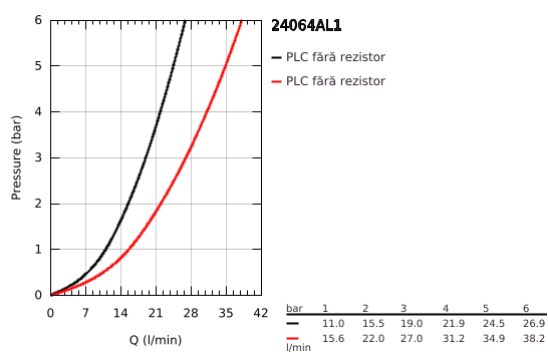

24 064 AL1 LINEARE BATERIE MONOCOMANDĂ CU DIVERTOR CU DOUĂ CĂI

DESCRIEREA PRODUSULUI

- Colour: brushed hard graphite
- set pentru instalarea finală a codului GROHE Rapido SmartBox (35 600/35 604)
- cartuş ceramic de 46 mm cu GROHE SilkMove
- finisaj GROHE LongLife
- rozetă cu element de etanşare a arborelui și fixare mascată GROHE FastFixation
- mască metalică, ajustabilă 6° retroactiv
- mâner din metal
- automatic 2-way diverter
- without roughing-in set 35 600/35 604 (please order separately)
- performanță debit: ieșire B = 27 l/min, ieșire C = 27 l/min

24 064 AL1 LINEARE BATERIE MONOCOMANDĂ CU DIVERTOR CU DOUĂ CĂI

PIESE DE SCHIMB , aprilie 2024 – now

- 1: Braț (Spare part-nr. 46988AL0)
- 2: Șild (Spare part-nr. 48429AL0)
- 3: placă portantă (Spare part-nr. 48440000)
- 4: capac (Spare part-nr. 09038AL0)
- 5: Comutator (Spare part-nr. 48634000)
- 6: Buton de comutare (Spare part-nr. 48637AL0)
- 7: Cartuș (Spare part-nr. 46048000)
- 8: Ventil de reținere (Spare part-nr. 49085000)
- 9: etanșare (Spare part-nr. 48360000)
- 10: Limitator de temperatură (Spare part-nr. 46375000)*
- 11: Dispozitiv de siguranță împotriva refluxului (EN1717) (Spare part-nr. 14055000)*
- 12: Universal extension set single-lever mixers, 25 mm (Spare part-nr. 14056000)*
- 13: diverter (Spare part-nr. 48635000)*
- 14: Universal extension set single-lever mixers, 50 mm (Spare part-nr. 14057000)*
- 15: diverter (Spare part-nr. 48636000)*