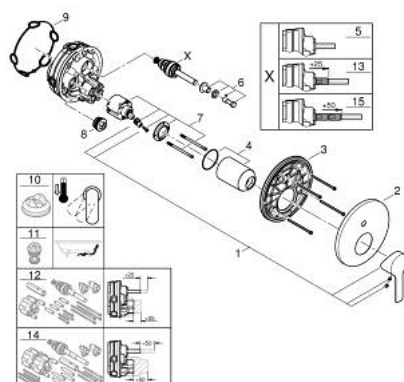

24 064 AL1 LINEARE BATERIE MONOCOMANDĂ CU DIVERTOR CU DOUĂ CĂI

DESCRIEREA PRODUSULUI

- Colour: brushed hard graphite
- set pentru instalarea finală a codului GROHE Rapido SmartBox (35 600/35 604)
- cartuş ceramic de 46 mm cu GROHE SilkMove
- finisaj GROHE LongLife
- rozetă cu element de etanşare a arborelui și fixare mascată GROHE FastFixation
- mască metalică, ajustabilă 6° retroactiv
- mâner din metal
- automatic 2-way diverter
- without roughing-in set 35 600/35 604 (please order separately)
- performanță debit: ieșire B = 27 l/min, ieșire C = 27 l/min

24 064 AL1 LINEARE BATERIE MONOCOMANDĂ CU DIVERTOR CU DOUĂ CĂI

PIESE DE SCHIMB , aprilie 2024 – now

- 1: Braț (Spare part-nr. 46988AL0)
- 2: Șild (Spare part-nr. 48429AL0)
- 3: placă portantă (Spare part-nr. 48440000)
- 4: capac (Spare part-nr. 09038AL0)
- 5: Comutator (Spare part-nr. 48634000)
- 6: Buton de comutare (Spare part-nr. 48637AL0)
- 7: Cartuș (Spare part-nr. 46048000)
- 8: Ventil de reținere (Spare part-nr. 49085000)
- 9: etanșare (Spare part-nr. 48360000)
- 10: Limitator de temperatură (Spare part-nr. 46375000)*
- 11: Dispozitiv de siguranță împotriva refluxului (EN1717) (Spare part-nr. 14055000)*
- 12: Universal extension set single-lever mixers, 25 mm (Spare part-nr. 14056000)*
- 13: diverter (Spare part-nr. 48635000)*
- 14: Universal extension set single-lever mixers, 50 mm (Spare part-nr. 14057000)*
- 15: diverter (Spare part-nr. 48636000)*