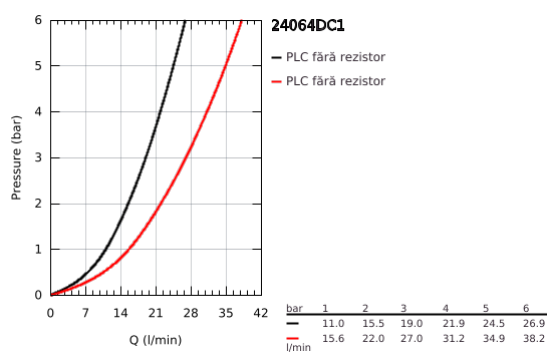

## 24 064 DC1 LINEARE BATERIE MONOCOMANDĂ CU DIVERTOR CU DOUĂ CĂI

### DESCRIEREA PRODUSULUI

- Colour: supersteel
- set pentru instalarea finală a codului GROHE Rapido SmartBox (35 600/35 604)
- cartuş ceramic de 46 mm cu GROHE SilkMove
- finisaj GROHE LongLife
- rozetă cu element de etanşare a arborelui și fixare mascată GROHE FastFixation
- mască metalică, ajustabilă 6° retroactiv
- mâner din metal
- automatic 2-way diverter
- without roughing-in set 35 600/35 604 (please order separately)
- performanță debit: ieșire B = 27 l/min, ieșire C = 27 l/min