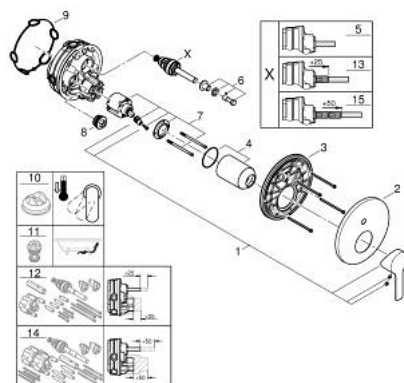

## 24 064 DC1 LINEARE BATERIE MONOCOMANDĂ CU DIVERTOR CU DOUĂ CĂI

### DESCRIEREA PRODUSULUI

- Colour: supersteel
- set pentru instalarea finală a codului GROHE Rapido SmartBox (35 600/35 604)
- cartuş ceramic de 46 mm cu GROHE SilkMove
- finisaj GROHE LongLife
- rozetă cu element de etanşare a arborelui și fixare mascată GROHE FastFixation
- mască metalică, ajustabilă 6° retroactiv
- mâner din metal
- automatic 2-way diverter
- without roughing-in set 35 600/35 604 (please order separately)
- performanță debit: ieșire B = 27 l/min, ieșire C = 27 l/min

### PIESE DE SCHIMB , aprilie 2024 – now

- 1: Braț (Spare part-nr. 46988DC0)
- 2: Șild (Spare part-nr. 48429DC0)
- 3: placă portantă (Spare part-nr. 48440000)
- 4: capac (Spare part-nr. 09038DC0)
- 5: Comutator (Spare part-nr. 48634000)
- 6: Buton de comutare (Spare part-nr. 48637DC0)
- 7: Cartuș (Spare part-nr. 46048000)
- 8: Ventil de reținere (Spare part-nr. 49085000)
- 9: etanșare (Spare part-nr. 48360000)
- 10: Limitator de temperatură (Spare part-nr. 46375000)\*
- 11: Dispozitiv de siguranță împotriva refluxului (EN1717) (Spare part-nr. 14055000)\*
- 12: Universal extension set single-lever mixers, 25 mm (Spare part-nr. 14056000)\*
- 13: diverter (Spare part-nr. 48635000)\*
- 14: Universal extension set single-lever mixers, 50 mm (Spare part-nr. 14057000)\*
- 15: diverter (Spare part-nr. 48636000)\*