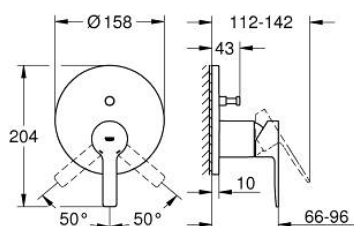

## 24 064 DC1 LINEARE BATERIE MONOCOMANDĂ CU DIVERTOR CU DOUĂ CĂI

### DESCRIEREA PRODUSULUI

- Colour: supersteel
- set pentru instalarea finală a codului GROHE Rapido SmartBox (35 600/35 604)
- cartuş ceramic de 46 mm cu GROHE SilkMove
- finisaj GROHE LongLife
- rozetă cu element de etanşare a arborelui și fixare mascată GROHE FastFixation
- mască metalică, ajustabilă 6° retroactiv
- mâner din metal
- automatic 2-way diverter
- without roughing-in set 35 600/35 604 (please order separately)
- performanță debit: ieșire B = 27 l/min, ieșire C = 27 l/min

### PIESE DE SCHIMB , aprilie 2024 – now

- 1: Braț (Spare part-nr. 46988DC0)
- 2: Șild (Spare part-nr. 48429DC0)
- 3: placă portantă (Spare part-nr. 48440000)
- 4: capac (Spare part-nr. 09038DC0)
- 5: Comutator (Spare part-nr. 48634000)
- 6: Buton de comutare (Spare part-nr. 48637DC0)
- 7: Cartuș (Spare part-nr. 46048000)
- 8: Ventil de reținere (Spare part-nr. 49085000)
- 9: etanșare (Spare part-nr. 48360000)
- 10: Limitator de temperatură (Spare part-nr. 46375000)\*
- 11: Dispozitiv de siguranță împotriva refluxului (EN1717) (Spare part-nr. 14055000)\*
- 12: Universal extension set single-lever mixers, 25 mm (Spare part-nr. 14056000)\*
- 13: diverter (Spare part-nr. 48635000)\*
- 14: Universal extension set single-lever mixers, 50 mm (Spare part-nr. 14057000)\*
- 15: diverter (Spare part-nr. 48636000)\*