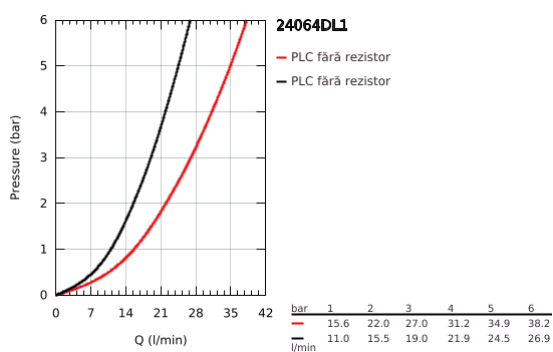

24 064 DL1 LINEARE BATERIE MONOCOMANDĂ CU DIVERTOR CU DOUĂ CĂI

DESCRIEREA PRODUSULUI

- Colour: brushed warm sunset
- set pentru instalarea finală a codului GROHE Rapido SmartBox (35 600/35 604)
- cartuş ceramic de 46 mm cu GROHE SilkMove
- finisaj GROHE LongLife
- rozetă cu element de etanşare a arborelui și fixare mascată GROHE FastFixation
- mască metalică, ajustabilă 6° retroactiv
- mâner din metal
- automatic 2-way diverter
- without roughing-in set 35 600/35 604 (please order separately)
- performanță debit: ieșire B = 27 l/min, ieșire C = 27 l/min

24 064 DL1 LINEARE BATERIE MONOCOMANDĂ CU DIVERTOR CU DOUĂ CĂI

PIESE DE SCHIMB , noiembrie 2024 – now

- 1: Braț (Spare part-nr. 46988DL0)
- 2: Șild (Spare part-nr. 48429DL0)
- 3: placă portantă (Spare part-nr. 48440000)
- 4: capac (Spare part-nr. 09038DL0)
- 5: Comutator (Spare part-nr. 48634000)
- 6: Buton de comutare (Spare part-nr. 48637DL0)
- 7: Cartuș (Spare part-nr. 46048000)
- 8: Ventil de reținere (Spare part-nr. 49085000)
- 9: etanșare (Spare part-nr. 48360000)
- 10: Limitator de temperatură (Spare part-nr. 46375000)*
- 11: Dispozitiv de siguranță împotriva refluxului (EN1717) (Spare part-nr. 14055000)*
- 12: Universal extension set single-lever mixers, 25 mm (Spare part-nr. 14056000)*
- 13: diverter (Spare part-nr. 48635000)*
- 14: Universal extension set single-lever mixers, 50 mm (Spare part-nr. 14057000)*
- 15: diverter (Spare part-nr. 48636000)*