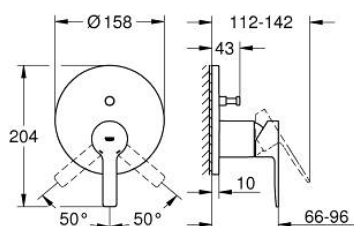

24 064 DL1 LINEARE BATERIE MONOCOMANDĂ CU DIVERTOR CU DOUĂ CĂI

DESCRIEREA PRODUSULUI

- Colour: brushed warm sunset
- set pentru instalarea finală a codului GROHE Rapido SmartBox (35 600/35 604)
- cartuş ceramic de 46 mm cu GROHE SilkMove
- finisaj GROHE LongLife
- rozetă cu element de etanşare a arborelui și fixare mascată GROHE FastFixation
- mască metalică, ajustabilă 6° retroactiv
- mâner din metal
- automatic 2-way diverter
- without roughing-in set 35 600/35 604 (please order separately)
- performanță debit: ieșire B = 27 l/min, ieșire C = 27 l/min

24 064 DL1 LINEARE BATERIE MONOCOMANDĂ CU DIVERTOR CU DOUĂ CĂI

PIESE DE SCHIMB , noiembrie 2024 – now

- 1: Braț (Spare part-nr. 46988DL0)
- 2: Șild (Spare part-nr. 48429DL0)
- 3: placă portantă (Spare part-nr. 48440000)
- 4: capac (Spare part-nr. 09038DL0)
- 5: Comutator (Spare part-nr. 48634000)
- 6: Buton de comutare (Spare part-nr. 48637DL0)
- 7: Cartuș (Spare part-nr. 46048000)
- 8: Ventil de reținere (Spare part-nr. 49085000)
- 9: etanșare (Spare part-nr. 48360000)
- 10: Limitator de temperatură (Spare part-nr. 46375000)*
- 11: Dispozitiv de siguranță împotriva refluxului (EN1717) (Spare part-nr. 14055000)*
- 12: Universal extension set single-lever mixers, 25 mm (Spare part-nr. 14056000)*
- 13: diverter (Spare part-nr. 48635000)*
- 14: Universal extension set single-lever mixers, 50 mm (Spare part-nr. 14057000)*
- 15: diverter (Spare part-nr. 48636000)*