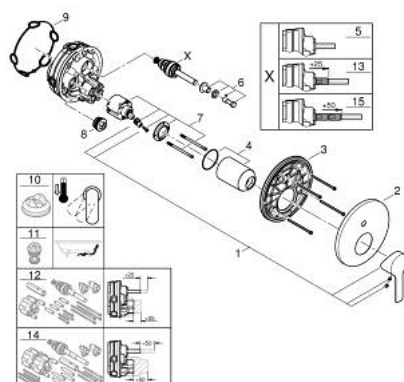

24 064 DL1 LINEARE BATERIE MONOCOMANDĂ CU DIVERTOR CU DOUĂ CĂI

DESCRIEREA PRODUSULUI

- Colour: brushed warm sunset
- set pentru instalarea finală a codului GROHE Rapido SmartBox (35 600/35 604)
- cartuş ceramic de 46 mm cu GROHE SilkMove
- finisaj GROHE LongLife
- rozetă cu element de etanşare a arborelui și fixare mascată GROHE FastFixation
- mască metalică, ajustabilă 6° retroactiv
- mâner din metal
- automatic 2-way diverter
- without roughing-in set 35 600/35 604 (please order separately)
- performanță debit: ieșire B = 27 l/min, ieșire C = 27 l/min

24 064 DL1 LINEARE BATERIE MONOCOMANDĂ CU DIVERTOR CU DOUĂ CĂI

PIESE DE SCHIMB , noiembrie 2024 – now

- 1: Braț (Spare part-nr. 46988DL0)
- 2: Șild (Spare part-nr. 48429DL0)
- 3: placă portantă (Spare part-nr. 48440000)
- 4: capac (Spare part-nr. 09038DL0)
- 5: Comutator (Spare part-nr. 48634000)
- 6: Buton de comutare (Spare part-nr. 48637DL0)
- 7: Cartuș (Spare part-nr. 46048000)
- 8: Ventil de reținere (Spare part-nr. 49085000)
- 9: etanșare (Spare part-nr. 48360000)
- 10: Limitator de temperatură (Spare part-nr. 46375000)*
- 11: Dispozitiv de siguranță împotriva refluxului (EN1717) (Spare part-nr. 14055000)*
- 12: Universal extension set single-lever mixers, 25 mm (Spare part-nr. 14056000)*
- 13: diverter (Spare part-nr. 48635000)*
- 14: Universal extension set single-lever mixers, 50 mm (Spare part-nr. 14057000)*
- 15: diverter (Spare part-nr. 48636000)*