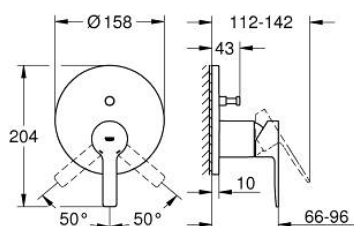

## 24 064 GN1 LINEARE BATERIE MONOCOMANDĂ CU DIVERTOR CU DOUĂ CĂI

### DESCRIEREA PRODUSULUI

- Colour: brushed cool sunrise
- set pentru instalarea finală a codului GROHE Rapido SmartBox (35 600/35 604)
- cartuş ceramic de 46 mm cu GROHE SilkMove
- finisaj GROHE LongLife
- rozetă cu element de etanşare a arborelui și fixare mascată GROHE FastFixation
- mască metalică, ajustabilă 6° retroactiv
- mâner din metal
- automatic 2-way diverter
- without roughing-in set 35 600/35 604 (please order separately)
- performanță debit: ieșire B = 27 l/min, ieșire C = 27 l/min