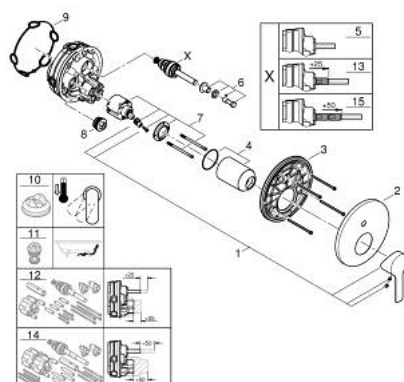

## 24 064 GN1 LINEARE BATERIE MONOCOMANDĂ CU DIVERTOR CU DOUĂ CĂI

### DESCRIEREA PRODUSULUI

- Colour: brushed cool sunrise
- set pentru instalarea finală a codului GROHE Rapido SmartBox (35 600/35 604)
- cartuş ceramic de 46 mm cu GROHE SilkMove
- finisaj GROHE LongLife
- rozetă cu element de etanşare a arborelui și fixare mascată GROHE FastFixation
- mască metalică, ajustabilă 6° retroactiv
- mâner din metal
- automatic 2-way diverter
- without roughing-in set 35 600/35 604 (please order separately)
- performanță debit: ieșire B = 27 l/min, ieșire C = 27 l/min

### PIESE DE SCHIMB , noiembrie 2024 – now

- 1: Braț (Spare part-nr. 46988GN0)
- 2: Șild (Spare part-nr. 48429GN0)
- 3: placă portantă (Spare part-nr. 48440000)
- 4: capac (Spare part-nr. 09038GN0)
- 5: Comutator (Spare part-nr. 48634000)
- 6: Buton de comutare (Spare part-nr. 48637GN0)
- 7: Cartuș (Spare part-nr. 46048000)
- 8: Ventil de reținere (Spare part-nr. 49085000)
- 9: etanșare (Spare part-nr. 48360000)
- 10: Limitator de temperatură (Spare part-nr. 46375000)\*
- 11: Dispozitiv de siguranță împotriva refluxului (EN1717) (Spare part-nr. 14055000)\*
- 12: Universal extension set single-lever mixers, 25 mm (Spare part-nr. 14056000)\*
- 13: diverter (Spare part-nr. 48635000)\*
- 14: Universal extension set single-lever mixers, 50 mm (Spare part-nr. 14057000)\*
- 15: diverter (Spare part-nr. 48636000)\*