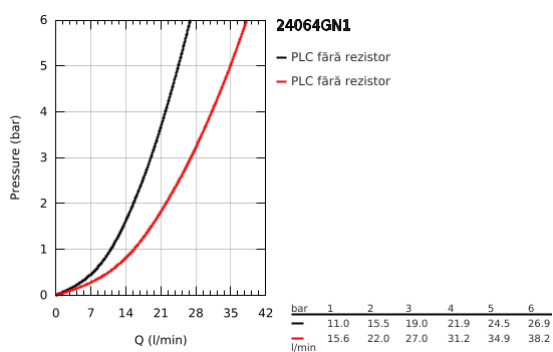

## 24 064 GN1 LINEARE BATERIE MONOCOMANDĂ CU DIVERTOR CU DOUĂ CĂI

### DESCRIEREA PRODUSULUI

- Colour: brushed cool sunrise
- set pentru instalarea finală a codului GROHE Rapido SmartBox (35 600/35 604)
- cartuş ceramic de 46 mm cu GROHE SilkMove
- finisaj GROHE LongLife
- rozetă cu element de etanşare a arborelui și fixare mascată GROHE FastFixation
- mască metalică, ajustabilă 6° retroactiv
- mâner din metal
- automatic 2-way diverter
- without roughing-in set 35 600/35 604 (please order separately)
- performanță debit: ieșire B = 27 l/min, ieșire C = 27 l/min