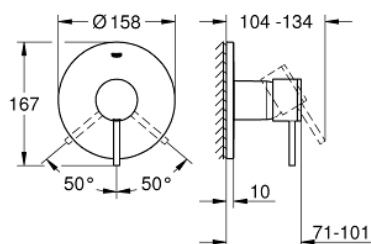

24 065 003 ATRIO BATERIE DUȘ MONOCOMANDĂ

DESCRIEREA PRODUSULUI

- Colour: cromat
- set pentru instalarea finală a codului GROHE Rapido SmartBox (35 600/35 604)
- cartuş ceramic de 46 mm cu GROHE SilkMove
- suprafață GROHE LongLife
- rozetă cu element de etanșare a arborelui și fixare mascată FastFixation
- mască metalică, ajustabilă 6° retroactiv
- mâner din metal
- flow performance: outlet B or C = 30 l/min
- fără set de preinstalare

24 065 003 ATRIO BATERIE DUȘ MONOCOMANDĂ

PIESE DE SCHIMB , iulie 2017 – now

- 1: Braț (Spare part-nr. 48443000)
 - 2: Șild (Spare part-nr. 48428000)
 - 3: placă portantă (Spare part-nr. 48439000)
 - 4: capac (Spare part-nr. 02693000)
 - 5: Cartuș (Spare part-nr. 46048000)
 - 6: etanșare (Spare part-nr. 48360000)
 - 7: Limitator de temperatură (Spare part-nr. 46308000)*
 - 8: Universal extension set single-lever mixers, 25 mm (Spare part-nr. 14056000)*
 - 9: Universal extension set single-lever mixers, 50 mm (Spare part-nr. 14057000)*
- * Optional accessories