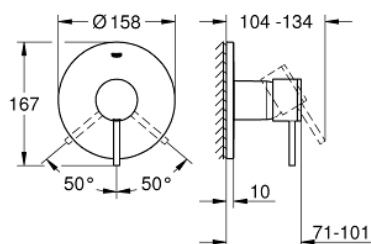

24 065 003 ATRIO BATERIE DUȘ MONOCOMANDĂ

DESCRIEREA PRODUSULUI

- Colour: cromat
- set pentru instalarea finală a codului GROHE Rapido SmartBox (35 600/35 604)
- cartuş ceramic de 46 mm cu GROHE SilkMove
- suprafață GROHE LongLife
- rozetă cu element de etanșare a arborelui și fixare mascată GROHE FastFixation
- mască metalică, ajustabilă 6° retroactiv
- mâner din metal
- flow performance: outlet B or C = 30 l/min
- fără set de preinstalare

24 065 003 ATRIO BATERIE DUȘ MONOCOMANDĂ

PIESE DE SCHIMB , iulie 2017 – now

- 1: Braț (Spare part-nr. 48443000)
 - 2: Șild (Spare part-nr. 48428000)
 - 3: placă portantă (Spare part-nr. 48439000)
 - 4: capac (Spare part-nr. 02693000)
 - 5: Cartuș (Spare part-nr. 46048000)
 - 6: etanșare (Spare part-nr. 48360000)
 - 7: Limitator de temperatură (Spare part-nr. 46308000)*
 - 8: Universal extension set single-lever mixers, 25 mm (Spare part-nr. 14056000)*
 - 9: Universal extension set single-lever mixers, 50 mm (Spare part-nr. 14057000)*
- * Optional accessories