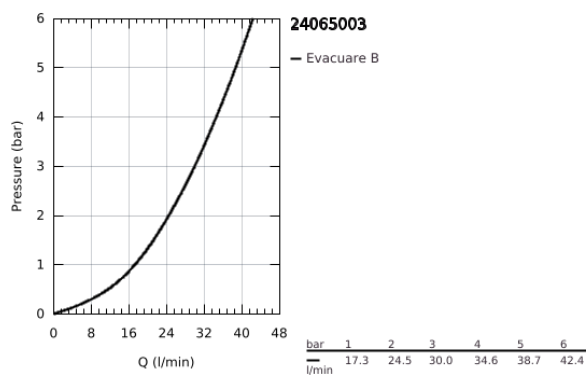

24 065 003 ATRIO BATERIE DUȘ MONOCOMANDĂ

DESCRIEREA PRODUSULUI

- Colour: cromat
- set pentru instalarea finală a codului GROHE Rapido SmartBox (35 600/35 604)
- cartuş ceramic de 46 mm cu GROHE SilkMove
- suprafață GROHE LongLife
- rozetă cu element de etanșare a arborelui și fixare mascată GROHE FastFixation
- mască metalică, ajustabilă 6° retroactiv
- mâner din metal
- flow performance: outlet B or C = 30 l/min
- fără set de preinstalare