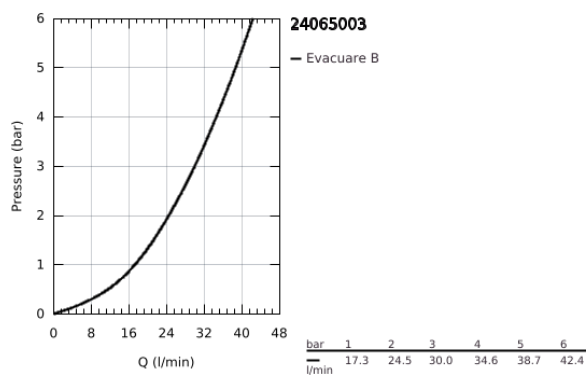

24 065 003 ATRIO BATERIE DUȘ MONOCOMANDĂ

DESCRIEREA PRODUSULUI

- Colour: cromat
- set pentru instalarea finală a codului GROHE Rapido SmartBox (35 600/35 604)
- cartuş ceramic de 46 mm cu GROHE SilkMove
- suprafață GROHE LongLife
- rozetă cu element de etanșare a arborelui și fixare mascată FastFixation
- mască metalică, ajustabilă 6° retroactiv
- mâner din metal
- flow performance: outlet B or C = 30 l/min
- fără set de preinstalare