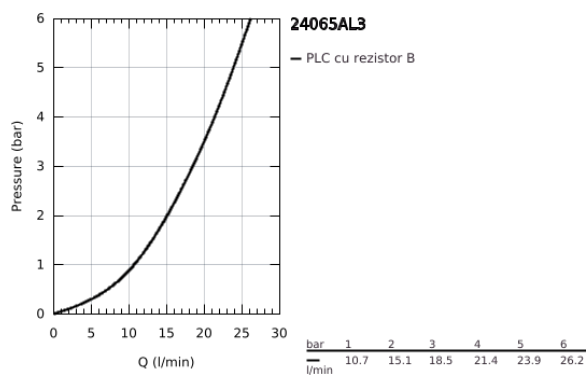

24 065 AL3 ATRIO BATERIE DUȘ MONOCOMANDĂ

DESCRIEREA PRODUSULUI

- Colour: brushed hard graphite
- set pentru instalarea finală a codului GROHE Rapido SmartBox (35 600/35 604)
- cartuș ceramic de 46 mm cu GROHE SilkMove
- finisaj GROHE LongLife
- rozetă cu element de etanșare a arborelui și fixare mascată GROHE FastFixation
- mască metalică, ajustabilă 6° retroactiv
- mâner din metal
- flow performance: outlet B or C = 30 l/min
- fără set de preinstalare

24 065 AL3 ATRIO BATERIE DUȘ MONOCOMANDĂ

PIESE DE SCHIMB , iulie 2017 – now

- 1: Braț (Spare part-nr. 48443AL0)
 - 2: Șild (Spare part-nr. 48428AL0)
 - 3: placă portantă (Spare part-nr. 48439000)
 - 4: capac (Spare part-nr. 02693AL0)
 - 5: Cartuș (Spare part-nr. 46048000)
 - 6: etanșare (Spare part-nr. 48360000)
 - 7: Limitator de temperatură (Spare part-nr. 46308000)*
 - 8: Universal extension set single-lever mixers, 25 mm (Spare part-nr. 14056000)*
 - 9: Universal extension set single-lever mixers, 50 mm (Spare part-nr. 14057000)*
- * Optional accessories