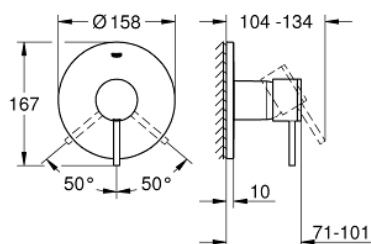

24 065 AL3 ATRIO BATERIE DUȘ MONOCOMANDĂ

DESCRIEREA PRODUSULUI

- Colour: brushed hard graphite
- set pentru instalarea finală a codului GROHE Rapido SmartBox (35 600/35 604)
- cartuș ceramic de 46 mm cu GROHE SilkMove
- finisaj GROHE LongLife
- rozetă cu element de etanșare a arborelui și fixare mascată GROHE FastFixation
- mască metalică, ajustabilă 6° retroactiv
- mâner din metal
- flow performance: outlet B or C = 30 l/min
- fără set de preinstalare

24 065 AL3 ATRIO BATERIE DUȘ MONOCOMANDĂ

PIESE DE SCHIMB , iulie 2017 – now

- 1: Braț (Spare part-nr. 48443AL0)
 - 2: Șild (Spare part-nr. 48428AL0)
 - 3: placă portantă (Spare part-nr. 48439000)
 - 4: capac (Spare part-nr. 02693AL0)
 - 5: Cartuș (Spare part-nr. 46048000)
 - 6: etanșare (Spare part-nr. 48360000)
 - 7: Limitator de temperatură (Spare part-nr. 46308000)*
 - 8: Universal extension set single-lever mixers, 25 mm (Spare part-nr. 14056000)*
 - 9: Universal extension set single-lever mixers, 50 mm (Spare part-nr. 14057000)*
- * Optional accessories