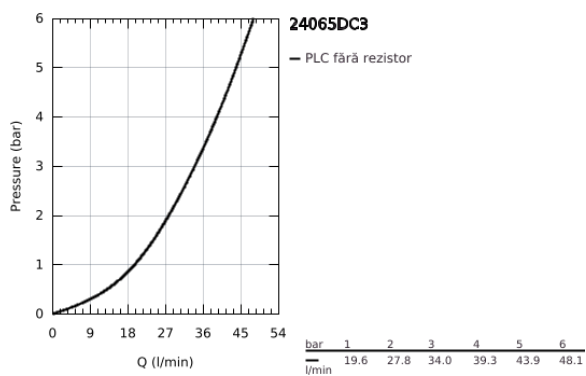

24 065 DC3 ATRIO BATERIE DUȘ MONOCOMANDĂ

DESCRIEREA PRODUSULUI

- Colour: supersteel
- set pentru instalarea finală a codului GROHE Rapido SmartBox (35 600/35 604)
- cartuș ceramic de 46 mm cu GROHE SilkMove
- finisaj GROHE LongLife
- rozetă cu element de etanșare a arborelui și fixare mascată GROHE FastFixation
- mască metalică, ajustabilă 6° retroactiv
- mâner din metal
- flow performance: outlet B or C = 30 l/min
- fără set de preinstalare