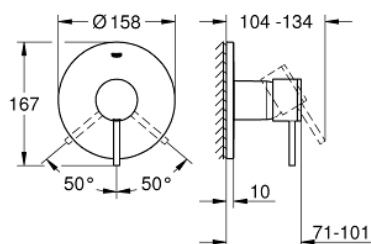

24 065 DC3 ATRIO BATERIE DUȘ MONOCOMANDĂ

DESCRIEREA PRODUSULUI

- Colour: supersteel
- set pentru instalarea finală a codului GROHE Rapido SmartBox (35 600/35 604)
- cartuș ceramic de 46 mm cu GROHE SilkMove
- finisaj GROHE LongLife
- rozetă cu element de etanșare a arborelui și fixare mascată GROHE FastFixation
- mască metalică, ajustabilă 6° retroactiv
- mâner din metal
- flow performance: outlet B or C = 30 l/min
- fără set de preinstalare

24 065 DC3 ATRIO BATERIE DUȘ MONOCOMANDĂ

PIESE DE SCHIMB , iulie 2017 – now

- 1: Braț (Spare part-nr. 48443DC0)
 - 2: Șild (Spare part-nr. 48428DC0)
 - 3: placă portantă (Spare part-nr. 48439000)
 - 4: capac (Spare part-nr. 02693DC0)
 - 5: Cartuș (Spare part-nr. 46048000)
 - 6: etanșare (Spare part-nr. 48360000)
 - 7: Limitator de temperatură (Spare part-nr. 46308000)*
 - 8: Universal extension set single-lever mixers, 25 mm (Spare part-nr. 14056000)*
 - 9: Universal extension set single-lever mixers, 50 mm (Spare part-nr. 14057000)*
- * Optional accessories