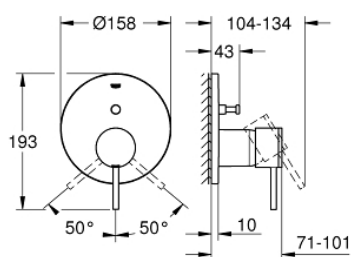

## 24 066 003 ATRIO BATERIE MONOCOMANDĂ CU DIVERTOR CU DOUĂ CĂI

### DESCRIEREA PRODUSULUI

- Colour: cromat
- set pentru instalarea finală a codului GROHE Rapido SmartBox (35 600/35 604)
- cartuş ceramic de 46 mm cu GROHE SilkMove
- suprafață GROHE LongLife
- rozetă cu element de etanșare a arborelui și fixare mascată GROHE FastFixation
- mască metalică, ajustabilă 6° retroactiv
- mâner din metal
- automatic 2-way diverter
- performanță debit: ieșire B = 27 l/min, ieșire C = 27 l/min
- fără set de preinstalare