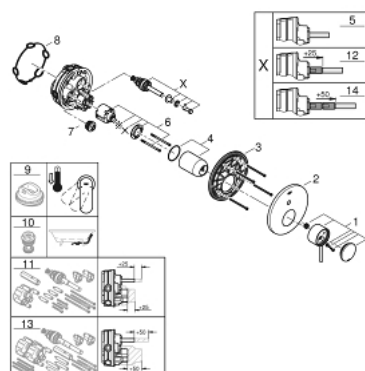

## 24 066 003 ATRIO BATERIE MONOCOMANDĂ CU DIVERTOR CU DOUĂ CĂI

### DESCRIEREA PRODUSULUI

- Colour: cromat
- set pentru instalarea finală a codului GROHE Rapido SmartBox (35 600/35 604)
- cartuş ceramic de 46 mm cu GROHE SilkMove
- suprafață GROHE LongLife
- rozetă cu element de etanșare a arborelui și fixare mascată GROHE FastFixation
- mască metalică, ajustabilă 6° retroactiv
- mâner din metal
- automatic 2-way diverter
- performanță debit: ieșire B = 27 l/min, ieșire C = 27 l/min
- fără set de preinstalare

### PIESE DE SCHIMB , iulie 2017 – now

- 1: Braț (Spare part-nr. 48443000)
  - 2: Șild (Spare part-nr. 48429000)
  - 3: placă portantă (Spare part-nr. 48440000)
  - 4: capac (Spare part-nr. 02693000)
  - 5: Comutator (Spare part-nr. 48442000)
  - 6: Cartuș (Spare part-nr. 46048000)
  - 7: Ventil de reținere (Spare part-nr. 49085000)
  - 8: etanșare (Spare part-nr. 48360000)
  - 9: Limitator de temperatură (Spare part-nr. 46308000)\*
  - 10: Dispozitiv de siguranță împotriva refluxului (EN1717) (Spare part-nr. 14055000)\*
  - 11: Universal extension set single-lever mixers, 25 mm (Spare part-nr. 14056000)\*
  - 12: Comutator (Spare part-nr. 48444000)\*
  - 13: Universal extension set single-lever mixers, 50 mm (Spare part-nr. 14057000)\*
  - 14: Comutator (Spare part-nr. 48445000)\*
- \* Optional accessories