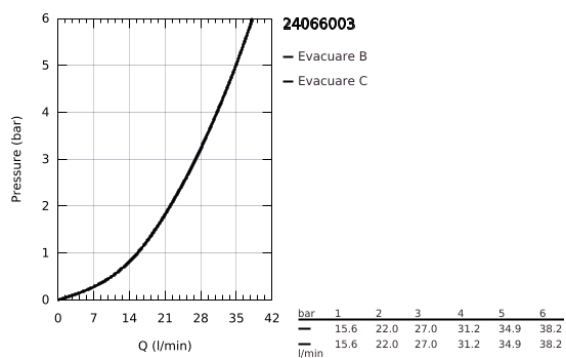

## 24 066 003 ATRIO BATERIE MONOCOMANDĂ CU DIVERTOR CU DOUĂ CĂI

### DESCRIEREA PRODUSULUI

- Colour: cromat
- set pentru instalarea finală a codului GROHE Rapido SmartBox (35 600/35 604)
- cartuş ceramic de 46 mm cu GROHE SilkMove
- suprafață GROHE LongLife
- rozetă cu element de etanșare a arborelui și fixare mascată GROHE FastFixation
- mască metalică, ajustabilă 6° retroactiv
- mâner din metal
- automatic 2-way diverter
- performanță debit: ieșire B = 27 l/min, ieșire C = 27 l/min
- fără set de preinstalare