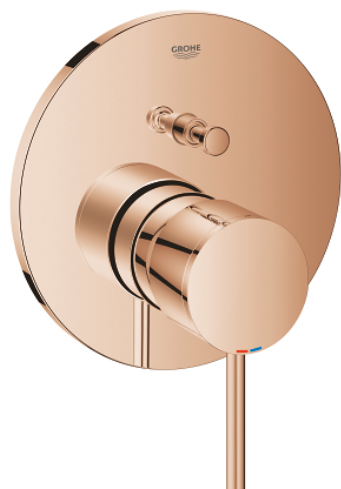

24 066 DA3 ATRIO BATERIE MONOCOMANDĂ CU DIVERTOR CU DOUĂ CĂI

DESCRIEREA PRODUSULUI

- Colour: warm sunset
- set pentru instalarea finală a codului GROHE Rapido SmartBox (35 600/35 604)
- cartuş ceramic de 46 mm cu GROHE SilkMove
- finisaj GROHE LongLife
- rozetă cu element de etanşare a arborelui și fixare mascată GROHE FastFixation
- mască metalică, ajustabilă 6° retroactiv
- mâner din metal
- automatic 2-way diverter
- performanță debit: ieșire B = 27 l/min, ieșire C = 27 l/min
- fără set de preinstalare