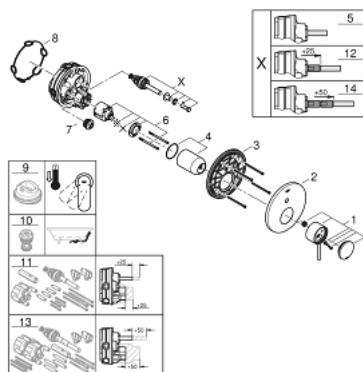

24 066 DC3 ATRIO BATERIE MONOCOMANDĂ CU DIVERTOR CU DOUĂ CĂI

DESCRIEREA PRODUSULUI

- Colour: supersteel
- set pentru instalarea finală a codului GROHE Rapido SmartBox (35 600/35 604)
- cartuş ceramic de 46 mm cu GROHE SilkMove
- finisaj GROHE LongLife
- rozetă cu element de etanşare a arborelui și fixare mascată GROHE FastFixation
- mască metalică, ajustabilă 6° retroactiv
- mâner din metal
- automatic 2-way diverter
- performanță debit: ieșire B = 27 l/min, ieșire C = 27 l/min
- fără set de preinstalare

24 066 DC3 ATRIO BATERIE MONOCOMANDĂ CU DIVERTOR CU DOUĂ CĂI

PIESE DE SCHIMB , iulie 2017 – now

- 1: Braț (Spare part-nr. 48443DC0)
 - 2: Șild (Spare part-nr. 48429DC0)
 - 3: placă portantă (Spare part-nr. 48440000)
 - 4: capac (Spare part-nr. 02693DC0)
 - 5: Comutator (Spare part-nr. 48442DC0)
 - 6: Cartuș (Spare part-nr. 46048000)
 - 7: Ventil de reținere (Spare part-nr. 49085000)
 - 8: etanșare (Spare part-nr. 48360000)
 - 9: Limitator de temperatură (Spare part-nr. 46308000)*
 - 10: Dispozitiv de siguranță împotriva refluxului (EN1717) (Spare part-nr. 14055000)*
 - 11: Universal extension set single-lever mixers, 25 mm (Spare part-nr. 14056000)*
 - 12: Comutator (Spare part-nr. 48444DC0)*
 - 13: Universal extension set single-lever mixers, 50 mm (Spare part-nr. 14057000)*
 - 14: Comutator (Spare part-nr. 48445DC0)*
- * Optional accessories