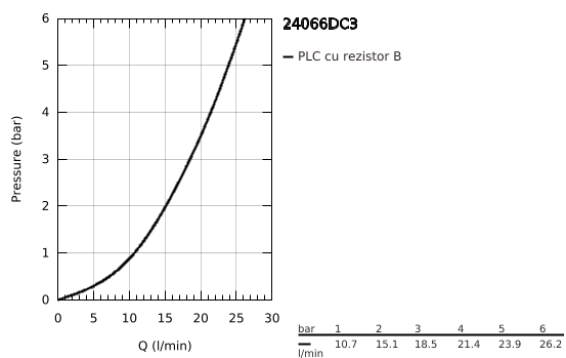

24 066 DC3 ATRIO BATERIE MONOCOMANDĂ CU DIVERTOR CU DOUĂ CĂI

DESCRIEREA PRODUSULUI

- Colour: supersteel
- set pentru instalarea finală a codului GROHE Rapido SmartBox (35 600/35 604)
- cartuş ceramic de 46 mm cu GROHE SilkMove
- finisaj GROHE LongLife
- rozetă cu element de etanşare a arborelui și fixare mascată GROHE FastFixation
- mască metalică, ajustabilă 6° retroactiv
- mâner din metal
- automatic 2-way diverter
- performanță debit: ieșire B = 27 l/min, ieșire C = 27 l/min
- fără set de preinstalare

24 066 DC3 ATRIO BATERIE MONOCOMANDĂ CU DIVERTOR CU DOUĂ CĂI

PIESE DE SCHIMB , iulie 2017 – now

- 1: Braț (Spare part-nr. 48443DC0)
 - 2: Șild (Spare part-nr. 48429DC0)
 - 3: placă portantă (Spare part-nr. 48440000)
 - 4: capac (Spare part-nr. 02693DC0)
 - 5: Comutator (Spare part-nr. 48442DC0)
 - 6: Cartuș (Spare part-nr. 46048000)
 - 7: Ventil de reținere (Spare part-nr. 49085000)
 - 8: etanșare (Spare part-nr. 48360000)
 - 9: Limitator de temperatură (Spare part-nr. 46308000)*
 - 10: Dispozitiv de siguranță împotriva refluxului (EN1717) (Spare part-nr. 14055000)*
 - 11: Universal extension set single-lever mixers, 25 mm (Spare part-nr. 14056000)*
 - 12: Comutator (Spare part-nr. 48444DC0)*
 - 13: Universal extension set single-lever mixers, 50 mm (Spare part-nr. 14057000)*
 - 14: Comutator (Spare part-nr. 48445DC0)*
- * Optional accessories