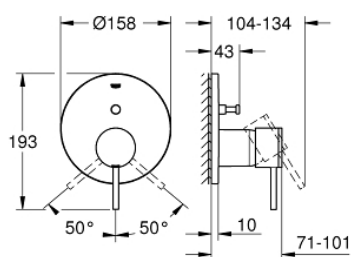

24 066 DC3 ATRIO BATERIE MONOCOMANDĂ CU DIVERTOR CU DOUĂ CĂI

DESCRIEREA PRODUSULUI

- Colour: supersteel
- set pentru instalarea finală a codului GROHE Rapido SmartBox (35 600/35 604)
- cartuş ceramic de 46 mm cu GROHE SilkMove
- finisaj GROHE LongLife
- rozetă cu element de etanşare a arborelui și fixare mascată GROHE FastFixation
- mască metalică, ajustabilă 6° retroactiv
- mâner din metal
- automatic 2-way diverter
- performanță debit: ieșire B = 27 l/min, ieșire C = 27 l/min
- fără set de preinstalare

24 066 DC3 ATRIO BATERIE MONOCOMANDĂ CU DIVERTOR CU DOUĂ CĂI

PIESE DE SCHIMB , iulie 2017 – now

- 1: Braț (Spare part-nr. 48443DC0)
 - 2: Șild (Spare part-nr. 48429DC0)
 - 3: placă portantă (Spare part-nr. 48440000)
 - 4: capac (Spare part-nr. 02693DC0)
 - 5: Comutator (Spare part-nr. 48442DC0)
 - 6: Cartuș (Spare part-nr. 46048000)
 - 7: Ventil de reținere (Spare part-nr. 49085000)
 - 8: etanșare (Spare part-nr. 48360000)
 - 9: Limitator de temperatură (Spare part-nr. 46308000)*
 - 10: Dispozitiv de siguranță împotriva refluxului (EN1717) (Spare part-nr. 14055000)*
 - 11: Universal extension set single-lever mixers, 25 mm (Spare part-nr. 14056000)*
 - 12: Comutator (Spare part-nr. 48444DC0)*
 - 13: Universal extension set single-lever mixers, 50 mm (Spare part-nr. 14057000)*
 - 14: Comutator (Spare part-nr. 48445DC0)*
- * Optional accessories