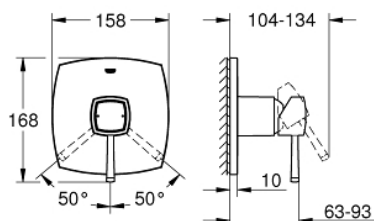

24 067 000 GRANDERA BATERIE DUȘ MONOCOMANDĂ

DESCRIEREA PRODUSULUI

- Colour: cromat
- set pentru instalarea finală a codului GROHE Rapido SmartBox (35 600/35 604)
- cartuş ceramic de 46 mm cu GROHE SilkMove
- suprafață GROHE LongLife
- rozetă cu element de etanșare a arborelui și fixare mascată FastFixation
- mască metalică, ajustabilă 6° retroactiv
- mâner din metal
- flow performance: outlet B or C = 30 l/min
- fără set de preinstalare

24 067 000 GRANDERA BATERIE DUȘ MONOCOMANDĂ

PIESE DE SCHIMB , iulie 2017 – now

- 1: Braț (Spare part-nr. 46833000)
 - 2: escutcheon (Spare part-nr. 48432000)
 - 3: mounting plate (Spare part-nr. 48441000)
 - 4: cap (Spare part-nr. 48455000)
 - 5: Cartuș (Spare part-nr. 46048000)
 - 6: etanșare (Spare part-nr. 48360000)
 - 7: Limitator de temperatură (Spare part-nr. 46308000)*
- * Optional accessories