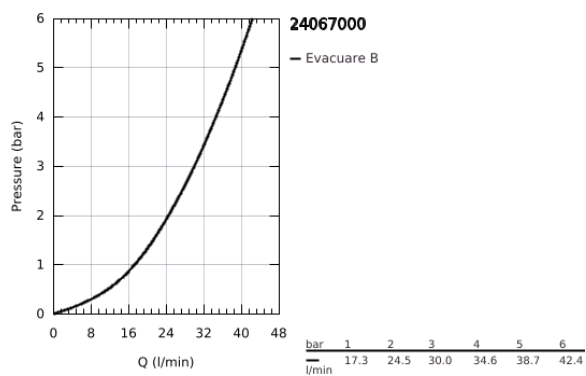

24 067 000 GRANDERA BATERIE DUȘ MONOCOMANDĂ

DESCRIEREA PRODUSULUI

- Colour: cromat
- set pentru instalarea finală a codului GROHE Rapido SmartBox (35 600/35 604)
- cartuş ceramic de 46 mm cu GROHE SilkMove
- suprafață GROHE LongLife
- rozetă cu element de etanșare a arborelui și fixare mascată FastFixation
- mască metalică, ajustabilă 6° retroactiv
- mâner din metal
- flow performance: outlet B or C = 30 l/min
- fără set de preinstalare

24 067 000 GRANDERA BATERIE DUȘ MONOCOMANDĂ

PIESE DE SCHIMB , iulie 2017 – now

- 1: Braț (Spare part-nr. 46833000)
 - 2: escutcheon (Spare part-nr. 48432000)
 - 3: mounting plate (Spare part-nr. 48441000)
 - 4: cap (Spare part-nr. 48455000)
 - 5: Cartuș (Spare part-nr. 46048000)
 - 6: etanșare (Spare part-nr. 48360000)
 - 7: Limitator de temperatură (Spare part-nr. 46308000)*
- * Optional accessories