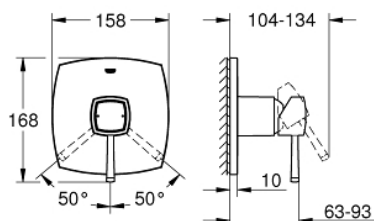

24 067 IG0 GRANDERA BATERIE DUȘ MONOCOMANDĂ

DESCRIEREA PRODUSULUI

- Colour: chrome/gold
- set pentru instalarea finală a codului GROHE Rapido SmartBox (35 600/35 604)
- cartuș ceramic de 46 mm cu GROHE SilkMove
- finisaj GROHE LongLife
- rozetă cu element de etanșare a arborelui și fixare mascată FastFixation
- mască metalică, ajustabilă 6° retroactiv
- mâner din metal
- flow performance: outlet B or C = 30 l/min
- fără set de preinstalare

24 067 IG0 GRANDERA BATERIE DUȘ MONOCOMANDĂ

PIESE DE SCHIMB , iulie 2018 – now

- 1: Braț (Spare part-nr. 46833IG0)
 - 2: escutcheon (Spare part-nr. 48432000)
 - 3: mounting plate (Spare part-nr. 48441000)
 - 4: cap (Spare part-nr. 48455000)
 - 5: Cartuș (Spare part-nr. 46048000)
 - 6: etanșare (Spare part-nr. 48360000)
 - 7: Limitator de temperatură (Spare part-nr. 46308000)*
- * Optional accessories