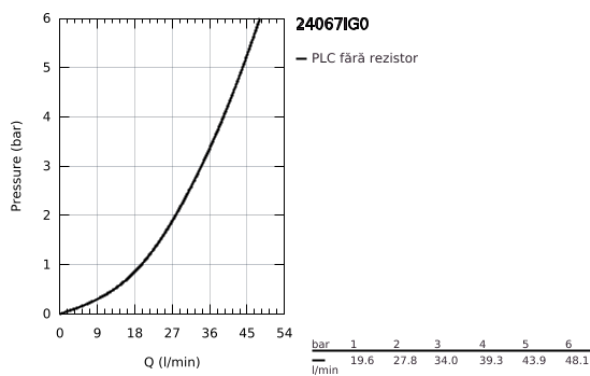

24 067 IG0 GRANDERA BATERIE DUȘ MONOCOMANDĂ

DESCRIEREA PRODUSULUI

- Colour: chrome/gold
- set pentru instalarea finală a codului GROHE Rapido SmartBox (35 600/35 604)
- cartuș ceramic de 46 mm cu GROHE SilkMove
- finisaj GROHE LongLife
- rozetă cu element de etanșare a arborelui și fixare mascată FastFixation
- mască metalică, ajustabilă 6° retroactiv
- mâner din metal
- flow performance: outlet B or C = 30 l/min
- fără set de preinstalare

24 067 IG0 GRANDERA BATERIE DUȘ MONOCOMANDĂ

PIESE DE SCHIMB , iulie 2018 – now

- 1: Braț (Spare part-nr. 46833IG0)
 - 2: escutcheon (Spare part-nr. 48432000)
 - 3: mounting plate (Spare part-nr. 48441000)
 - 4: cap (Spare part-nr. 48455000)
 - 5: Cartuș (Spare part-nr. 46048000)
 - 6: etanșare (Spare part-nr. 48360000)
 - 7: Limitator de temperatură (Spare part-nr. 46308000)*
- * Optional accessories