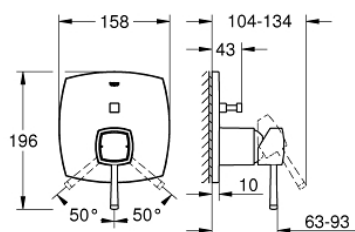

24 068 000 GRANDERA BATERIE MONOCOMANDĂ CU DIVERTOR CU DOUĂ CĂI

DESCRIEREA PRODUSULUI

- Colour: cromat
- set pentru instalarea finală a codului GROHE Rapido SmartBox (35 600/35 604)
- cartuş ceramic de 46 mm cu GROHE SilkMove
- suprafață GROHE LongLife
- rozetă cu element de etanșare a arborelui și fixare mascată GROHE FastFixation
- mască metalică, ajustabilă 6° retroactiv
- mâner din metal
- automatic 2-way diverter
- performanță debit: ieșire B = 27 l/min, ieșire C = 27 l/min
- fără set de preinstalare

24 068 000 GRANDERA BATERIE MONOCOMANDĂ CU DIVERTOR CU DOUĂ CĂI

PIESE DE SCHIMB , iulie 2017 – now

- 1: Braț (Spare part-nr. 46833000)
- 2: escutcheon (Spare part-nr. 48433000)
- 3: mounting plate (Spare part-nr. 48438000)
- 4: cap (Spare part-nr. 48455000)
- 5: Cartuș (Spare part-nr. 46048000)
- 6: Comutator (Spare part-nr. 48442000)
- 7: etanșare (Spare part-nr. 48360000)
- 8: Ventil de reținere (Spare part-nr. 49085000)
- 9: Limitator de temperatură (Spare part-nr. 46308000)*
- 10: Dispozitiv de siguranță împotriva refluxului (EN1717) (Spare part-nr. 14055000)*