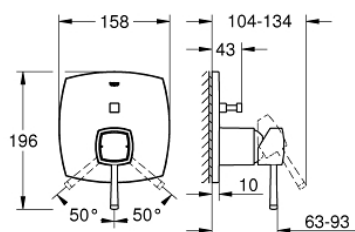

### DESCRIEREA PRODUSULUI

- Colour: cromat
- set pentru instalarea finală a codului GROHE Rapido SmartBox (35 600/35 604)
- cartuş ceramic de 46 mm cu GROHE SilkMove
- suprafață GROHE LongLife
- rozetă cu element de etanșare a arborelui și fixare mascată GROHE FastFixation
- mască metalică, ajustabilă 6° retroactiv
- mâner din metal
- automatic 2-way diverter
- performanță debit: ieșire B = 27 l/min, ieșire C = 27 l/min
- fără set de preinstalare

## 24 068 000 GRANDERA BATERIE MONOCOMANDĂ CU DIVERTOR CU DOUĂ CĂI

**PIESE DE SCHIMB** , iulie 2017 – now

- 1: Braț (Spare part-nr. 46833000)
- 2: escutcheon (Spare part-nr. 48433000)
- 3: mounting plate (Spare part-nr. 48438000)
- 4: cap (Spare part-nr. 48455000)
- 5: Cartuș (Spare part-nr. 46048000)
- 6: Comutator (Spare part-nr. 48442000)
- 7: etanșare (Spare part-nr. 48360000)
- 8: Ventil de reținere (Spare part-nr. 49085000)
- 9: Limitator de temperatură (Spare part-nr. 46308000)\*
- 10: Dispozitiv de siguranță împotriva refluxului (EN1717) (Spare part-nr. 14055000)\*