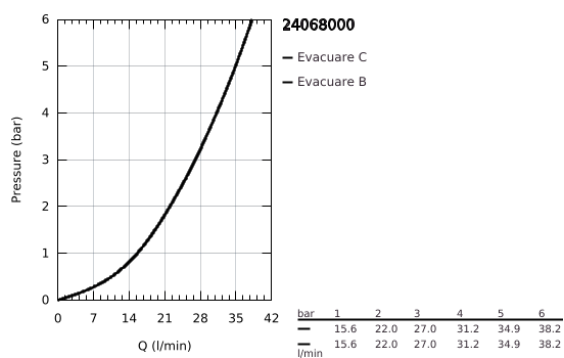

24 068 000 GRANDERA BATERIE MONOCOMANDĂ CU DIVERTOR CU DOUĂ CĂI

DESCRIEREA PRODUSULUI

- Colour: cromat
- set pentru instalarea finală a codului GROHE Rapido SmartBox (35 600/35 604)
- cartuş ceramic de 46 mm cu GROHE SilkMove
- suprafață GROHE LongLife
- rozetă cu element de etanșare a arborelui și fixare mascată GROHE FastFixation
- mască metalică, ajustabilă 6° retroactiv
- mâner din metal
- automatic 2-way diverter
- performanță debit: ieșire B = 27 l/min, ieșire C = 27 l/min
- fără set de preinstalare

24 068 000 GRANDERA BATERIE MONOCOMANDĂ CU DIVERTOR CU DOUĂ CĂI

PIESE DE SCHIMB , iulie 2017 – now

- 1: Braț (Spare part-nr. 46833000)
- 2: escutcheon (Spare part-nr. 48433000)
- 3: mounting plate (Spare part-nr. 48438000)
- 4: cap (Spare part-nr. 48455000)
- 5: Cartuș (Spare part-nr. 46048000)
- 6: Comutator (Spare part-nr. 48442000)
- 7: etanșare (Spare part-nr. 48360000)
- 8: Ventil de reținere (Spare part-nr. 49085000)
- 9: Limitator de temperatură (Spare part-nr. 46308000)*
- 10: Dispozitiv de siguranță împotriva refluxului (EN1717) (Spare part-nr. 14055000)*