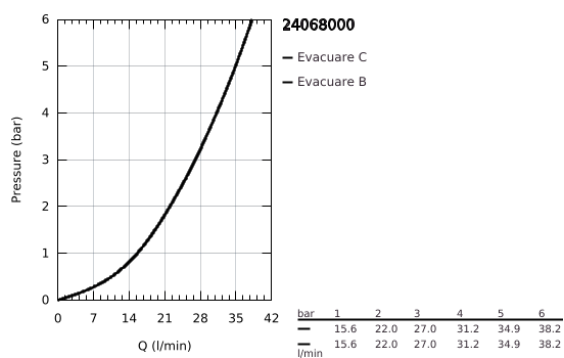

## 24 068 000 GRANDERA BATERIE MONOCOMANDĂ CU DIVERTOR CU DOUĂ CĂI

### DESCRIEREA PRODUSULUI

- Colour: cromat
- set pentru instalarea finală a codului GROHE Rapido SmartBox (35 600/35 604)
- cartuş ceramic de 46 mm cu GROHE SilkMove
- suprafață GROHE LongLife
- rozetă cu element de etanșare a arborelui și fixare mascată GROHE FastFixation
- mască metalică, ajustabilă 6° retroactiv
- mâner din metal
- automatic 2-way diverter
- performanță debit: ieșire B = 27 l/min, ieșire C = 27 l/min
- fără set de preinstalare