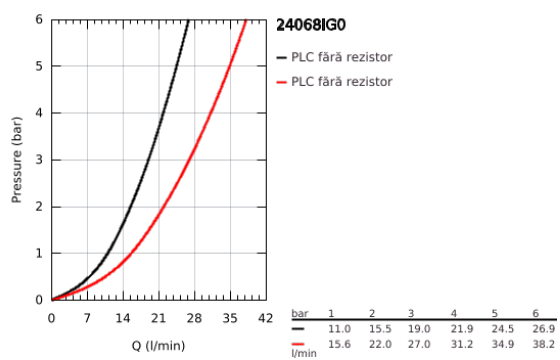

24 068 IG0 GRANDERA BATERIE MONOCOMANDĂ CU DIVERTOR CU DOUĂ CĂI

DESCRIEREA PRODUSULUI

- Colour: chrome/gold
- set pentru instalarea finală a codului GROHE Rapido SmartBox (35 600/35 604)
- cartuş ceramic de 46 mm cu GROHE SilkMove
- finisaj GROHE LongLife
- rozetă cu element de etanşare a arborelui și fixare mascată GROHE FastFixation
- mască metalică, ajustabilă 6° retroactiv
- mâner din metal
- automatic 2-way diverter
- performanță debit: ieșire B = 27 l/min, ieșire C = 27 l/min
- fără set de preinstalare

24 068 IG0 GRANDERA BATERIE MONOCOMANDĂ CU DIVERTOR CU DOUĂ CĂI

PIESE DE SCHIMB , iulie 2017 – now

- 1: Braț (Spare part-nr. 46833IG0)
- 2: escutcheon (Spare part-nr. 48433000)
- 3: mounting plate (Spare part-nr. 48438000)
- 4: cap (Spare part-nr. 48455000)
- 5: Cartuș (Spare part-nr. 46048000)
- 6: Comutator (Spare part-nr. 48442000)
- 7: etanșare (Spare part-nr. 48360000)
- 8: Ventil de reținere (Spare part-nr. 49085000)
- 9: Limitator de temperatură (Spare part-nr. 46308000)*
- 10: Dispozitiv de siguranță împotriva refluxului (EN1717) (Spare part-nr. 14055000)*