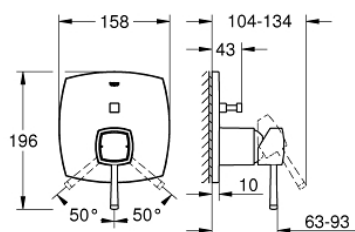

24 068 IG0 GRANDERA BATERIE MONOCOMANDĂ CU DIVERTOR CU DOUĂ CĂI

DESCRIEREA PRODUSULUI

- Colour: chrome/gold
- set pentru instalarea finală a codului GROHE Rapido SmartBox (35 600/35 604)
- cartuş ceramic de 46 mm cu GROHE SilkMove
- finisaj GROHE LongLife
- rozetă cu element de etanşare a arborelui și fixare mascată GROHE FastFixation
- mască metalică, ajustabilă 6° retroactiv
- mâner din metal
- automatic 2-way diverter
- performanță debit: ieșire B = 27 l/min, ieșire C = 27 l/min
- fără set de preinstalare

24 068 IG0 GRANDERA BATERIE MONOCOMANDĂ CU DIVERTOR CU DOUĂ CĂI

PIESE DE SCHIMB , iulie 2017 – now

- 1: Braț (Spare part-nr. 46833IG0)
- 2: escutcheon (Spare part-nr. 48433000)
- 3: mounting plate (Spare part-nr. 48438000)
- 4: cap (Spare part-nr. 48455000)
- 5: Cartuș (Spare part-nr. 46048000)
- 6: Comutator (Spare part-nr. 48442000)
- 7: etanșare (Spare part-nr. 48360000)
- 8: Ventil de reținere (Spare part-nr. 49085000)
- 9: Limitator de temperatură (Spare part-nr. 46308000)*
- 10: Dispozitiv de siguranță împotriva refluxului (EN1717) (Spare part-nr. 14055000)*