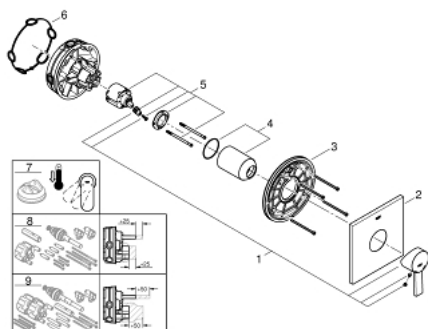

24 069 000 ALLURE BATERIE DUȘ MONOCOMANDĂ

DESCRIEREA PRODUSULUI

- Colour: cromat
- set pentru instalarea finală a codului GROHE Rapido SmartBox (35 600/35 604)
- cartuș ceramic de 46 mm cu GROHE SilkMove
- suprafață GROHE LongLife
- rozetă cu element de etanșare a arborelui și fixare mascată GROHE FastFixation
- mască metalică, ajustabilă 6° retroactiv
- mâner din metal
- flow performance: outlet B or C = 30 l/min
- fără set de preinstalare

24 069 000 ALLURE BATERIE DUȘ MONOCOMANDĂ

PIESE DE SCHIMB , iulie 2017 – now

- 1: Braț (Spare part-nr. 46609000)
 - 2: Șild (Spare part-nr. 48434000)
 - 3: placă portantă (Spare part-nr. 48439000)
 - 4: capac (Spare part-nr. 09038000)
 - 5: Cartuș (Spare part-nr. 46048000)
 - 6: etanșare (Spare part-nr. 48360000)
 - 7: Limitator de temperatură (Spare part-nr. 46375000)*
 - 8: Universal extension set single-lever mixers, 25 mm (Spare part-nr. 14056000)*
 - 9: Universal extension set single-lever mixers, 50 mm (Spare part-nr. 14057000)*
- * Optional accessories