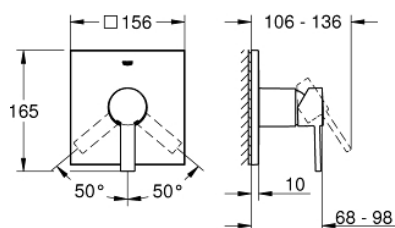

24 069 000 ALLURE BATERIE DUȘ MONOCOMANDĂ

DESCRIEREA PRODUSULUI

- Colour: cromat
- set pentru instalarea finală a codului GROHE Rapido SmartBox (35 600/35 604)
- cartuș ceramic de 46 mm cu GROHE SilkMove
- suprafață GROHE LongLife
- rozetă cu element de etanșare a arborelui și fixare mascată GROHE FastFixation
- mască metalică, ajustabilă 6° retroactiv
- mâner din metal
- flow performance: outlet B or C = 30 l/min
- fără set de preinstalare

24 069 000 ALLURE BATERIE DUȘ MONOCOMANDĂ

PIESE DE SCHIMB , iulie 2017 – now

- 1: Braț (Spare part-nr. 46609000)
 - 2: Șild (Spare part-nr. 48434000)
 - 3: placă portantă (Spare part-nr. 48439000)
 - 4: capac (Spare part-nr. 09038000)
 - 5: Cartuș (Spare part-nr. 46048000)
 - 6: etanșare (Spare part-nr. 48360000)
 - 7: Limitator de temperatură (Spare part-nr. 46375000)*
 - 8: Universal extension set single-lever mixers, 25 mm (Spare part-nr. 14056000)*
 - 9: Universal extension set single-lever mixers, 50 mm (Spare part-nr. 14057000)*
- * Optional accessories