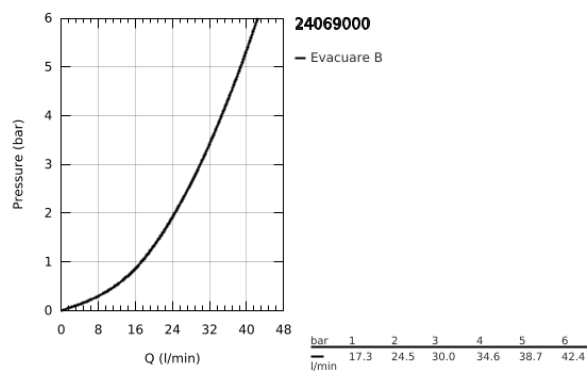

24 069 000 ALLURE BATERIE DUȘ MONOCOMANDĂ

DESCRIEREA PRODUSULUI

- Colour: cromat
- set pentru instalarea finală a codului GROHE Rapido SmartBox (35 600/35 604)
- cartuș ceramic de 46 mm cu GROHE SilkMove
- suprafață GROHE LongLife
- rozetă cu element de etanșare a arborelui și fixare mascată GROHE FastFixation
- mască metalică, ajustabilă 6° retroactiv
- mâner din metal
- flow performance: outlet B or C = 30 l/min
- fără set de preinstalare