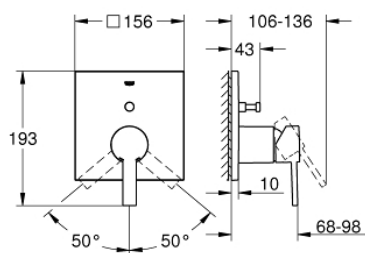

24 070 000 ALLURE BATERIE MONOCOMANDĂ CU DIVERTOR CU DOUĂ CĂI

DESCRIEREA PRODUSULUI

- Colour: cromat
- set pentru instalarea finală a codului GROHE Rapido SmartBox (35 600/35 604)
- cartuş ceramic de 46 mm cu GROHE SilkMove
- suprafață GROHE LongLife
- rozetă cu element de etanșare a arborelui și fixare mascată GROHE FastFixation
- mască metalică, ajustabilă 6° retroactiv
- mâner din metal
- automatic 2-way diverter
- performanță debit: ieșire B = 27 l/min, ieșire C = 27 l/min
- fără set de preinstalare

24 070 000 ALLURE BATERIE MONOCOMANDĂ CU DIVERTOR CU DOUĂ CĂI

PIESE DE SCHIMB , iulie 2017 – now

- 1: Braț (Spare part-nr. 46609000)
 - 2: Șild (Spare part-nr. 48435000)
 - 3: placă portantă (Spare part-nr. 48440000)
 - 4: capac (Spare part-nr. 09038000)
 - 5: Comutator (Spare part-nr. 48442000)
 - 6: Cartuș (Spare part-nr. 46048000)
 - 7: Ventil de reținere (Spare part-nr. 49085000)
 - 8: etanșare (Spare part-nr. 48360000)
 - 9: Limitator de temperatură (Spare part-nr. 46375000)*
 - 10: Dispozitiv de siguranță împotriva refluxului (EN1717) (Spare part-nr. 14055000)*
 - 11: Universal extension set single-lever mixers, 25 mm (Spare part-nr. 14056000)*
 - 12: Comutator (Spare part-nr. 48444000)*
 - 13: Universal extension set single-lever mixers, 50 mm (Spare part-nr. 14057000)*
 - 14: Comutator (Spare part-nr. 48445000)*
- * Optional accessories