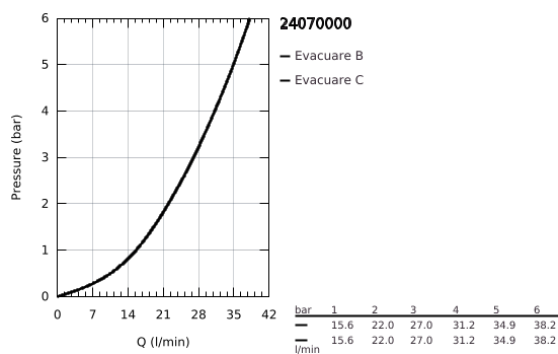

24 070 000 ALLURE BATERIE MONOCOMANDĂ CU DIVERTOR CU DOUĂ CĂI

DESCRIEREA PRODUSULUI

- Colour: cromat
- set pentru instalarea finală a codului GROHE Rapido SmartBox (35 600/35 604)
- cartuş ceramic de 46 mm cu GROHE SilkMove
- suprafață GROHE LongLife
- rozetă cu element de etanșare a arborelui și fixare mascată GROHE FastFixation
- mască metalică, ajustabilă 6° retroactiv
- mâner din metal
- automatic 2-way diverter
- performanță debit: ieșire B = 27 l/min, ieșire C = 27 l/min
- fără set de preinstalare

24 070 000 ALLURE BATERIE MONOCOMANDĂ CU DIVERTOR CU DOUĂ CĂI

PIESE DE SCHIMB , iulie 2017 – now

- 1: Braț (Spare part-nr. 46609000)
 - 2: Șild (Spare part-nr. 48435000)
 - 3: placă portantă (Spare part-nr. 48440000)
 - 4: capac (Spare part-nr. 09038000)
 - 5: Comutator (Spare part-nr. 48442000)
 - 6: Cartuș (Spare part-nr. 46048000)
 - 7: Ventil de reținere (Spare part-nr. 49085000)
 - 8: etanșare (Spare part-nr. 48360000)
 - 9: Limitator de temperatură (Spare part-nr. 46375000)*
 - 10: Dispozitiv de siguranță împotriva refluxului (EN1717) (Spare part-nr. 14055000)*
 - 11: Universal extension set single-lever mixers, 25 mm (Spare part-nr. 14056000)*
 - 12: Comutator (Spare part-nr. 48444000)*
 - 13: Universal extension set single-lever mixers, 50 mm (Spare part-nr. 14057000)*
 - 14: Comutator (Spare part-nr. 48445000)*
- * Optional accessories