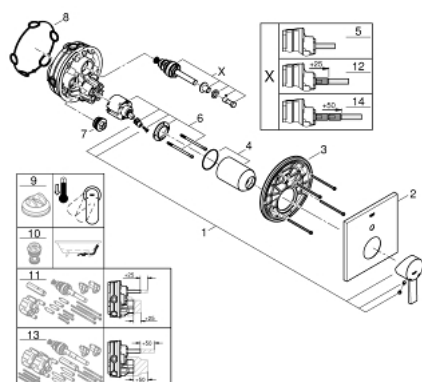

24 070 000 ALLURE BATERIE MONOCOMANDĂ CU DIVERTOR CU DOUĂ CĂI

DESCRIEREA PRODUSULUI

- Colour: cromat
- set pentru instalarea finală a codului GROHE Rapido SmartBox (35 600/35 604)
- cartuş ceramic de 46 mm cu GROHE SilkMove
- suprafață GROHE LongLife
- rozetă cu element de etanșare a arborelui și fixare mascată GROHE FastFixation
- mască metalică, ajustabilă 6° retroactiv
- mâner din metal
- automatic 2-way diverter
- performanță debit: ieșire B = 27 l/min, ieșire C = 27 l/min
- fără set de preinstalare

24 070 000 ALLURE BATERIE MONOCOMANDĂ CU DIVERTOR CU DOUĂ CĂI

PIESE DE SCHIMB , iulie 2017 – now

- 1: Braț (Spare part-nr. 46609000)
 - 2: Șild (Spare part-nr. 48435000)
 - 3: placă portantă (Spare part-nr. 48440000)
 - 4: capac (Spare part-nr. 09038000)
 - 5: Comutator (Spare part-nr. 48442000)
 - 6: Cartuș (Spare part-nr. 46048000)
 - 7: Ventil de reținere (Spare part-nr. 49085000)
 - 8: etanșare (Spare part-nr. 48360000)
 - 9: Limitator de temperatură (Spare part-nr. 46375000)*
 - 10: Dispozitiv de siguranță împotriva refluxului (EN1717) (Spare part-nr. 14055000)*
 - 11: Universal extension set single-lever mixers, 25 mm (Spare part-nr. 14056000)*
 - 12: Comutator (Spare part-nr. 48444000)*
 - 13: Universal extension set single-lever mixers, 50 mm (Spare part-nr. 14057000)*
 - 14: Comutator (Spare part-nr. 48445000)*
- * Optional accessories