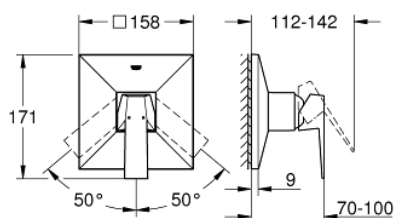

24 071 000 ALLURE BRILLIANT BATERIE DUȘ MONOCOMANDĂ

DESCRIEREA PRODUSULUI

- Colour: cromat
- set pentru instalarea finală a codului GROHE Rapido SmartBox (35 600/35 604)
- cartuş ceramic de 46 mm cu GROHE SilkMove
- suprafață GROHE LongLife
- rozetă cu element de etanșare a arborelui și fixare mascată GROHE FastFixation
- mască metalică, ajustabilă 6° retroactiv
- flow performance: outlet B or C = 30 l/min
- fără set de preinstalare

24 071 000 ALLURE BRILLIANT BATERIE DUȘ MONOCOMANDĂ

PIESE DE SCHIMB , iulie 2017 – now

- 1: Braț (Spare part-nr. 46804000)
 - 2: Șild (Spare part-nr. 48436000)
 - 3: placă portantă (Spare part-nr. 48441000)
 - 4: capac (Spare part-nr. 46784000)
 - 5: Cartuș (Spare part-nr. 46048000)
 - 6: etanșare (Spare part-nr. 48360000)
 - 7: Limitator de temperatură (Spare part-nr. 46375000)*
 - 8: Universal extension set single-lever mixers, 25 mm (Spare part-nr. 14056000)*
 - 9: Universal extension set single-lever mixers, 50 mm (Spare part-nr. 14057000)*
- * Optional accessories