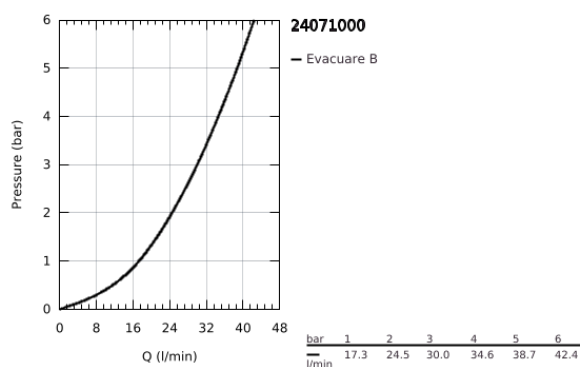

24 071 000 ALLURE BRILLIANT BATERIE DUȘ MONOCOMANDĂ

DESCRIEREA PRODUSULUI

- Colour: cromat
- set pentru instalarea finală a codului GROHE Rapido SmartBox (35 600/35 604)
- cartuş ceramic de 46 mm cu GROHE SilkMove
- suprafață GROHE LongLife
- rozetă cu element de etanșare a arborelui și fixare mascată GROHE FastFixation
- mască metalică, ajustabilă 6° retroactiv
- flow performance: outlet B or C = 30 l/min
- fără set de preinstalare