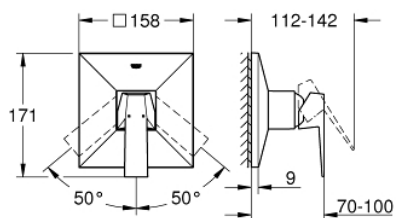

24 071 AL0 ALLURE BRILLIANT BATERIE DUȘ MONOCOMANDĂ

DESCRIEREA PRODUSULUI

- Colour: brushed hard graphite
- set pentru instalarea finală a codului GROHE Rapido SmartBox (35 600/35 604)
- cartuș ceramic de 46 mm cu GROHE SilkMove
- finisaj GROHE LongLife
- rozetă cu element de etanșare a arborelui și fixare mascată GROHE FastFixation
- mască metalică, ajustabilă 6° retroactiv
- mâner din metal
- flow performance: outlet B or C = 30 l/min
- fără set de preinstalare

24 071 AL0 ALLURE BRILLIANT BATERIE DUȘ MONOCOMANDĂ

PIESE DE SCHIMB , iulie 2017 – now

- 1: Braț (Spare part-nr. 46804AL0)
 - 2: Șild (Spare part-nr. 48437AL0)
 - 3: placă portantă (Spare part-nr. 48441000)
 - 4: capac (Spare part-nr. 46784AL0)
 - 5: Cartuș (Spare part-nr. 46048000)
 - 6: etanșare (Spare part-nr. 48360000)
 - 7: Limitator de temperatură (Spare part-nr. 46375000)*
 - 8: Universal extension set single-lever mixers, 25 mm (Spare part-nr. 14056000)*
 - 9: Universal extension set single-lever mixers, 50 mm (Spare part-nr. 14057000)*
- * Optional accessories