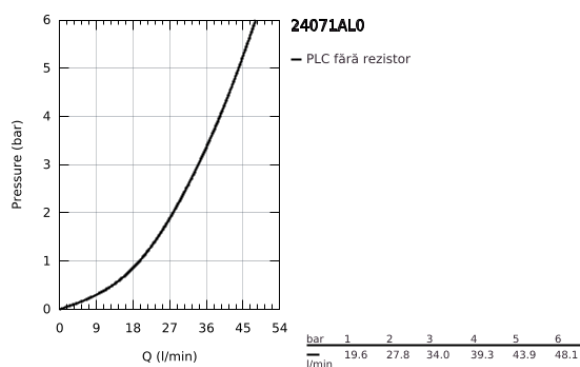

24 071 AL0 ALLURE BRILLIANT BATERIE DUȘ MONOCOMANDĂ

DESCRIEREA PRODUSULUI

- Colour: brushed hard graphite
- set pentru instalarea finală a codului GROHE Rapido SmartBox (35 600/35 604)
- cartuș ceramic de 46 mm cu GROHE SilkMove
- finisaj GROHE LongLife
- rozetă cu element de etanșare a arborelui și fixare mascată GROHE FastFixation
- mască metalică, ajustabilă 6° retroactiv
- mâner din metal
- flow performance: outlet B or C = 30 l/min
- fără set de preinstalare